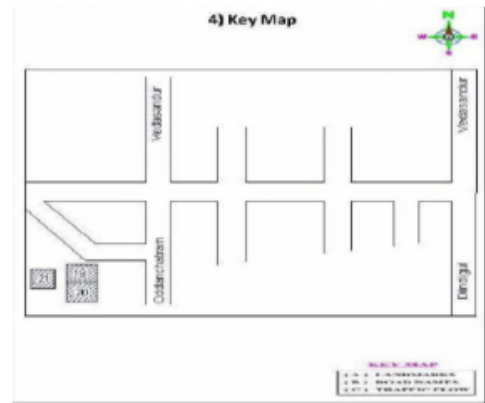

Cad View

Key MAP View