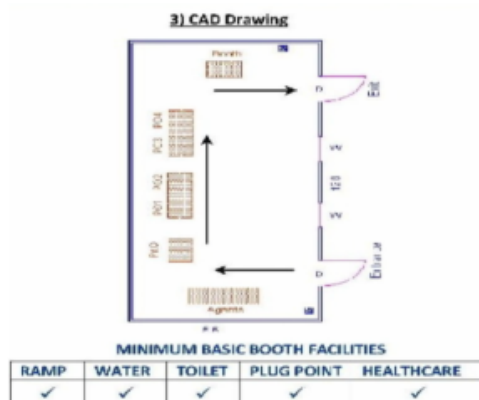

Google Map View

Polling Station Building Front View

Polling Station Front View

Cad View

Key MAP View

1 பெயர் : பழனிச்சாமி தந்தை பெயர் : அய்யனார் வீட்டு எண் : 1 வயது : 81 பாலினம் : ஆண் Photo is available	UJV1880293	2 பெயர் : மனோகரன் இதரர் பெயர் : ராஜம்மாள் வீட்டு எண் : 1 வயது : 61 பாலினம் : ஆண் Photo is available	UJV0247965	3 பெயர் : முத்துமணி தந்தை பெயர் : சின்னச்சாமி வீட்டு எண் : 1 வயது : 58 பாலினம் : ஆண் Photo is available	UJV1047034
4 பெயர் : ராஜம்மாள் கணவர் பெயர் : மனோகரன் வீட்டு எண் : 1 வயது : 56 பாலினம் : பெண் Photo is available	UJV0247973	5 பெயர் : நாகராஜன் தந்தை பெயர் : பழனிச்சாமி வீட்டு எண் : 1 வயது : 46 பாலினம் : ஆண் Photo is available	HGR1221761	6 பெயர் : லெட்சுமி கணவர் பெயர் : கதிரேசன் வீட்டு எண் : 1 வயது : 45 பாலினம் : பெண் Photo is available	UJV0679183
7 பெயர் : முருகேஸ்வரி கணவர் பெயர் : கருப்புச்சாமி வீட்டு எண் : 1 வயது : 41 பாலினம் : பெண் Photo is available	UJV0248146	8 பெயர் : சாந்தி கணவர் பெயர் : சிவக்குமார் வீட்டு எண் : 1 வயது : 40 பாலினம் : பெண் Photo is available	HGR4871620	9 பெயர் : சமதி கணவர் பெயர் : செல்மணி வீட்டு எண் : 1 வயது : 40 பாலினம் : பெண் Photo is available	HGR4871612
10 பெயர் : பாக்கியலட்சுமி இதரர் பெயர் : பழனிச்சாமி வீட்டு எண் : 1 வயது : 39 பாலினம் : பெண் Photo is available	UJV0248013	11 பெயர் : உதயகுமார் தந்தை பெயர் : சுந்தரராஜன் வீட்டு எண் : 1 வயது : 39 பாலினம் : ஆண் Photo is available	UJV1128313	12 பெயர் : முருகானந்தி கணவர் பெயர் : முரளி வீட்டு எண் : 1 வயது : 38 பாலினம் : பெண் Photo is available	HGR5011200
13 பெயர் : திருத்தணி தந்தை பெயர் : நாகேந்திரன் வீட்டு எண் : 1 வயது : 36 பாலினம் : ஆண் Photo is available	UJV0247924	14 பெயர் : பாண்டி தந்தை பெயர் : அய்யனார் வீட்டு எண் : 1 வயது : 36 பாலினம் : ஆண் Photo is available	UJV0248047	15 பெயர் : ராஜேஸ்வரி கணவர் பெயர் : சரவணக்குமார் வீட்டு எண் : 1 வயது : 36 பாலினம் : பெண் Photo is available	UJV0679233
16 பெயர் : ரஞ்சித்குமார் தந்தை பெயர் : ரத்தனசாமி வீட்டு எண் : 1 வயது : 35 பாலினம் : ஆண் Photo is available	UJV0248096	17 பெயர் : கவிதா கணவர் பெயர் : பாண்டி வீட்டு எண் : 1 வயது : 35 பாலினம் : பெண் Photo is available	UJV0893016	18 பெயர் : செல்வகுமார் தந்தை பெயர் : செல்வம் வீட்டு எண் : 1 வயது : 34 பாலினம் : ஆண் Photo is available	UJV0248104
19 பெயர் : ரமேஷ் தந்தை பெயர் : பழனிச்சாமி வீட்டு எண் : 1 வயது : 34 பாலினம் : ஆண் Photo is available	UJV0248005	20 பெயர் : நரேஷ்குமார் தந்தை பெயர் : காந்திராஜன் வீட்டு எண் : 1 வயது : 34 பாலினம் : ஆண் Photo is available	UJV0248070	21 பெயர் : மீனா கணவர் பெயர் : ரஞ்சித்குமார் வீட்டு எண் : 1 வயது : 33 பாலினம் : பெண் Photo is available	UJV1047109
22 பெயர் : சடையம்மாள் கணவர் பெயர் : முருகன் வீட்டு எண் : 1 வயது : 33 பாலினம் : பெண் Photo is available	UJV0775270	23 பெயர் : சரத்குமார் தந்தை பெயர் : நாகப்பன் வீட்டு எண் : 1 வயது : 31 பாலினம் : ஆண் Photo is available	UJV0892877	24 பெயர் : அதீஸ் குமார் தந்தை பெயர் : கருப்புச்சாமி வீட்டு எண் : 1 வயது : 30 பாலினம் : ஆண் Photo is available	UJV1047018
25 பெயர் : சோபியா தந்தை பெயர் : ராமர் வீட்டு எண் : 1 வயது : 27 பாலினம் : பெண் Photo is available	UJV1234426	26 பெயர் : கார்த்திக் தந்தை பெயர் : ராஜேந்திரன் வீட்டு எண் : 1 வயது : 24 பாலினம் : ஆண் Photo is available	UJV2295574	27 பெயர் : அனீசா சர்மினா தந்தை பெயர் : நூர் முகமது சேட் வீட்டு எண் : 1/1/24A வயது : 30 பாலினம் : பெண் Photo is available	UJV1360148
28 பெயர் : ஜோதிலட்சுமி கணவர் பெயர் : சடையாண்டி வீட்டு எண் : 1A வயது : 51 பாலினம் : பெண் Photo is available	HGR1221043	29 பெயர் : முத்து கணவர் பெயர் : கருப்புச்சாமி வீட்டு எண் : 1ஏ வயது : 47 பாலினம் : பெண் Photo is available	UJV2295525	30 பெயர் : மணிகண்டன் தந்தை பெயர் : வேலுச்சாமி வீட்டு எண் : 1a வயது : 37 பாலினம் : ஆண் Photo is available	UJV0456129