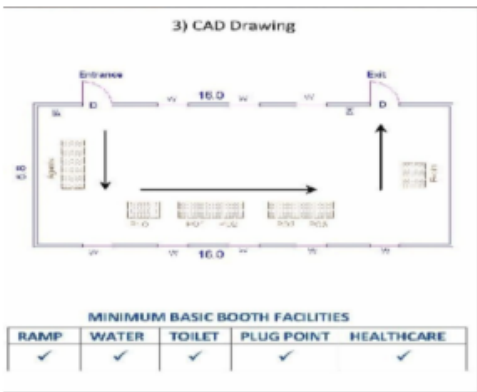

Cad View

Key MAP View