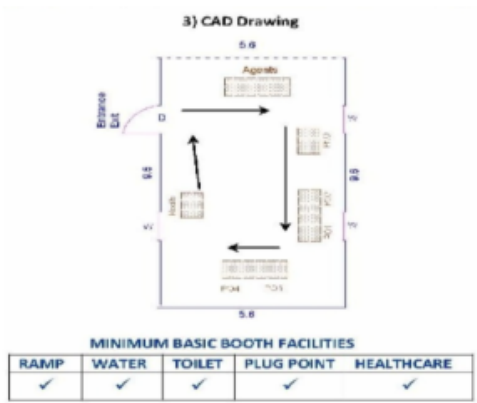

Google Map View

Polling Station Building Front View

Polling Station Front View

Cad View

Key MAP View

சட்டமன்றத் தொகுதியின் எண் மற்றும் பெயர் : 129-ஆத்தூர் பிரிவு எண் மற்றும் பெயர் 1-பாளையங்கோட்டை (வ.கி) மற்றும் (ஊ), கூலம்பட்டி வார்டு 2