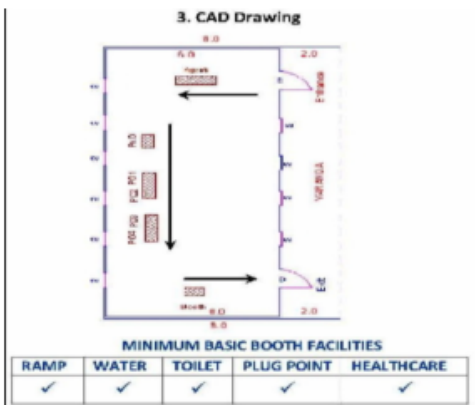

Cad View

Key MAP View