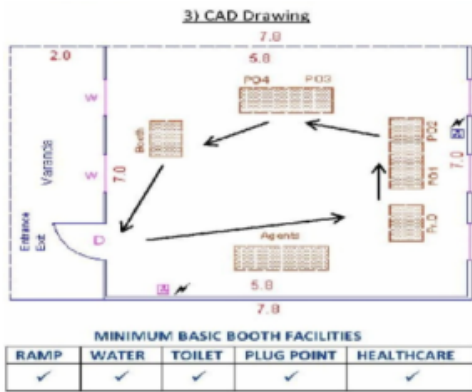

Cad View

Key MAP View