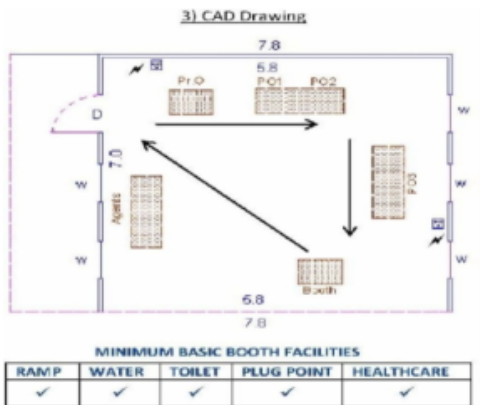

Cad View

Key MAP View