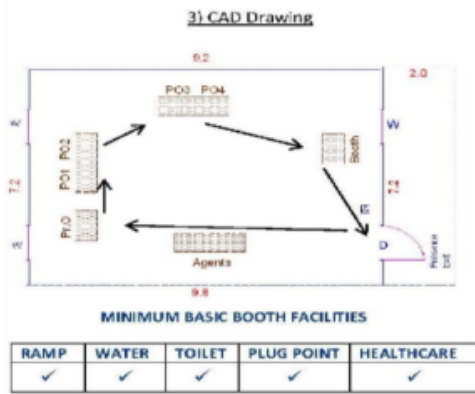

Cad View

Key MAP View