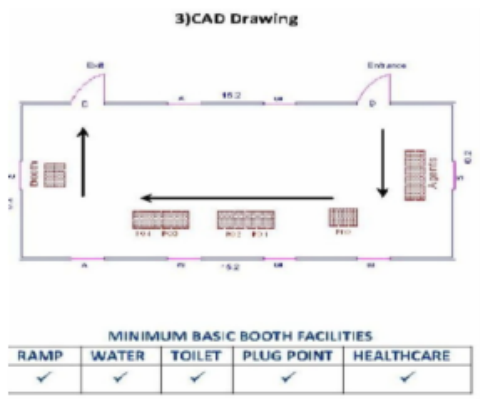

Cad View

Key MAP View