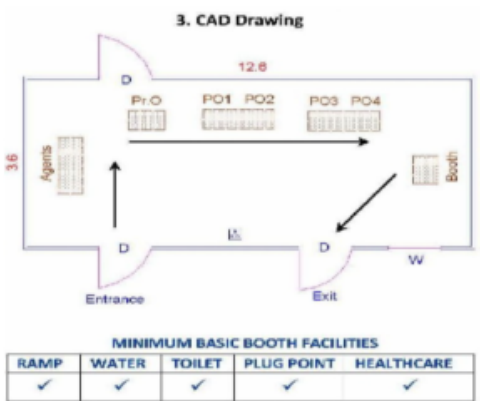

Cad View

Key MAP View