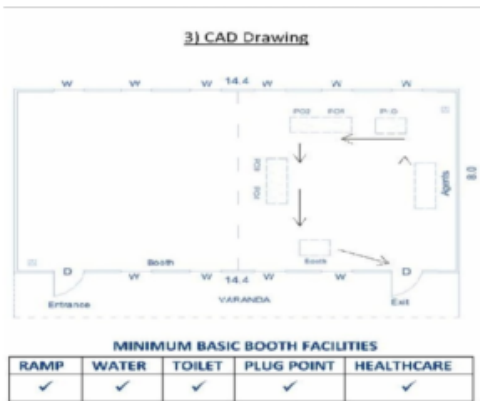

**Google Map View**

**Polling Station Building Front View**

**Polling Station Front View**

**Cad View**

**Key MAP View**

1	UJV0909820	பெயர் : கருப்பாயிம்மாள் கணவர் பெயர் : சுப்பிரமணி வீட்டு எண் : 1 வயது : 80 பாலினம் : பெண்	Photo is available	2	UJV1955442	பெயர் : பெருமாள் தந்தை பெயர் : கிருஷ்ணன் வீட்டு எண் : 1 வயது : 58 பாலினம் : ஆண்	Photo is available	3	HGR4872859	பெயர் : ராஜேந்திரபெருமாள் தந்தை பெயர் : அழகர் வீட்டு எண் : 1 வயது : 54 பாலினம் : ஆண்	Photo is available
4	UJV1955459	பெயர் : ஆலம்மாள் கணவர் பெயர் : பெருமாள் வீட்டு எண் : 1 வயது : 53 பாலினம் : பெண்	Photo is available	5	UJV1955467	பெயர் : நாகமுத்து தந்தை பெயர் : சவுடைய கவுடர் வீட்டு எண் : 1 வயது : 53 பாலினம் : ஆண்	Photo is available	6	HGR4872834	பெயர் : நிர்மலா கணவர் பெயர் : பாண்டி வீட்டு எண் : 1 வயது : 52 பாலினம் : பெண்	Photo is available
7	UJV1955475	பெயர் : நாகராணி கணவர் பெயர் : நாகமுத்து வீட்டு எண் : 1 வயது : 51 பாலினம் : பெண்	Photo is available	8	UJV0688580	பெயர் : பாண்டிஸ்வரி கணவர் பெயர் : சண்முகராஜா வீட்டு எண் : 1 வயது : 50 பாலினம் : பெண்	Photo is available	9	HGR4872867	பெயர் : சாந்தகுமாரி கணவர் பெயர் : ராஜேந்திரபெருமாள் வீட்டு எண் : 1 வயது : 49 பாலினம் : பெண்	Photo is available
10	UJV0909481	பெயர் : உக்கிரபாண்டியன் தந்தை பெயர் : அங்கம்மாள் வீட்டு எண் : 1 வயது : 47 பாலினம் : ஆண்	Photo is available	11	HGR4872784	பெயர் : மலைசாமி தந்தை பெயர் : துண்டையன் வீட்டு எண் : 1 வயது : 46 பாலினம் : ஆண்	Photo is available	12	HGR4872826	பெயர் : சேகர் தந்தை பெயர் : முருகேசன் வீட்டு எண் : 1 வயது : 46 பாலினம் : ஆண்	Photo is available
13	UJV0689216	பெயர் : கிருஷ்ணமூர்த்தி தந்தை பெயர் : கந்தசாமி வீட்டு எண் : 1 வயது : 44 பாலினம் : ஆண்	Photo is available	14	UJV0688333	பெயர் : முருகேஸ்வரி கணவர் பெயர் : கனகராஜ் வீட்டு எண் : 1 வயது : 42 பாலினம் : பெண்	Photo is available	15	UJV0688341	பெயர் : மகேஸ்வரி கணவர் பெயர் : ராமர் வீட்டு எண் : 1 வயது : 40 பாலினம் : பெண்	Photo is available
16	UJV0688499	பெயர் : போதும்மணி கணவர் பெயர் : ஜெய்கணேஷ் வீட்டு எண் : 1 வயது : 40 பாலினம் : பெண்	Photo is available	17	UJV0689323	பெயர் : தங்கபாண்டி தந்தை பெயர் : வேல்பாண்டி வீட்டு எண் : 1 வயது : 40 பாலினம் : ஆண்	Photo is available	18	UJV0689182	பெயர் : அன்னபூரணி கணவர் பெயர் : தங்கபாண்டி வீட்டு எண் : 1 வயது : 39 பாலினம் : பெண்	Photo is available
19	UJV0689299	பெயர் : ஹேமலதா கணவர் பெயர் : பழனிசெல்வம் வீட்டு எண் : 1 வயது : 38 பாலினம் : பெண்	Photo is available	20	HGR5007224	பெயர் : அழகுமுத்து தந்தை பெயர் : முத்தையா வீட்டு எண் : 1 வயது : 38 பாலினம் : பெண்	Photo is available	21	UJV0688366	பெயர் : ஜெயசாந்தி பெருமாள் கணவர் பெயர் : பெருமாள் வீட்டு எண் : 1 வயது : 38 பாலினம் : பெண்	Photo is available
22	NPZ0683557	பெயர் : பாசுஜய்தமால பெரியசாமி தந்தை பெயர் : பெரியசாமி வீட்டு எண் : 1 வயது : 35 பாலினம் : பெண்	Photo is available	23	UJV0688655	பெயர் : புவனேஸ்வரி கணவர் பெயர் : நாடராயன் வீட்டு எண் : 1 வயது : 33 பாலினம் : பெண்	Photo is available	24	UJV0689430	பெயர் : பாப்பாத்தி தந்தை பெயர் : நடராஜன் வீட்டு எண் : 1 வயது : 33 பாலினம் : பெண்	Photo is available
25	UJV0909549	பெயர் : பாப்பாத்தி கணவர் பெயர் : அழகர் வீட்டு எண் : 1 வயது : 32 பாலினம் : பெண்	Photo is available	26	UJV0689380	பெயர் : குணசேகரன் தந்தை பெயர் : முருகபாண்டி வீட்டு எண் : 1 வயது : 32 பாலினம் : ஆண்	Photo is available	27	UJV0909499	பெயர் : உமா மகேஸ்வரி தந்தை பெயர் : பழனிச்சாமி வீட்டு எண் : 1 வயது : 30 பாலினம் : பெண்	Photo is available
28	UJV2431112	பெயர் : ஹரிஷ் குமார் தந்தை பெயர் : ஜெய்கணேஷ் வீட்டு எண் : 1 வயது : 21 பாலினம் : ஆண்	Photo is available	29	UJV2460855	பெயர் : சத்யா தந்தை பெயர் : குணசேகர் வீட்டு எண் : 1 வயது : 20 பாலினம் : பெண்	Photo is available	30	UJV1051093	பெயர் : நாகேந்திரன் தந்தை பெயர் : தர்மராஜா வீட்டு எண் : 1-2 வயது : 29 பாலினம் : ஆண்	Photo is available