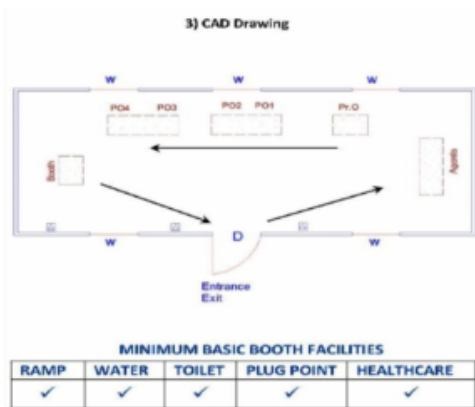

Cad View

Key MAP View