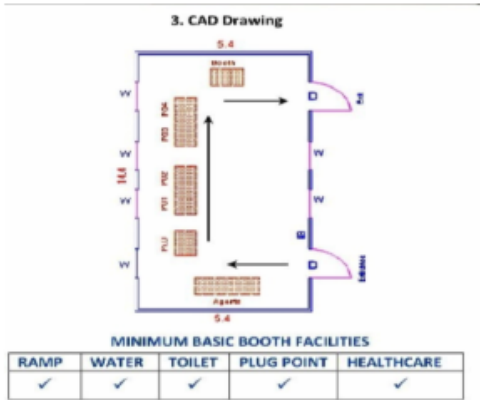

Google Map View

Polling Station Building Front View

Polling Station Front View

Cad View

Key MAP View

1	UJV0915595	பெயர் : வைதேவி தந்தை பெயர்: சினராஜ் வீட்டு எண் : 1 வயது : 39 பாலினம் : பெண்	Photo is available	2	UJV0915611	பெயர் : சிவப்பிரியா தந்தை பெயர்: பழனிச்சாமி வீட்டு எண் : 1 வயது : 32 பாலினம் : பெண்	Photo is available	3	UJV0915637	பெயர் : கார்த்திக் தந்தை பெயர்: முருகன் வீட்டு எண் : 1 வயது : 30 பாலினம் : ஆண்	Photo is available
4	UJV0915629	பெயர் : கமலக்கண்ணன் தந்தை பெயர்: மருதமுத்து வீட்டு எண் : 1 வயது : 30 பாலினம் : ஆண்	Photo is available	5	UJV2471027	பெயர் : ராஜா தந்தை பெயர்: சின்னத்தம்பி வீட்டு எண் : 1/125 வயது : 47 பாலினம் : ஆண்	Photo is available	6	UJV0530287	பெயர் : சுகமதி கணவர் பெயர்: பன்னீர்செல்வம் வீட்டு எண் : 1/137 வயது : 41 பாலினம் : பெண்	Photo is available
7	UJV2310944	பெயர் : அக்சயா தந்தை பெயர்: ஜெயபாலன் வீட்டு எண் : 1/143 வயது : 28 பாலினம் : பெண்	Photo is available	8	UJV2310985	பெயர் : அஞ்சலி தந்தை பெயர்: ஜெயபாலன் வீட்டு எண் : 1/143 வயது : 24 பாலினம் : பெண்	Photo is available	9	UJV0097964	பெயர் : செல்லதாய் கணவர் பெயர்: போஸ் வீட்டு எண் : 1-209 வயது : 55 பாலினம் : பெண்	Photo is available
10	UJV2310845	பெயர் : அன்புராஜ் தந்தை பெயர்: ஆரோக்கியசாமி வீட்டு எண் : 2 வயது : 25 பாலினம் : ஆண்	Photo is available	11	UJV2165793	பெயர் : மூர்த்தி தந்தை பெயர்: சக்தி வேல் வீட்டு எண் : 2/1 வயது : 31 பாலினம் : ஆண்	Photo is available	12	UJV2211142	பெயர் : கோமதி கணவர் பெயர்: மூர்த்தி வீட்டு எண் : 2/1 வயது : 26 பாலினம் : பெண்	Photo is available
13	UJV0097915	பெயர் : பாண்டியன் தந்தை பெயர்: கருப்பையா வீட்டு எண் : 2-118 வயது : 38 பாலினம் : ஆண்	Photo is available	14	UJV0097923	பெயர் : இளையராஜா தந்தை பெயர்: கருப்பையா வீட்டு எண் : 2-118 வயது : 36 பாலினம் : ஆண்	Photo is available	15	UJV2310829	பெயர் : சுகன்யா கணவர் பெயர்: இளையராஜா வீட்டு எண் : 2/118 வயது : 32 பாலினம் : பெண்	Photo is available
16	UJV1314590	பெயர் : விமலா ராணி கணவர் பெயர்: பாண்டியன் வீட்டு எண் : 2-118 வயது : 31 பாலினம் : பெண்	Photo is available	17	UJV0097931	பெயர் : கார்த்திக் தந்தை பெயர்: காந்தி வீட்டு எண் : 2-119 வயது : 36 பாலினம் : ஆண்	Photo is available	18	HGR4873873	பெயர் : மலர்விழி கணவர் பெயர்: பாலசுப்ரமணி வீட்டு எண் : 2-120 வயது : 41 பாலினம் : பெண்	Photo is available
19	UJV2310902	பெயர் : பிரகாஷ் மணி தந்தை பெயர்: கருத்தப்பாண்டி வீட்டு எண் : 2/120 வயது : 26 பாலினம் : ஆண்	Photo is available	20	HGR5081161	பெயர் : கருப்பையா தந்தை பெயர்: சின்னத்தம்பி வீட்டு எண் : 2-124 வயது : 43 பாலினம் : ஆண்	Photo is available	21	UJV0097949	பெயர் : மாரியம்மாள் தந்தை பெயர்: சின்னத்தம்பி வீட்டு எண் : 2-125 வயது : 39 பாலினம் : பெண்	Photo is available
22	UJV2441046	பெயர் : மணிகேள் கணவர் பெயர்: போஸ் வீட்டு எண் : 2-127 வயது : 56 பாலினம் : பெண்	Photo is available	23	UJV2350817	பெயர் : ரஞ்சித் குமார் தந்தை பெயர்: சேகர் வீட்டு எண் : 2/127 வயது : 40 பாலினம் : ஆண்	Photo is available	24	UJV1314608	பெயர் : அழகு ராணி கணவர் பெயர்: சாந்தக்குமார் வீட்டு எண் : 2-129 வயது : 43 பாலினம் : பெண்	Photo is available
25	UJV2310910	பெயர் : சிவகுர்யா தந்தை பெயர்: சிவராஜா வீட்டு எண் : 2/130 வயது : 24 பாலினம் : ஆண்	Photo is available	26	HGR4873899	பெயர் : காளிமுத்து தந்தை பெயர்: முருகன் வீட்டு எண் : 2-132 வயது : 40 பாலினம் : ஆண்	Photo is available	27	HGR4873907	பெயர் : பழனியம்மாள் கணவர் பெயர்: காளிமுத்து வீட்டு எண் : 2-133 வயது : 39 பாலினம் : பெண்	Photo is available
28	UJV2441053	பெயர் : முருகன் தந்தை பெயர்: சன்னாசி வீட்டு எண் : 2-135 வயது : 61 பாலினம் : ஆண்	Photo is available	29	HGR4873915	பெயர் : மணிகண்டன் தந்தை பெயர்: சிவனாண்டி வீட்டு எண் : 2-136 வயது : 47 பாலினம் : ஆண்	Photo is available	30	UJV2310977	பெயர் : சிவப்பிரியா தந்தை பெயர்: மணிகண்டன் வீட்டு எண் : 2/136 வயது : 23 பாலினம் : பெண்	Photo is available