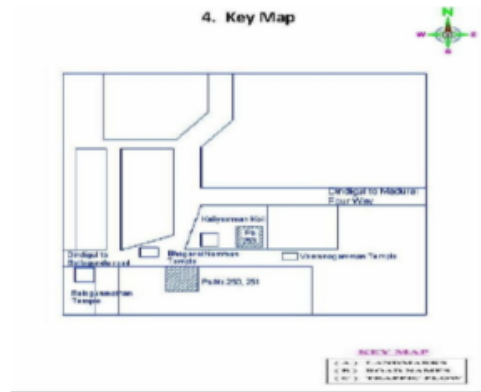

Google Map View

Polling Station Building Front View

Polling Station Front View

Cad View

Key MAP View

சட்டமன்றத் தொகுதியின் எண் மற்றும் பெயர் : 129-ஆத்தூர் பிரிவு எண் மற்றும் பெயர் 1-பிள்ளையார் நத்தம் (வ.கி) மற்றும் (ஊ), பிள்ளையார்நத்தம் வார்டு -2