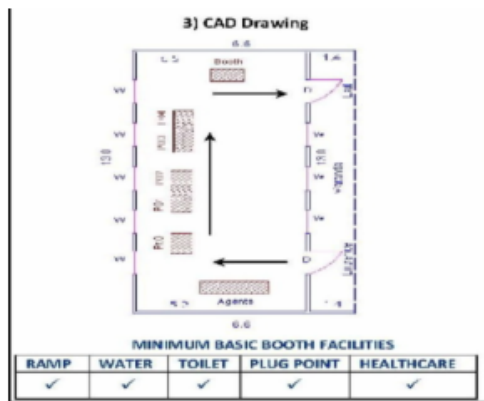

Google Map View

Polling Station Building Front View

Polling Station Front View

Cad View

Key MAP View

1 பெயர் : பரமேஸ்வரி கணவர் பெயர்: திருமலைச்சாமி வீட்டு எண் : 0 வயது : 33 பாலினம் : பெண் Photo is available	UJV2344307	2 பெயர் : கோகிலா ப கணவர் பெயர்: சூர்யபிரகாஷ் வீட்டு எண் : 0 வயது : 26 பாலினம் : பெண் Photo is available	UJV2527489	3 பெயர் : கருப்பையன் தந்தை பெயர்: வெள்ளையன் வீட்டு எண் : 1 வயது : 71 பாலினம் : ஆண் Photo is available	UJV0183285
4 பெயர் : ஆறுமுகம் தந்தை பெயர்: பெரிய காளிமுத்து வீட்டு எண் : 1 வயது : 61 பாலினம் : ஆண் Photo is available	UJV0183327	5 பெயர் : செல்வி கணவர் பெயர்: கருப்பையா வீட்டு எண் : 1 வயது : 58 பாலினம் : பெண் Photo is available	UJV0183293	6 பெயர் : ஆய்யர்மாள் கணவர் பெயர்: ஆறுமுகம் வீட்டு எண் : 1 வயது : 55 பாலினம் : பெண் Photo is available	UJV1336643
7 பெயர் : ரத்தினம் இதரர் பெயர்: ராஜலிங்கம் வீட்டு எண் : 1 வயது : 54 பாலினம் : பெண் Photo is available	UJV0183079	8 பெயர் : கந்தவேல் தந்தை பெயர்: காளியப்பன் வீட்டு எண் : 1 வயது : 52 பாலினம் : ஆண் Photo is available	UJV0183145	9 பெயர் : மயில்சாமி தந்தை பெயர்: சுப்பன் வீட்டு எண் : 1 வயது : 50 பாலினம் : ஆண் Photo is available	FGJ1644129
10 பெயர் : ஆண்டியம்மாள் கணவர் பெயர்: மயில்சாமி வீட்டு எண் : 1 வயது : 47 பாலினம் : பெண் Photo is available	FGJ1290733	11 பெயர் : ஜெயலட்சுமி கணவர் பெயர்: கண்ணன் வீட்டு எண் : 1 வயது : 45 பாலினம் : பெண் Photo is available	UJV0183129	12 பெயர் : சரவணக்குமார் தந்தை பெயர்: சடையப்பன் வீட்டு எண் : 1 வயது : 45 பாலினம் : ஆண் Photo is available	UJV0183087
13 பெயர் : தங்கராஜ் தந்தை பெயர்: மாரியப்பன் வீட்டு எண் : 1 வயது : 45 பாலினம் : ஆண் Photo is available	UJV0183343	14 பெயர் : வேலுச்சாமி தந்தை பெயர்: முருகன் வீட்டு எண் : 1 வயது : 43 பாலினம் : ஆண் Photo is available	UJV0183251	15 பெயர் : ஈஸ்வரி கணவர் பெயர்: முத்துக்குமார் வீட்டு எண் : 1 வயது : 43 பாலினம் : பெண் Photo is available	UJV0183210
16 பெயர் : முருகன் தந்தை பெயர்: பழனிச்சாமி வீட்டு எண் : 1 வயது : 43 பாலினம் : ஆண் Photo is available	UJV0280347	17 பெயர் : வேலுச்சாமி தந்தை பெயர்: ராஜ் வீட்டு எண் : 1 வயது : 43 பாலினம் : ஆண் Photo is available	UJV1336601	18 பெயர் : காளியம்மாள் இதரர் பெயர்: கருப்பையா வீட்டு எண் : 1 வயது : 41 பாலினம் : பெண் Photo is available	UJV0183269
19 பெயர் : மகேஸ்வரன் தந்தை பெயர்: முத்துச்சாமி வீட்டு எண் : 1 வயது : 41 பாலினம் : ஆண் Photo is available	UJV0183384	20 பெயர் : நிரஞ்சனா கணவர் பெயர்: சரவணக்குமார் வீட்டு எண் : 1 வயது : 40 பாலினம் : பெண் Photo is available	UJV0183095	21 பெயர் : திருமல்சாமி தந்தை பெயர்: சடையப்பன் வீட்டு எண் : 1 வயது : 40 பாலினம் : ஆண் Photo is available	UJV0183103
22 பெயர் : செல்வி கணவர் பெயர்: முருகன் வீட்டு எண் : 1 வயது : 40 பாலினம் : பெண் Photo is available	UJV0183137	23 பெயர் : சரஸ்வதி இதரர் பெயர்: வீரன் வீட்டு எண் : 1 வயது : 40 பாலினம் : பெண் Photo is available	UJV0183202	24 பெயர் : வெங்கடேசன் தந்தை பெயர்: மாரியப்பன் வீட்டு எண் : 1 வயது : 40 பாலினம் : ஆண் Photo is available	UJV0183350
25 பெயர் : ரமேஷ் தந்தை பெயர்: ஆறுமுகம் வீட்டு எண் : 1 வயது : 39 பாலினம் : ஆண் Photo is available	UJV0183301	26 பெயர் : தினேஷ்குமார் தந்தை பெயர்: மாரியப்பன் வீட்டு எண் : 1 வயது : 39 பாலினம் : ஆண் Photo is available	UJV0183426	27 பெயர் : கணேசன் தந்தை பெயர்: முத்தன் வீட்டு எண் : 1 வயது : 38 பாலினம் : ஆண் Photo is available	UJV0183228
28 பெயர் : கன்னியம்மாள் தந்தை பெயர்: வெள்ளையன் வீட்டு எண் : 1 வயது : 37 பாலினம் : பெண் Photo is available	UJV0183558	29 பெயர் : சித்ரா கணவர் பெயர்: தங்கராஜ் வீட்டு எண் : 1 வயது : 37 பாலினம் : பெண் Photo is available	UJV0183368	30 பெயர் : முத்துலட்சுமி கணவர் பெயர்: வேல்முருகன் வீட்டு எண் : 1 வயது : 37 பாலினம் : பெண் Photo is available	UJV0183061