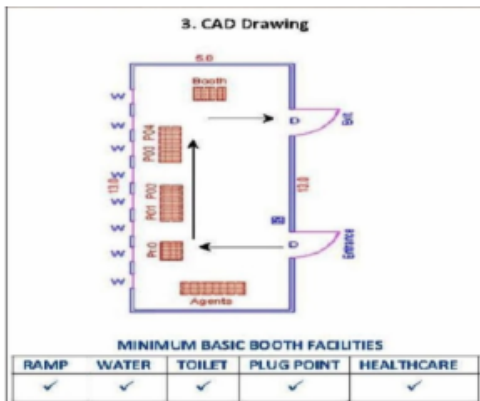

Google Map View

Polling Station Building Front View

Polling Station Front View

Cad View

Key MAP View

1	UJV1330257	பெயர் : நாகப் பாண்டி தாயின் பெயர்: சுப்புலட்சுமி வீட்டு எண் : 2/6 வயது : 25 பாலினம் : ஆண்	Photo is available	2	HGR5015003	பெயர் : சின்னம்மாள் கணவர் பெயர்: பழனிச்சாமி வீட்டு எண் : 2-23 வயது : 65 பாலினம் : பெண்	Photo is available	3	HGR5014956	பெயர் : இராமசுப்பிரமணியன் தந்தை பெயர்: பெருமாள் வீட்டு எண் : 2-24 வயது : 47 பாலினம் : ஆண்	Photo is available
4	HGR5015144	பெயர் : கோமதி கணவர் பெயர்: செல்வகுமார் வீட்டு எண் : 2-24 வயது : 40 பாலினம் : பெண்	Photo is available	5	UJV1330463	பெயர் : காஞ்சனா தந்தை பெயர்: திரு முருகன் வீட்டு எண் : 2/40 வயது : 25 பாலினம் : பெண்	Photo is available	6	UJV2171676	பெயர் : பவித்ரா தந்தை பெயர்: தங்கவேல் வீட்டு எண் : 2/40 வயது : 24 பாலினம் : பெண்	Photo is available
7	UJV1314350	பெயர் : முகமது இப்ராஹிம் தந்தை பெயர்: அப்துல் ரஹீம் வீட்டு எண் : 2-49-357 வயது : 28 பாலினம் : ஆண்	Photo is available	8	HGR5015094	பெயர் : விஜயலட்சுமி கணவர் பெயர்: கண்ணன் வீட்டு எண் : 2-50 வயது : 41 பாலினம் : பெண்	Photo is available	9	UJV1330430	பெயர் : மஞ்சு தந்தை பெயர்: பாண்டி சேகர் வீட்டு எண் : 2/102 வயது : 25 பாலினம் : பெண்	Photo is available
10	UJV2379626	பெயர் : தர்ஷினி தந்தை பெயர்: சங்கர் வீட்டு எண் : 2/115 வயது : 22 பாலினம் : பெண்	Photo is available	11	UJV1367473	பெயர் : மோகன் நிவாஸ் தந்தை பெயர்: சங்கர் வீட்டு எண் : 2-116 வயது : 25 பாலினம் : ஆண்	Photo is available	12	UJV1330265	பெயர் : ஆனந்த குமார் தந்தை பெயர்: பெரிய சாமி வீட்டு எண் : 2/118 வயது : 26 பாலினம் : ஆண்	Photo is available
S 13	UJV0920942	பெயர் : ஜெயா கணவர் பெயர்: நாக சக்திவேல்முருகன் வீட்டு எண் : 2/120 வயது : 43 பாலினம் : பெண்	Photo is available	14	UJV1330323	பெயர் : மகேந்திரா கிருஷ்ணன் தந்தை பெயர்: மணிகண்டன் வீட்டு எண் : 2/131 வயது : 25 பாலினம் : ஆண்	Photo is available	15	UJV1375070	பெயர் : சண்முகப் பிரியா தந்தை பெயர்: பொன்றாம் வீட்டு எண் : 2/131 வயது : 25 பாலினம் : பெண்	Photo is available
16	UJV0396325	பெயர் : அதீஸ்வரன் தந்தை பெயர்: மொக்கையன் வீட்டு எண் : 2-133 வயது : 51 பாலினம் : ஆண்	Photo is available	17	UJV0970467	பெயர் : பெரியசாமி தந்தை பெயர்: கருணல் வீட்டு எண் : 2-133 வயது : 31 பாலினம் : ஆண்	Photo is available	18	HGR5014881	பெயர் : அழகர்சாமி தந்தை பெயர்: கருப்பையா வீட்டு எண் : 2-141 வயது : 64 பாலினம் : ஆண்	Photo is available
19	HGR5014899	பெயர் : மோகினி கணவர் பெயர்: அழகர்சாமி வீட்டு எண் : 2-141 வயது : 59 பாலினம் : பெண்	Photo is available	20	UJV2171627	பெயர் : கோகுல பாலன் தந்தை பெயர்: பழனிச்சாமி வீட்டு எண் : 2/158 வயது : 24 பாலினம் : ஆண்	Photo is available	21	HGR5014931	பெயர் : கமலம் கணவர் பெயர்: தர்மராஜ் வீட்டு எண் : 2-235 வயது : 45 பாலினம் : பெண்	Photo is available
S2 22	HGR5015078	பெயர் : பொன்றாம் தந்தை பெயர்: கரியமால்கவுடர் வீட்டு எண் : 2-236 வயது : 45 பாலினம் : ஆண்	Photo is available	23	UJV0790261	பெயர் : ஆனந்தி கணவர் பெயர்: சோமசுந்தரம் வீட்டு எண் : 2-280 வயது : 66 பாலினம் : பெண்	Photo is available	24	UJV0920959	பெயர் : ஆரிபாபேகம் கணவர் பெயர்: அப்துல் ரஹீம் வீட்டு எண் : 2-291 வயது : 45 பாலினம் : பெண்	Photo is available
25	UJV0789636	பெயர் : அழகர்சாமி தந்தை பெயர்: சுப்பையா வீட்டு எண் : 2-323 வயது : 54 பாலினம் : ஆண்	Photo is available	26	UJV1267343	பெயர் : பலராமன் தந்தை பெயர்: கிருஷ்ணன் வீட்டு எண் : 2-325 வயது : 27 பாலினம் : ஆண்	Photo is available	27	UJV0790287	பெயர் : சுசித்ரா தந்தை பெயர்: வேலுச்சாமி வீட்டு எண் : 2-374 வயது : 34 பாலினம் : பெண்	Photo is available
28	UJV0790279	பெயர் : ஹேமமாலினி தந்தை பெயர்: வேலுச்சாமி வீட்டு எண் : 2-374 வயது : 33 பாலினம் : பெண்	Photo is available	29	UJV1320167	பெயர் : சரஸ்வதி கணவர் பெயர்: வேலுச்சாமி வீட்டு எண் : 2-375 வயது : 70 பாலினம் : பெண்	Photo is available	30	UJV1320183	பெயர் : கணேஷ் பாபு தந்தை பெயர்: வேலுச்சாமி வீட்டு எண் : 2-375 வயது : 47 பாலினம் : ஆண்	Photo is available