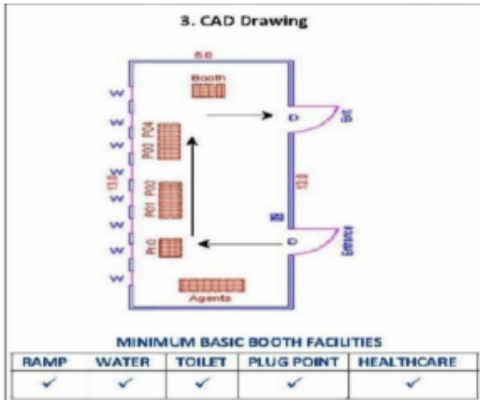

Google Map View

Polling Station Building Front View

Polling Station Front View

Cad View

Key MAP View

1 பெயர் : விசுவநாதன் தந்தை பெயர்: சுப்பிரமணி வீட்டு எண் : 1 வயது : 52 பாலினம் : ஆண்	HGR2980860 Photo is available	#2 2 பெயர் : மகாலட்சுமி கிருஷ்ணன் கணவர் பெயர்: கிருஷ்ணன் வீட்டு எண் : 1 வயது : 48 பாலினம் : பெண்	HGR2840239 Photo is available	3 பெயர் : புவனேஸ்வரி கணவர் பெயர்: விஸ்வநாதன் வீட்டு எண் : 1 வயது : 45 பாலினம் : பெண்	HGR4949491 Photo is available
4 பெயர் : தமிழ்செல்வி தந்தை பெயர்: சீனிவாசன் வீட்டு எண் : 1 வயது : 33 பாலினம் : பெண்	UJV0773838 Photo is available	5 பெயர் : அபிராமி கணவர் பெயர்: விஜயகுமார் வீட்டு எண் : 1 வயது : 30 பாலினம் : பெண்	UJV1021997 Photo is available	6 பெயர் : பாலமுருகன் தந்தை பெயர்: அழகர் வீட்டு எண் : 1 வயது : 29 பாலினம் : ஆண்	UJV1021898 Photo is available
7 பெயர் : சிவரஞ்சனி தந்தை பெயர்: சங்கர் வீட்டு எண் : 1 வயது : 29 பாலினம் : பெண்	UJV1054345 Photo is available	8 பெயர் : காமேஸ்வரன் தந்தை பெயர்: சீனிவாசன் வீட்டு எண் : 1 வயது : 26 பாலினம் : ஆண்	UJV2173458 Photo is available	9 பெயர் : பரிஷ்ணவி தந்தை பெயர்: சீனிவாசன் வீட்டு எண் : 1 வயது : 24 பாலினம் : பெண்	UJV2172146 Photo is available
10 பெயர் : பிரியதர்ஷினி தந்தை பெயர்: விஷ்ணுவநாதன் வீட்டு எண் : 1/1 வயது : 23 பாலினம் : பெண்	UJV2315620 Photo is available	11 பெயர் : அபிநயா தந்தை பெயர்: சிதம்பரம் வீட்டு எண் : 1/1ஏ வயது : 22 பாலினம் : பெண்	UJV2459311 Photo is available	12 பெயர் : ராதா கணவர் பெயர்: பிரபாகரன் வீட்டு எண் : 1-2 வயது : 40 பாலினம் : பெண்	UJV0921452 Photo is available
13 பெயர் : ராமகணேஷ் தந்தை பெயர்: பாண்டி வீட்டு எண் : 1-2A வயது : 43 பாலினம் : ஆண்	UJV1054378 Photo is available	14 பெயர் : பிரபாவதி கணவர் பெயர்: ராமகணேஷ் வீட்டு எண் : 1-2A வயது : 34 பாலினம் : பெண்	UJV1054360 Photo is available	15 பெயர் : தீபக் தந்தை பெயர்: பிரபாகரன் வீட்டு எண் : 1-2ஏ வயது : 21 பாலினம் : ஆண்	UJV2405645 Photo is available
16 பெயர் : விக்கனேஷ்வரன் தந்தை பெயர்: விஜயகோபால் வீட்டு எண் : 1-5 வயது : 32 பாலினம் : ஆண்	UJV1171834 Photo is available	17 பெயர் : தினேஷ்குமார் வி தந்தை பெயர்: விஜயகோபால் ஆர் வீட்டு எண் : 1-5 வயது : 29 பாலினம் : ஆண்	UJV1171826 Photo is available	18 பெயர் : செல்லம்மாள் கணவர் பெயர்: சிதம்பரம் வீட்டு எண் : 1-6 வயது : 76 பாலினம் : பெண்	HGR2980514 Photo is available
19 பெயர் : கௌசல்யா தந்தை பெயர்: கிருஷ்ணன் வீட்டு எண் : 1-6 வயது : 28 பாலினம் : ஆண்	UJV1267426 Photo is available	20 பெயர் : காயத்ரி தந்தை பெயர்: கிருஷ்ணன் வீட்டு எண் : 1/6 வயது : 25 பாலினம் : பெண்	UJV1367556 Photo is available	21 பெயர் : சித்ர வள்ளி தந்தை பெயர்: கிருஷ்ணன் வீட்டு எண் : 1/6 வயது : 23 பாலினம் : பெண்	UJV2315646 Photo is available
22 பெயர் : சங்கரம்மாள் கணவர் பெயர்: முத்துப்பேச்சி வீட்டு எண் : 1-9 வயது : 59 பாலினம் : பெண்	UJV1054428 Photo is available	23 பெயர் : ரவிக்குமார் தந்தை பெயர்: ராஜாமணி வீட்டு எண் : 1-9 வயது : 46 பாலினம் : ஆண்	UJV0104703 Photo is available	24 பெயர் : நிர்மலா கணவர் பெயர்: ரவிக்குமார் வீட்டு எண் : 1-9 வயது : 40 பாலினம் : பெண்	UJV0104711 Photo is available
25 பெயர் : சதீதா தந்தை பெயர்: மாரிமுத்து வீட்டு எண் : 1-9 வயது : 26 பாலினம் : பெண்	UJV1315183 Photo is available	26 பெயர் : ஷாலினி தந்தை பெயர்: மாரிமுத்து வீட்டு எண் : 1/9 வயது : 25 பாலினம் : பெண்	UJV2173185 Photo is available	27 பெயர் : சூர்யா தந்தை பெயர்: மாரி முத்து வீட்டு எண் : 1/9 வயது : 24 பாலினம் : ஆண்	UJV2315612 Photo is available
28 பெயர் : பிரியதர்ஷினி மு கணவர் பெயர்: ராஜசேகர் வீட்டு எண் : 1/10 வயது : 29 பாலினம் : பெண்	UJV2173227 Photo is available	29 பெயர் : ஜானகி கணவர் பெயர்: பரமன் வீட்டு எண் : 1-11 வயது : 77 பாலினம் : பெண்	UJV0266247 Photo is available	30 பெயர் : தனலட்சுமி கணவர் பெயர்: சிதம்பரம் வீட்டு எண் : 1-11 வயது : 48 பாலினம் : பெண்	UJV0266643 Photo is available