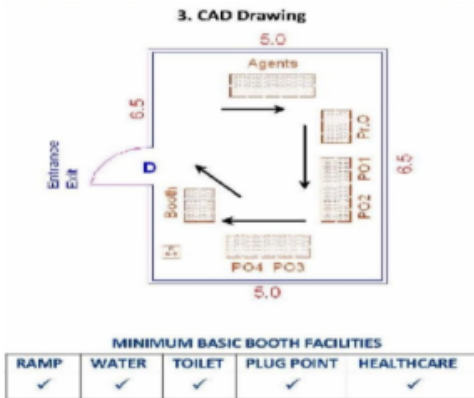

கையொப்பம்

Nazri Naksha

Google Map View

Polling Station Building Front View

Polling Station Front View

Cad View

Key MAP View

| | | | | | |
|---|------------|--|------------|---|------------|
| 1 பெயர் : ரோசிமேரி இதரர் பெயர் : சகாயராஜ் வீட்டு எண் : 1 வயது : 51 பாலினம் : பெண் Photo is available | UJV0269480 | 2 பெயர் : ஸ்டெல்லாராணி கணவர் பெயர் : அருள்சுந்தர்ராசு வீட்டு எண் : 1 வயது : 49 பாலினம் : பெண் Photo is available | UJV0269571 | 3 பெயர் : பாத்திமா மேரி கணவர் பெயர் : சலேத்ராஜ் வீட்டு எண் : 1 வயது : 41 பாலினம் : பெண் Photo is available | UJV0269498 |
| 4 பெயர் : மார்ட்டின் ஜோசப் ராஜ் தந்தை பெயர் : வின்சென்ட் பால்ராஜ் வீட்டு எண் : 1-41 வயது : 27 பாலினம் : ஆண் Photo is available | UJV1244847 | 5 பெயர் : அந்தோனி தந்தை பெயர் : சேசுராஜ் வீட்டு எண் : 1-42 வயது : 53 பாலினம் : ஆண் Photo is available | UJV0693085 | 6 பெயர் : கிரேசி கணவர் பெயர் : அந்தோனி வீட்டு எண் : 1-42 வயது : 46 பாலினம் : பெண் Photo is available | UJV0693101 |
| 7 பெயர் : ஜான்சன் மரியா ஜெயராஜ் தந்தை பெயர் : அந்தோனி வீட்டு எண் : 1-42 வயது : 28 பாலினம் : ஆண் Photo is available | UJV1244839 | 8 பெயர் : ஏசுராஜ் தந்தை பெயர் : அந்தோனி வீட்டு எண் : 1/42 வயது : 25 பாலினம் : ஆண் Photo is available | UJV2176303 | 9 பெயர் : அலெக்ஸாண்டர் தந்தை பெயர் : அந்தோனி வீட்டு எண் : 1-42 வயது : 22 பாலினம் : ஆண் Photo is available | UJV2394724 |
| 10 பெயர் : இருதயராணி கணவர் பெயர் : தாமஸ்எடிசன் வீட்டு எண் : 1-141 வயது : 29 பாலினம் : பெண் Photo is available | UJV1244805 | 11 பெயர் : தாமஸ்எடிசன் தந்தை பெயர் : வின்சென்ட்பால்ராஜ் வீட்டு எண் : 1-141 வயது : 29 பாலினம் : ஆண் Photo is available | UJV1244763 | 12 பெயர் : தர்மர் தந்தை பெயர் : தேவசகாயம் வீட்டு எண் : 1E வயது : 56 பாலினம் : ஆண் Photo is available | UJV2032704 |
| 13 பெயர் : புஷ்பரத்தினம் கணவர் பெயர் : தர்மர் வீட்டு எண் : 1E வயது : 53 பாலினம் : பெண் Photo is available | UJV2032712 | 14 பெயர் : ஆரோக்கியமேரி கணவர் பெயர் : பால்ராஜ் வீட்டு எண் : 1E வயது : 52 பாலினம் : பெண் Photo is available | UJV2032720 | 15 பெயர் : ஜெயக்கொடி கணவர் பெயர் : ராஜேந்திரன் வீட்டு எண் : 2 வயது : 59 பாலினம் : பெண் Photo is available | UJV0791632 |
| 16 பெயர் : ஜெகதீஸ் தந்தை பெயர் : ராஜேந்திரன் வீட்டு எண் : 2 வயது : 39 பாலினம் : ஆண் Photo is available | UJV0791442 | 17 பெயர் : நோலாஸ்கோபீட்டர் தந்தை பெயர் : சவரிமுத்து வீட்டு எண் : 2-172 வயது : 58 பாலினம் : ஆண் Photo is available | UJV2032738 | 18 பெயர் : சுரேஷ் ஆரோக்கிய ராஜ் தந்தை பெயர் : சவரிமுத்து வீட்டு எண் : 2-197 வயது : 32 பாலினம் : ஆண் Photo is available | UJV0704759 |
| # 19 பெயர் : விபிகா ஜி தாயின் பெயர் : ஞானசேகர் வீட்டு எண் : 2/214 வயது : 24 பாலினம் : பெண் Photo is available | UJV2316776 | 20 பெயர் : நடராஜன் தந்தை பெயர் : சிதம்பரம் வீட்டு எண் : 2E வயது : 69 பாலினம் : ஆண் Photo is available | UJV2032746 | 21 பெயர் : நல்லம்மாள் கணவர் பெயர் : நடராஜன் வீட்டு எண் : 2E வயது : 64 பாலினம் : பெண் Photo is available | UJV2032753 |
| 22 பெயர் : ராதா தந்தை பெயர் : நடராஜன் வீட்டு எண் : 2E வயது : 45 பாலினம் : பெண் Photo is available | HGR2979151 | 23 பெயர் : உமாரேவதி தந்தை பெயர் : நடராஜன் வீட்டு எண் : 2E வயது : 43 பாலினம் : பெண் Photo is available | HGR2979169 | 24 பெயர் : குமுதன் தந்தை பெயர் : நடராஜன் வீட்டு எண் : 2E வயது : 43 பாலினம் : ஆண் Photo is available | HGR4950507 |
| 25 பெயர் : பாஸ்கர் தந்தை பெயர் : சந்தியாகு வீட்டு எண் : 3-32 வயது : 32 பாலினம் : ஆண் Photo is available | UJV0791517 | 26 பெயர் : சுசிலா மேரி தந்தை பெயர் : செல்வராஜ் வீட்டு எண் : 4 வயது : 29 பாலினம் : பெண் Photo is available | UJV1055987 | 27 பெயர் : சகாயராஜ் தந்தை பெயர் : குழந்தைசாமி வீட்டு எண் : 4/3 வயது : 43 பாலினம் : ஆண் Photo is available | DXY2444669 |
| 28 பெயர் : ஆரோக்யமேரி கணவர் பெயர் : சகாயராஜ் வீட்டு எண் : 4/3 வயது : 42 பாலினம் : பெண் Photo is available | ZBK0521856 | 29 பெயர் : சகாய பிரின்னி தந்தை பெயர் : ஆரோக்கியம் வீட்டு எண் : 4-3 வயது : 36 பாலினம் : பெண் Photo is available | UJV0788984 | 30 பெயர் : சேவியர்ராஜ் தந்தை பெயர் : யாகப்பன் வீட்டு எண் : 4-8 வயது : 63 பாலினம் : ஆண் Photo is available | UJV2032795 |