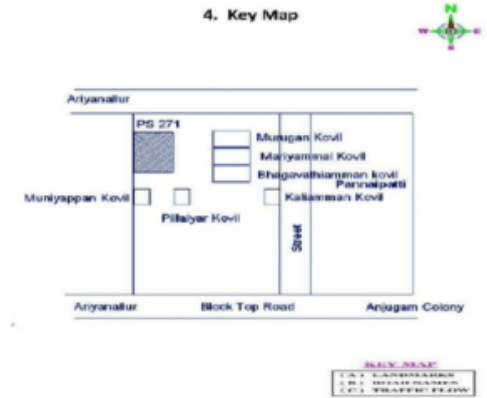

கையொப்பம்

Nazri Naksha

Google Map View

Polling Station Building Front View

Polling Station Front View

Cad View

Key MAP View

| | | | | | |
|---|------------|--|------------|---|------------|
| 1 பெயர் : ரோசிமேரி இதரர் பெயர் : சகாயராஜ் வீட்டு எண் : 1 வயது : 51 பாலினம் : பெண் Photo is available | UJV0269480 | 2 பெயர் : ஸ்டெல்லாராணி கணவர் பெயர் : அருள்சுந்தர்ராசு வீட்டு எண் : 1 வயது : 49 பாலினம் : பெண் Photo is available | UJV0269571 | 3 பெயர் : பாத்திமா மேரி கணவர் பெயர் : சலேத்ராஜ் வீட்டு எண் : 1 வயது : 41 பாலினம் : பெண் Photo is available | UJV0269498 |
| 4 பெயர் : மார்ட்டின் ஜோசப் ராஜ் தந்தை பெயர் : வின்சென்ட் பால்ராஜ் வீட்டு எண் : 1-41 வயது : 27 பாலினம் : ஆண் Photo is available | UJV1244847 | 5 பெயர் : அந்தோனி தந்தை பெயர் : சேசுராஜ் வீட்டு எண் : 1-42 வயது : 53 பாலினம் : ஆண் Photo is available | UJV0693085 | 6 பெயர் : கிரேசி கணவர் பெயர் : அந்தோனி வீட்டு எண் : 1-42 வயது : 46 பாலினம் : பெண் Photo is available | UJV0693101 |
| 7 பெயர் : ஜான்சன் மரியா ஜெயராஜ் தந்தை பெயர் : அந்தோனி வீட்டு எண் : 1-42 வயது : 28 பாலினம் : ஆண் Photo is available | UJV1244839 | 8 பெயர் : ஏசுராஜ் தந்தை பெயர் : அந்தோனி வீட்டு எண் : 1/42 வயது : 25 பாலினம் : ஆண் Photo is available | UJV2176303 | 9 பெயர் : அலெக்ஸாண்டர் தந்தை பெயர் : அந்தோனி வீட்டு எண் : 1-42 வயது : 22 பாலினம் : ஆண் Photo is available | UJV2394724 |
| 10 பெயர் : இருதயராணி கணவர் பெயர் : தாமஸ்எடிசன் வீட்டு எண் : 1-141 வயது : 29 பாலினம் : பெண் Photo is available | UJV1244805 | 11 பெயர் : தாமஸ்எடிசன் தந்தை பெயர் : வின்சென்ட்பால்ராஜ் வீட்டு எண் : 1-141 வயது : 29 பாலினம் : ஆண் Photo is available | UJV1244763 | 12 பெயர் : தர்மர் தந்தை பெயர் : தேவசகாயம் வீட்டு எண் : 1E வயது : 56 பாலினம் : ஆண் Photo is available | UJV2032704 |
| 13 பெயர் : புஷ்பரத்தினம் கணவர் பெயர் : தர்மர் வீட்டு எண் : 1E வயது : 53 பாலினம் : பெண் Photo is available | UJV2032712 | 14 பெயர் : ஆரோக்கியமேரி கணவர் பெயர் : பால்ராஜ் வீட்டு எண் : 1E வயது : 52 பாலினம் : பெண் Photo is available | UJV2032720 | 15 பெயர் : ஜெயக்கொடி கணவர் பெயர் : ராஜேந்திரன் வீட்டு எண் : 2 வயது : 59 பாலினம் : பெண் Photo is available | UJV0791632 |
| 16 பெயர் : ஜெகதீஸ் தந்தை பெயர் : ராஜேந்திரன் வீட்டு எண் : 2 வயது : 39 பாலினம் : ஆண் Photo is available | UJV0791442 | 17 பெயர் : நோலாஸ்கோபீட்டர் தந்தை பெயர் : சவரிமுத்து வீட்டு எண் : 2-172 வயது : 58 பாலினம் : ஆண் Photo is available | UJV2032738 | 18 பெயர் : சுரேஷ் ஆரோக்கிய ராஜ் தந்தை பெயர் : சவரிமுத்து வீட்டு எண் : 2-197 வயது : 32 பாலினம் : ஆண் Photo is available | UJV0704759 |
| # 19 பெயர் : விபிகா ஜி தாயின் பெயர் : ஞானசேகர் வீட்டு எண் : 2/214 வயது : 24 பாலினம் : பெண் Photo is available | UJV2316776 | 20 பெயர் : நடராஜன் தந்தை பெயர் : சிதம்பரம் வீட்டு எண் : 2E வயது : 69 பாலினம் : ஆண் Photo is available | UJV2032746 | 21 பெயர் : நல்லம்மாள் கணவர் பெயர் : நடராஜன் வீட்டு எண் : 2E வயது : 64 பாலினம் : பெண் Photo is available | UJV2032753 |
| 22 பெயர் : ராதா தந்தை பெயர் : நடராஜன் வீட்டு எண் : 2E வயது : 45 பாலினம் : பெண் Photo is available | HGR2979151 | 23 பெயர் : உமாரேவதி தந்தை பெயர் : நடராஜன் வீட்டு எண் : 2E வயது : 43 பாலினம் : பெண் Photo is available | HGR2979169 | 24 பெயர் : குமுதன் தந்தை பெயர் : நடராஜன் வீட்டு எண் : 2E வயது : 43 பாலினம் : ஆண் Photo is available | HGR4950507 |
| 25 பெயர் : பாஸ்கர் தந்தை பெயர் : சந்தியாகு வீட்டு எண் : 3-32 வயது : 32 பாலினம் : ஆண் Photo is available | UJV0791517 | 26 பெயர் : சுசிலா மேரி தந்தை பெயர் : செல்வராஜ் வீட்டு எண் : 4 வயது : 29 பாலினம் : பெண் Photo is available | UJV1055987 | 27 பெயர் : சகாயராஜ் தந்தை பெயர் : குழந்தைசாமி வீட்டு எண் : 4/3 வயது : 43 பாலினம் : ஆண் Photo is available | DXY2444669 |
| 28 பெயர் : ஆரோக்யமேரி கணவர் பெயர் : சகாயராஜ் வீட்டு எண் : 4/3 வயது : 42 பாலினம் : பெண் Photo is available | ZBK0521856 | 29 பெயர் : சகாய பிரின்னி தந்தை பெயர் : ஆரோக்கியம் வீட்டு எண் : 4-3 வயது : 36 பாலினம் : பெண் Photo is available | UJV0788984 | 30 பெயர் : சேவியர்ராஜ் தந்தை பெயர் : யாகப்பன் வீட்டு எண் : 4-8 வயது : 63 பாலினம் : ஆண் Photo is available | UJV2032795 |