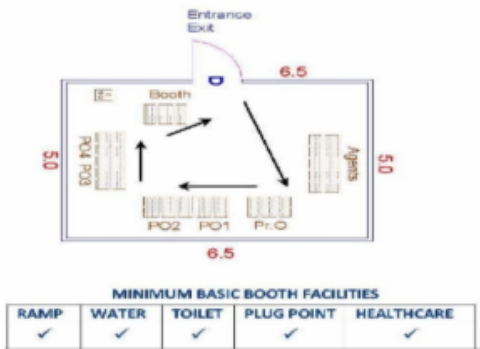

Google Map View

Polling Station Building Front View

Polling Station Front View

Cad View

Key MAP View

3.CAD Drawing

4. Key Map

1	UJV0468132	பெயர் : பிரபு தந்தை பெயர்: பரமசிவம் வீட்டு எண் : 2-6 வயது : 44 பாலினம் : ஆண்	Photo is available	2	UJV1406891	பெயர் : பூவிதா தந்தை பெயர்: கர்ணன் வீட்டு எண் : 3-163-4 புது எண் 7-6-6 வயது : 26 பாலினம் : பெண்	Photo is available	3	UJV0269746	பெயர் : காமாட்சியம்மாள் கணவர் பெயர்: ஜெயபால் வீட்டு எண் : 9-1-9 வயது : 71 பாலினம் : பெண்	Photo is available
4	UJV0269753	பெயர் : சரவணன் தந்தை பெயர்: ஜெயபால் வீட்டு எண் : 9-1-9 வயது : 41 பாலினம் : ஆண்	Photo is available	5	UJV1147602	பெயர் : லோக்சரண் தந்தை பெயர்: மதன் முருகன் வீட்டு எண் : 9-4-25 வயது : 28 பாலினம் : ஆண்	Photo is available	6	UJV1368778	பெயர் : சூர்யா தந்தை பெயர்: சதாசிவம் வீட்டு எண் : 9-6-12 வயது : 25 பாலினம் : ஆண்	Photo is available
7	UJV2358612	பெயர் : ஜெயபால் தந்தை பெயர்: சுப்பஞ்சேட்டியார் வீட்டு எண் : 9./287 வயது : 77 பாலினம் : ஆண்	Photo is available	8	UJV2358588	பெயர் : சுகுணா கணவர் பெயர்: ஜெயபால் வீட்டு எண் : 9/287 வயது : 68 பாலினம் : பெண்	Photo is available	9	UJV0535955	பெயர் : சண்முகம் தந்தை பெயர்: சக்கப்பன் வீட்டு எண் : 10-5-13 வயது : 73 பாலினம் : ஆண்	Photo is available
10	UJV0535963	பெயர் : மகாலட்சுமி கணவர் பெயர்: சண்முகம் வீட்டு எண் : 10-5-13ஏ வயது : 67 பாலினம் : பெண்	Photo is available	11	UJV0269761	பெயர் : சரண்யா கணவர் பெயர்: சந்திரசேகரன் வீட்டு எண் : 14-10-206 வயது : 37 பாலினம் : பெண்	Photo is available	12	UJV0705780	பெயர் : மாணிக்கவாசகர் தந்தை பெயர்: காமாட்சி வீட்டு எண் : 14-15 வயது : 72 பாலினம் : ஆண்	Photo is available
13	HGR5015805	பெயர் : விஜயலட்சுமி தந்தை பெயர்: ராமசாமி வீட்டு எண் : 16 வயது : 38 பாலினம் : பெண்	Photo is available	14	UJV2066256	பெயர் : நாகராணி கணவர் பெயர்: லட்சுமணன் வீட்டு எண் : 17-2-9 வயது : 60 பாலினம் : பெண்	Photo is available	15	UJV1368695	பெயர் : வெங்கடேஸ்வரன் தந்தை பெயர்: ரெங்கராஜ் வீட்டு எண் : 17-3-7-29 வயது : 33 பாலினம் : ஆண்	Photo is available
16	UJV0923300	பெயர் : அமுதவள்ளி தந்தை பெயர்: பெத்தனசாமி வீட்டு எண் : 17-6-15 வயது : 61 பாலினம் : ஆண்	Photo is available	17	UJV0970939	பெயர் : சிவன் தந்தை பெயர்: ராஜீ வீட்டு எண் : 17-6-17-2 வயது : 62 பாலினம் : ஆண்	Photo is available	18	UJV0970905	பெயர் : நீலாவதி கணவர் பெயர்: சிவன் வீட்டு எண் : 17-6-17-2 வயது : 53 பாலினம் : பெண்	Photo is available
19	UJV0970921	பெயர் : கணேஷ் பாபு தந்தை பெயர்: சிவன் வீட்டு எண் : 17-6-17-2 வயது : 33 பாலினம் : ஆண்	Photo is available	20	UJV0970913	பெயர் : சரவணக்குமார் தந்தை பெயர்: சிவன் வீட்டு எண் : 17-6-17-2 வயது : 31 பாலினம் : ஆண்	Photo is available	21	UJV2066264	பெயர் : முத்தம்மாள் கணவர் பெயர்: ராமசாமி வீட்டு எண் : 17-11-16 வயது : 68 பாலினம் : பெண்	Photo is available
22	UJV0398024	பெயர் : ராஜராம் தந்தை பெயர்: ராமசாமி வீட்டு எண் : 17-11-16 வயது : 34 பாலினம் : ஆண்	Photo is available	23	UJV2066272	பெயர் : தங்கராஜ் தந்தை பெயர்: சுப்பையா வீட்டு எண் : 17-12-3 வயது : 79 பாலினம் : ஆண்	Photo is available	24	UJV2066280	பெயர் : இந்திராணி கணவர் பெயர்: தங்கராஜ் வீட்டு எண் : 17-12-3 வயது : 69 பாலினம் : பெண்	Photo is available
25	UJV0971010	பெயர் : காந்தி தந்தை பெயர்: சுப்பையா வீட்டு எண் : 17-12-3-13 வயது : 67 பாலினம் : ஆண்	Photo is available	26	UJV0971002	பெயர் : ரத்தினம் கணவர் பெயர்: காந்தி வீட்டு எண் : 17-12-3-13 வயது : 63 பாலினம் : பெண்	Photo is available	27	UJV2520658	பெயர் : சதாசிவம் தந்தை பெயர்: திருப்பதி சுப்பையா காந்தி வீட்டு எண் : 17-12-3-13 வயது : 26 பாலினம் : ஆண்	Photo is available
28	UJV2066298	பெயர் : சின்னத்தாய் கணவர் பெயர்: பழனிச்சாமி வீட்டு எண் : 17-12-4 வயது : 81 பாலினம் : பெண்	Photo is available	29	UJV0398081	பெயர் : பழனிச்சாமி தந்தை பெயர்: திருப்பதி நாயக்கர் வீட்டு எண் : 17-12-4 வயது : 78 பாலினம் : ஆண்	Photo is available	30	UJV0397968	பெயர் : காசிராஜன் தந்தை பெயர்: கோபாலராமானுஜம் வீட்டு எண் : 17-12-4-6 வயது : 40 பாலினம் : ஆண்	Photo is available