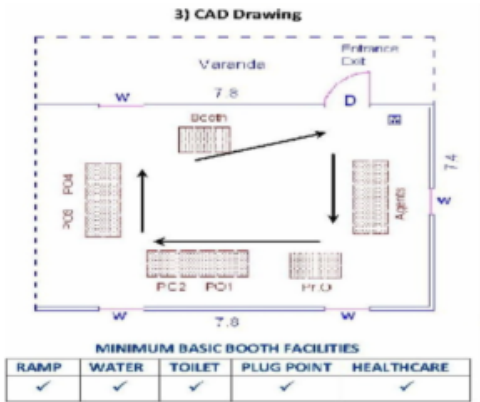

Cad View

Key MAP View