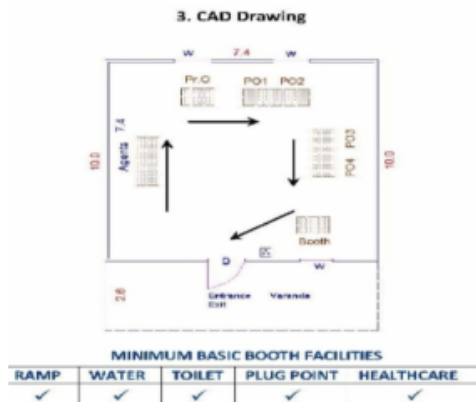

Cad View

Key MAP View