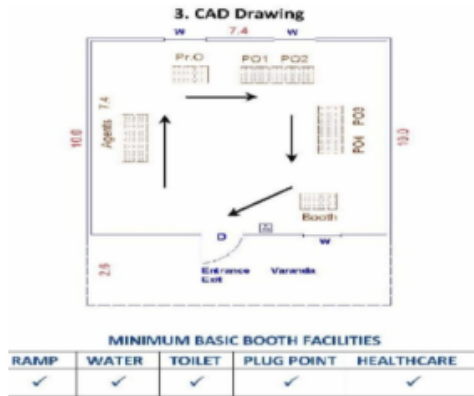

Cad View

Key MAP View