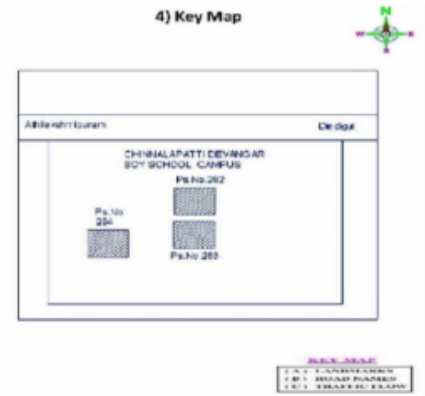

Google Map View

Polling Station Building Front View

Polling Station Front View

Cad View

Key MAP View

1 பெயர் : பாஸ்கரன் தந்தை பெயர் : அருணாசலம்பிள்ளை வீட்டு எண் : 1-11 வயது : 54 பாலினம் : ஆண் Photo is available	UJV0402818	2 பெயர் : சாந்திபிரியா கணவர் பெயர் : பாஸ்கரன் வீட்டு எண் : 1-11 வயது : 46 பாலினம் : பெண் Photo is available	UJV0403253	# 3 பெயர் : கலைவாணி கணவர் பெயர் : ராஜ்குமார் வீட்டு எண் : 1/288 பி வயது : 40 பாலினம் : பெண் Photo is available	ZAY0388769
4 பெயர் : கண்ணன் தந்தை பெயர் : பாண்டியன் வீட்டு எண் : 5-1-22டி வயது : 26 பாலினம் : ஆண் Photo is available	UJV1369867	5 பெயர் : ரிஷிகிரன் தந்தை பெயர் : மணிகண்டன் வீட்டு எண் : 5/9/50 வயது : 25 பாலினம் : ஆண் Photo is available	UJV2319804	6 பெயர் : பழனிச்சாமி தந்தை பெயர் : ரெங்கசாமி வீட்டு எண் : 6-1 வயது : 65 பாலினம் : ஆண் Photo is available	HGR5085766
7 பெயர் : பாண்டலவரி கணவர் பெயர் : பழனிச்சாமி வீட்டு எண் : 6-4 வயது : 55 பாலினம் : பெண் Photo is available	HGR5085824	8 பெயர் : கார்த்திகா தந்தை பெயர் : லோகநாதன் வீட்டு எண் : 6/14 வயது : 25 பாலினம் : பெண் Photo is available	UJV2213460	9 பெயர் : சரவணகுமார் தந்தை பெயர் : பாலனிசாமி வீட்டு எண் : 6-15-14 வயது : 23 பாலினம் : ஆண் Photo is available	UJV2319507
10 பெயர் : ராஜேஸ்வரி கணவர் பெயர் : சங்கரபாண்டியன் வீட்டு எண் : 7/11/12 வயது : 25 பாலினம் : பெண் Photo is available	UJV2319762	11 பெயர் : ராஜேந்திரன் தந்தை பெயர் : ரெங்கசாமி வீட்டு எண் : 9-10-17 வயது : 67 பாலினம் : ஆண் Photo is available	HGR1399245	12 பெயர் : கீதா கணவர் பெயர் : ராஜேந்திரன் வீட்டு எண் : 9-10-17 வயது : 59 பாலினம் : பெண் Photo is available	HGR1399252
13 பெயர் : பாலாஜி தந்தை பெயர் : நாராயன் வீட்டு எண் : 10-1 வயது : 33 பாலினம் : ஆண் Photo is available	UJV0972331	14 பெயர் : ஐஷ்வர்யா தங்கப்பாண்டியம்மாள் தாயின் பெயர் : முருகேஸ்வரி வீட்டு எண் : 10/1 வயது : 24 பாலினம் : பெண் Photo is available	UJV2213437	15 பெயர் : ரேணுகா கணவர் பெயர் : பொன்மீனாட்சிசுந்தரம் வீட்டு எண் : 10-1-3 வயது : 43 பாலினம் : பெண் Photo is available	UJV0710640
S 16 பெயர் : விக்கேஷ் தந்தை பெயர் : தனராஜ் வீட்டு எண் : 10-1-4A வயது : 31 பாலினம் : ஆண் Photo is available	UJV0794396	17 பெயர் : நிர்மலா கணவர் பெயர் : சுரேஷ் வீட்டு எண் : 10-1-5-3 வயது : 37 பாலினம் : பெண் Photo is available	UJV2319648	18 பெயர் : செண்பகம் கணவர் பெயர் : பொன்னையா வீட்டு எண் : 10-1-13 வயது : 64 பாலினம் : பெண் Photo is available	UJV0710558
19 பெயர் : பொன்மீனாட்சிசுந்தரம் தந்தை பெயர் : பொன்னையா வீட்டு எண் : 10-1-13 வயது : 46 பாலினம் : ஆண் Photo is available	HGR1294214	20 பெயர் : பொன்னையா தந்தை பெயர் : நடராஜன் வீட்டு எண் : 10-1-15 வயது : 71 பாலினம் : ஆண் Photo is available	HGR2831519	21 பெயர் : நாகபாண்டி தந்தை பெயர் : தியாகராஜன் வீட்டு எண் : 10-1-17 வயது : 50 பாலினம் : ஆண் Photo is available	HGR5018734
22 பெயர் : விஜயன் தந்தை பெயர் : நாகப்பன்செட்டியார் வீட்டு எண் : 10-1-31 வயது : 70 பாலினம் : ஆண் Photo is available	HGR5018742	23 பெயர் : நாகராணி தந்தை பெயர் : விஜயன் வீட்டு எண் : 10-1-31 வயது : 39 பாலினம் : பெண் Photo is available	HGR5018759	24 பெயர் : சௌந்தர்யா தந்தை பெயர் : விஜயன் வீட்டு எண் : 10-1-31 வயது : 34 பாலினம் : பெண் Photo is available	UJV0794495
25 பெயர் : பாலாஜி தந்தை பெயர் : விஜயன் வீட்டு எண் : 10-1-31 வயது : 30 பாலினம் : ஆண் Photo is available	UJV0927038	26 பெயர் : கிருஷ்ணசாமி தந்தை பெயர் : ராஜன் வீட்டு எண் : 10-1-44 வயது : 60 பாலினம் : ஆண் Photo is available	UJV1149806	27 பெயர் : மல்லிகா கணவர் பெயர் : கிருஷ்ணசாமி வீட்டு எண் : 10-1-44A வயது : 53 பாலினம் : பெண் Photo is available	UJV1150218
28 பெயர் : குமரேசன் தந்தை பெயர் : கிருஷ்ணசாமி வீட்டு எண் : 10-1-44A வயது : 29 பாலினம் : ஆண் Photo is available	UJV1149855	29 பெயர் : சண்முகவேலு தந்தை பெயர் : சர்க்கரை வீட்டு எண் : 10-1-49 வயது : 63 பாலினம் : ஆண் Photo is available	UJV2119402	30 பெயர் : செல்வி கணவர் பெயர் : சண்முகவேலு வீட்டு எண் : 10-1-49 வயது : 61 பாலினம் : பெண் Photo is available	UJV2119410