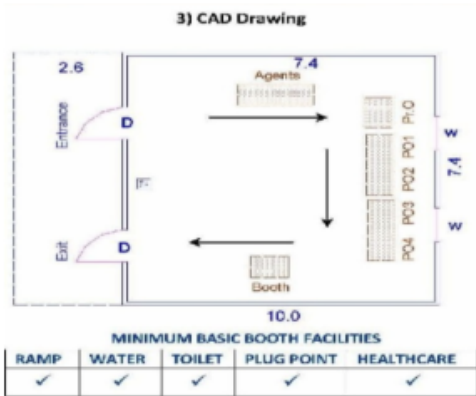

Google Map View

Polling Station Building Front View

Polling Station Front View

Cad View

Key MAP View

1 பெயர் : பாஸ்கரன் தந்தை பெயர் : அருணாசலம்பிள்ளை வீட்டு எண் : 1-11 வயது : 54 பாலினம் : ஆண் Photo is available	UJV0402818	2 பெயர் : சாந்திபிரியா கணவர் பெயர் : பாஸ்கரன் வீட்டு எண் : 1-11 வயது : 46 பாலினம் : பெண் Photo is available	UJV0403253	# 3 பெயர் : கலைவாணி கணவர் பெயர் : ராஜ்குமார் வீட்டு எண் : 1/288 பி வயது : 40 பாலினம் : பெண் Photo is available	ZAY0388769
4 பெயர் : கண்ணன் தந்தை பெயர் : பாண்டியன் வீட்டு எண் : 5-1-22டி வயது : 26 பாலினம் : ஆண் Photo is available	UJV1369867	5 பெயர் : ரிஷிகிரன் தந்தை பெயர் : மணிகண்டன் வீட்டு எண் : 5/9/50 வயது : 25 பாலினம் : ஆண் Photo is available	UJV2319804	6 பெயர் : பழனிச்சாமி தந்தை பெயர் : ரெங்கசாமி வீட்டு எண் : 6-1 வயது : 65 பாலினம் : ஆண் Photo is available	HGR5085766
7 பெயர் : பாண்டலவரி கணவர் பெயர் : பழனிச்சாமி வீட்டு எண் : 6-4 வயது : 55 பாலினம் : பெண் Photo is available	HGR5085824	8 பெயர் : கார்த்திகா தந்தை பெயர் : லோகநாதன் வீட்டு எண் : 6/14 வயது : 25 பாலினம் : பெண் Photo is available	UJV2213460	9 பெயர் : சரவணகுமார் தந்தை பெயர் : பாலனிசாமி வீட்டு எண் : 6-15-14 வயது : 23 பாலினம் : ஆண் Photo is available	UJV2319507
10 பெயர் : ராஜேஸ்வரி கணவர் பெயர் : சங்கரபாண்டியன் வீட்டு எண் : 7/11/12 வயது : 25 பாலினம் : பெண் Photo is available	UJV2319762	11 பெயர் : ராஜேந்திரன் தந்தை பெயர் : ரெங்கசாமி வீட்டு எண் : 9-10-17 வயது : 67 பாலினம் : ஆண் Photo is available	HGR1399245	12 பெயர் : கீதா கணவர் பெயர் : ராஜேந்திரன் வீட்டு எண் : 9-10-17 வயது : 59 பாலினம் : பெண் Photo is available	HGR1399252
13 பெயர் : பாலாஜி தந்தை பெயர் : நாராயன் வீட்டு எண் : 10-1 வயது : 33 பாலினம் : ஆண் Photo is available	UJV0972331	14 பெயர் : ஐஷ்வர்யா தங்கப்பாண்டியம்மாள் தாயின் பெயர் : முருகேஸ்வரி வீட்டு எண் : 10/1 வயது : 24 பாலினம் : பெண் Photo is available	UJV2213437	15 பெயர் : ரேணுகா கணவர் பெயர் : பொன்மீனாட்சிசுந்தரம் வீட்டு எண் : 10-1-3 வயது : 43 பாலினம் : பெண் Photo is available	UJV0710640
S 16 பெயர் : விக்கேஷ் தந்தை பெயர் : தனராஜ் வீட்டு எண் : 10-1-4A வயது : 31 பாலினம் : ஆண் Photo is available	UJV0794396	17 பெயர் : நிர்மலா கணவர் பெயர் : சுரேஷ் வீட்டு எண் : 10-1-5-3 வயது : 37 பாலினம் : பெண் Photo is available	UJV2319648	18 பெயர் : செண்பகம் கணவர் பெயர் : பொன்னையா வீட்டு எண் : 10-1-13 வயது : 64 பாலினம் : பெண் Photo is available	UJV0710558
19 பெயர் : பொன்மீனாட்சிசுந்தரம் தந்தை பெயர் : பொன்னையா வீட்டு எண் : 10-1-13 வயது : 46 பாலினம் : ஆண் Photo is available	HGR1294214	20 பெயர் : பொன்னையா தந்தை பெயர் : நடராஜன் வீட்டு எண் : 10-1-15 வயது : 71 பாலினம் : ஆண் Photo is available	HGR2831519	21 பெயர் : நாகபாண்டி தந்தை பெயர் : தியாகராஜன் வீட்டு எண் : 10-1-17 வயது : 50 பாலினம் : ஆண் Photo is available	HGR5018734
22 பெயர் : விஜயன் தந்தை பெயர் : நாகப்பன்செட்டியார் வீட்டு எண் : 10-1-31 வயது : 70 பாலினம் : ஆண் Photo is available	HGR5018742	23 பெயர் : நாகராணி தந்தை பெயர் : விஜயன் வீட்டு எண் : 10-1-31 வயது : 39 பாலினம் : பெண் Photo is available	HGR5018759	24 பெயர் : சௌந்தர்யா தந்தை பெயர் : விஜயன் வீட்டு எண் : 10-1-31 வயது : 34 பாலினம் : பெண் Photo is available	UJV0794495
25 பெயர் : பாலாஜி தந்தை பெயர் : விஜயன் வீட்டு எண் : 10-1-31 வயது : 30 பாலினம் : ஆண் Photo is available	UJV0927038	26 பெயர் : கிருஷ்ணசாமி தந்தை பெயர் : ராஜன் வீட்டு எண் : 10-1-44 வயது : 60 பாலினம் : ஆண் Photo is available	UJV1149806	27 பெயர் : மல்லிகா கணவர் பெயர் : கிருஷ்ணசாமி வீட்டு எண் : 10-1-44A வயது : 53 பாலினம் : பெண் Photo is available	UJV1150218
28 பெயர் : குமரேசன் தந்தை பெயர் : கிருஷ்ணசாமி வீட்டு எண் : 10-1-44A வயது : 29 பாலினம் : ஆண் Photo is available	UJV1149855	29 பெயர் : சண்முகவேலு தந்தை பெயர் : சர்க்கரை வீட்டு எண் : 10-1-49 வயது : 63 பாலினம் : ஆண் Photo is available	UJV2119402	30 பெயர் : செல்வி கணவர் பெயர் : சண்முகவேலு வீட்டு எண் : 10-1-49 வயது : 61 பாலினம் : பெண் Photo is available	UJV2119410