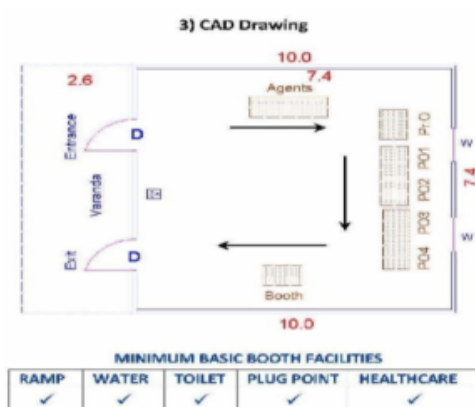

Cad View

Key MAP View