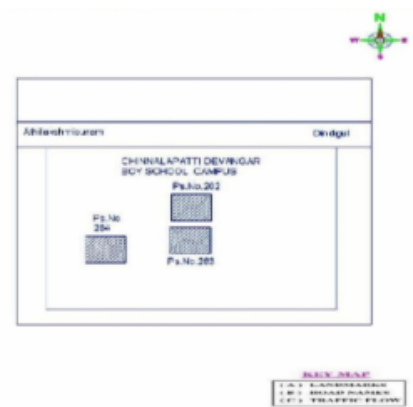

Google Map View

Polling Station Building Front View

Polling Station Front View

Cad View

Key MAP View

1 பெயர் : ஜெகதீஸ்வரன் தந்தை பெயர்: சுப்பிரமணி வீட்டு எண் : 1-1 வயது : 48 பாலினம் : ஆண்	HGR1441757 Photo is available	2 பெயர் : அழகுமலை தந்தை பெயர்: கருப்பத்தேவர் வீட்டு எண் : 1-1A வயது : 79 பாலினம் : ஆண்	UJV2126316 Photo is available	3 பெயர் : மதியழகன் தந்தை பெயர்: மாயாண்டித்தேவர் வீட்டு எண் : 1-1A வயது : 61 பாலினம் : ஆண்	UJV2126324 Photo is available
4 பெயர் : செளந்தரபாண்டியம்மாள் கணவர் பெயர்: மதியழகன் வீட்டு எண் : 1-1A வயது : 49 பாலினம் : பெண்	UJV2126332 Photo is available	5 பெயர் : மாலதி கணவர் பெயர்: விஜயன் வீட்டு எண் : 1-7 வயது : 49 பாலினம் : பெண்	HGR2831808 Photo is available	6 பெயர் : சுப்புராஜ் தந்தை பெயர்: முத்துலிங்கம் வீட்டு எண் : 1-9 வயது : 72 பாலினம் : ஆண்	UJV2126464 Photo is available
7 பெயர் : பாண்டிசெல்வி தந்தை பெயர்: சுப்புராஜ் வீட்டு எண் : 1-9 வயது : 44 பாலினம் : பெண்	HGR2831147 Photo is available	8 பெயர் : நடராஜ் தந்தை பெயர்: சுப்பையா வீட்டு எண் : 1-10 வயது : 67 பாலினம் : ஆண்	HGR1302520 Photo is available	9 பெயர் : பார்வதி கணவர் பெயர்: நடராஜ் வீட்டு எண் : 1-10 வயது : 59 பாலினம் : பெண்	HGR1302447 Photo is available
10 பெயர் : சதீஷ்குமார் தந்தை பெயர்: பாஸ்கரன் வீட்டு எண் : 1-11 வயது : 25 பாலினம் : ஆண்	UJV2348506 Photo is available	11 பெயர் : பெரியக்காள் கணவர் பெயர்: சண்முகம் வீட்டு எண் : 1-14 வயது : 69 பாலினம் : பெண்	UJV2126472 Photo is available	12 பெயர் : சுப்ரமணி தந்தை பெயர்: சுப்ரமணி வீட்டு எண் : 1-20-1 வயது : 74 பாலினம் : ஆண்	UJV2126498 Photo is available
13 பெயர் : ரத்னா கணவர் பெயர்: சுப்ரமணி வீட்டு எண் : 1-20-1 வயது : 62 பாலினம் : பெண்	UJV2126506 Photo is available	14 பெயர் : பாலசுப்ரமணி தந்தை பெயர்: சங்கரலிங்கம் வீட்டு எண் : 1-35A3 வயது : 75 பாலினம் : ஆண்	UJV2126514 Photo is available	15 பெயர் : சின்னதாயி கணவர் பெயர்: பாலசுப்ரமணி வீட்டு எண் : 1-35A3 வயது : 59 பாலினம் : பெண்	UJV2126522 Photo is available
16 பெயர் : ராஜேந்திரன் தந்தை பெயர்: பெருமாள் வீட்டு எண் : 1-35C வயது : 77 பாலினம் : ஆண்	UJV2126530 Photo is available	17 பெயர் : சித்ரா கணவர் பெயர்: ராஜேந்திரன் வீட்டு எண் : 1-35C வயது : 71 பாலினம் : பெண்	UJV2126548 Photo is available	18 பெயர் : தாமோதரன் இரா தந்தை பெயர்: ராஜேந்திரன் வீட்டு எண் : 1-35C வயது : 48 பாலினம் : ஆண்	UJV2126563 Photo is available
19 பெயர் : சங்கர் தந்தை பெயர்: பாலசுப்ரமணி வீட்டு எண் : 1-36A1 வயது : 42 பாலினம் : ஆண்	HGR2830982 Photo is available	20 பெயர் : செல்வி கணவர் பெயர்: சண்முகம் வீட்டு எண் : 1-36C-2 வயது : 64 பாலினம் : பெண்	UJV2126621 Photo is available	21 பெயர் : பொம்முராஜ் தந்தை பெயர்: சண்முகம் வீட்டு எண் : 1-36C-2 வயது : 44 பாலினம் : ஆண்	HGR4531935 Photo is available
22 பெயர் : ராஜன் தந்தை பெயர்: பொம்மையா வீட்டு எண் : 1-36D வயது : 56 பாலினம் : ஆண்	HGR1293901 Photo is available	23 பெயர் : செல்வி தந்தை பெயர்: பொம்மையா வீட்டு எண் : 1-36D வயது : 50 பாலினம் : பெண்	HGR1294073 Photo is available	24 பெயர் : மணிகண்டன் தந்தை பெயர்: பொம்மையா வீட்டு எண் : 1-36D வயது : 46 பாலினம் : ஆண்	HGR1414754 Photo is available
25 பெயர் : ராஜாத்தி கணவர் பெயர்: பழனிசாமி வீட்டு எண் : 1-36E வயது : 68 பாலினம் : பெண்	UJV2126647 Photo is available	26 பெயர் : ஈஸ்வரி தந்தை பெயர்: பழனிசாமி வீட்டு எண் : 1-36E வயது : 51 பாலினம் : பெண்	UJV2126654 Photo is available	27 பெயர் : முருகன் தந்தை பெயர்: பழனிசாமி வீட்டு எண் : 1-36E வயது : 50 பாலினம் : ஆண்	UJV2126662 Photo is available
28 பெயர் : பாண்டியராஜ் தந்தை பெயர்: மணி வீட்டு எண் : 1-44 வயது : 50 பாலினம் : ஆண்	HGR4954681 Photo is available	29 பெயர் : கார்த்திக் தந்தை பெயர்: மணி வீட்டு எண் : 1-44 வயது : 45 பாலினம் : ஆண்	HGR4861050 Photo is available	30 பெயர் : தேவராஜ் தந்தை பெயர்: சவுடையா வீட்டு எண் : 1-215 வயது : 70 பாலினம் : ஆண்	UJV2126712 Photo is available