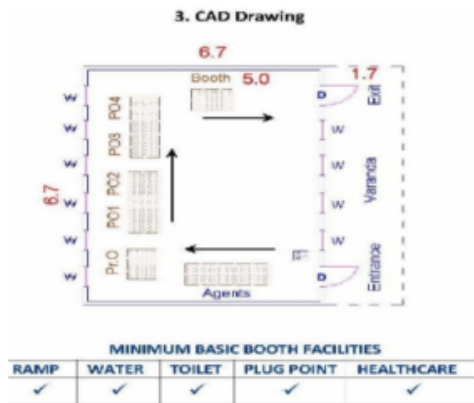

Google Map View

Polling Station Building Front View

Polling Station Front View

Cad View

Key MAP View

1 பெயர் : ச கர்ணன் தந்தை பெயர்: சண்முகம் வீட்டு எண் : 1 வயது : 58 பாலினம் : ஆண்	UJV0540526 Photo is available	2 பெயர் : இந்திராணி கணவர் பெயர்: ரவிக்குமார் வீட்டு எண் : 1 வயது : 51 பாலினம் : பெண்	UJV0270934 Photo is available	3 பெயர் : கிருஷ்ணன் தந்தை பெயர்: சுப்புராஜ் வீட்டு எண் : 1 வயது : 51 பாலினம் : ஆண்	UJV0540088 Photo is available
4 பெயர் : அனீதா கணவர் பெயர்: சதீஷ் வீட்டு எண் : 1 வயது : 45 பாலினம் : பெண்	UJV0270751 Photo is available	5 பெயர் : தினேஷ் தாயின் பெயர்: தமிழ்செல்வி வீட்டு எண் : 1 வயது : 35 பாலினம் : ஆண்	UJV0271213 Photo is available	6 பெயர் : சுலோச்சனா கணவர் பெயர்: சந்தானம் வீட்டு எண் : 1-1E வயது : 77 பாலினம் : பெண்	UJV2137966 Photo is available
S 7 பெயர் : அமுதா கணவர் பெயர்: சஸ்பீரன் வீட்டு எண் : 1-1E வயது : 62 பாலினம் : பெண்	HGR2841179 Photo is available	8 பெயர் : பரமசிவம் தந்தை பெயர்: சுப்ரமணி வீட்டு எண் : 1-1E வயது : 54 பாலினம் : ஆண்	UJV2137982 Photo is available	9 பெயர் : பஞ்சவர்ணம் கணவர் பெயர்: ஆறுமுகம் வீட்டு எண் : 1-1E வயது : 44 பாலினம் : பெண்	HGR2846418 Photo is available
10 பெயர் : ஜெயசீலன் தந்தை பெயர்: சோலையா வீட்டு எண் : 1-2-1-2-3 வயது : 67 பாலினம் : ஆண்	HGR2843456 Photo is available	11 பெயர் : பொன்னுத்தாய் தந்தை பெயர்: ஜெயசீலன் வீட்டு எண் : 1/2/1/2/3 வயது : 56 பாலினம் : பெண்	HGR2843506 Photo is available	12 பெயர் : பிரியதர்ஷினி தந்தை பெயர்: ஜெயசீலன் வீட்டு எண் : 1-2-1-2-3 வயது : 26 பாலினம் : பெண்	UJV1319334 Photo is available
13 பெயர் : வீரபாண்டி தந்தை பெயர்: மணி வீட்டு எண் : 1-2-1-5 வயது : 63 பாலினம் : ஆண்	HGR4955696 Photo is available	14 பெயர் : ராஜபாண்டி தந்தை பெயர்: வெள்ளையன் வீட்டு எண் : 1-2-1-26B வயது : 65 பாலினம் : ஆண்	HGR2842003 Photo is available	15 பெயர் : ஜோதிமணி கணவர் பெயர்: ராஜபாண்டி வீட்டு எண் : 1-2-1-26B வயது : 55 பாலினம் : பெண்	HGR2840379 Photo is available
16 பெயர் : கிருஷ்ணவேணி கணவர் பெயர்: முருகன் வீட்டு எண் : 1-2-1-49 வயது : 55 பாலினம் : பெண்	UJV2138022 Photo is available	17 பெயர் : வீரேஸ்வரி கணவர் பெயர்: பரமசிவம் வீட்டு எண் : 1-2-1-60 வயது : 50 பாலினம் : பெண்	UJV0711507 Photo is available	18 பெயர் : மனோகர் தந்தை பெயர்: ஞானசேகர் வீட்டு எண் : 1-2-1-70 வயது : 60 பாலினம் : ஆண்	HGR2842912 Photo is available
19 பெயர் : வாணி கணவர் பெயர்: மனோகர் வீட்டு எண் : 1-2-1-70 வயது : 54 பாலினம் : பெண்	HGR2842904 Photo is available	20 பெயர் : மோகனா கணவர் பெயர்: வீரேஸ்வரன் வீட்டு எண் : 1-2-1-77 வயது : 44 பாலினம் : பெண்	HGR2839850 Photo is available	21 பெயர் : சுப்பையா தந்தை பெயர்: சுந்தராஜபிள்ளை வீட்டு எண் : 1-2-1-93 வயது : 57 பாலினம் : ஆண்	HGR2845790 Photo is available
22 பெயர் : கோகிலா கணவர் பெயர்: சுப்பையா வீட்டு எண் : 1-2-1-93 வயது : 49 பாலினம் : பெண்	HGR2845782 Photo is available	23 பெயர் : ஜானகி தந்தை பெயர்: அழகர்சாமி வீட்டு எண் : 1-2-1-97 வயது : 44 பாலினம் : பெண்	HGR2844306 Photo is available	24 பெயர் : தமிழ் செல்வி கணவர் பெயர்: மகாலிங்கம் வீட்டு எண் : 1-2-1-103 வயது : 60 பாலினம் : பெண்	UJV0406074 Photo is available
25 பெயர் : திலகா தாயின் பெயர்: தமிழ்செல்வி வீட்டு எண் : 1-2-1-103 வயது : 29 பாலினம் : பெண்	UJV1151059 Photo is available	26 பெயர் : சுந்தரவல்லி தந்தை பெயர்: மகாலிங்கம் வீட்டு எண் : 1-2-1-103 வயது : 23 பாலினம் : பெண்	UJV2320851 Photo is available	27 பெயர் : இந்திராணி கணவர் பெயர்: கிருஷ்ணமூர்த்தி வீட்டு எண் : 1-2-193 வயது : 73 பாலினம் : பெண்	UJV0405878 Photo is available
28 பெயர் : மணி தந்தை பெயர்: சுப்புராயல் வீட்டு எண் : 1-2A வயது : 87 பாலினம் : ஆண்	UJV2138030 Photo is available	29 பெயர் : முருகன் தந்தை பெயர்: பாலு வீட்டு எண் : 1-2D வயது : 38 பாலினம் : ஆண்	HGR5021001 Photo is available	30 பெயர் : காவேரி கணவர் பெயர்: ராமச்சந்திரன் வீட்டு எண் : 1-4 வயது : 64 பாலினம் : பெண்	UJV2138055 Photo is available