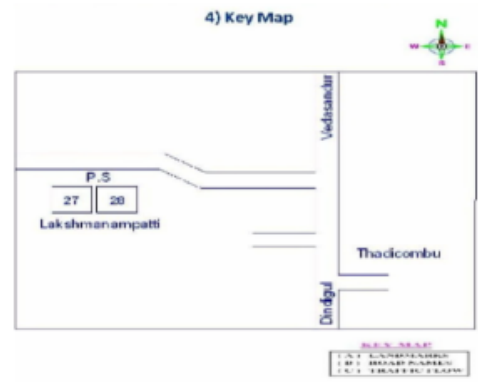

Cad View

Key MAP View