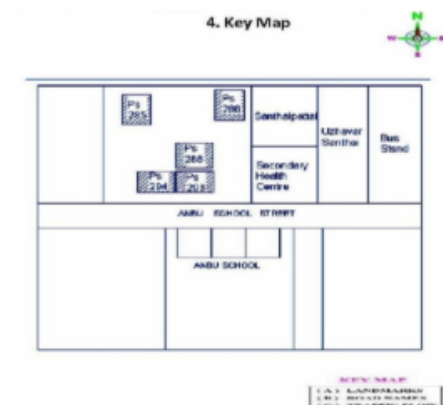

Google Map View

Polling Station Building Front View

Polling Station Front View

Cad View

Key MAP View

1 பெயர் : சுலோச்சனா கணவர் பெயர்: லகுமையா வீட்டு எண் : 1a வயது : 70 பாலினம் : பெண்	UJV0540815 Photo is available	2 பெயர் : செளந்தர பாண்டியன் தந்தை பெயர்: தவமணி வீட்டு எண் : 2-2-10 வயது : 31 பாலினம் : ஆண்	UJV0928580 Photo is available	3 பெயர் : வீரம்மாள் கணவர் பெயர்: அழகர் சாமி வீட்டு எண் : 2/4 வயது : 73 பாலினம் : பெண்	UJV1409333 Photo is available
4 பெயர் : அபிநயா கணவர் பெயர்: விஜய் வீட்டு எண் : 2-4 வயது : 34 பாலினம் : பெண்	UJV1057488 Photo is available	5 பெயர் : பரமாளந்தம் தந்தை பெயர்: அழகர்சாமி வீட்டு எண் : 2-5 வயது : 87 பாலினம் : ஆண்	UJV0467381 Photo is available	6 பெயர் : ஸ்ரீராம் பிரசாத் தந்தை பெயர்: முரளி வீட்டு எண் : 2-5 வயது : 35 பாலினம் : ஆண்	UJV0467282 Photo is available
7 பெயர் : திவ்யா தந்தை பெயர்: முரளி வீட்டு எண் : 2-5 வயது : 33 பாலினம் : ஆண்	UJV0467274 Photo is available	8 பெயர் : குமரேசன் தந்தை பெயர்: சுப்ரமணி வீட்டு எண் : 2-5-1 வயது : 26 பாலினம் : ஆண்	UJV1316405 Photo is available	9 பெயர் : ஜான்தங்கராஜ் தந்தை பெயர்: சார்லஸ்தனராஜ் வீட்டு எண் : 2-5-1-1U5 வயது : 35 பாலினம் : ஆண்	UJV0162453 Photo is available
10 பெயர் : ஜெயபால் தந்தை பெயர்: சுப்புராஜ் வீட்டு எண் : 2-5-2-3-14 வயது : 73 பாலினம் : ஆண்	UJV2139673 Photo is available	11 பெயர் : கஸ்தூரி கணவர் பெயர்: ஜெயபால் வீட்டு எண் : 2-5-2-3-14 வயது : 63 பாலினம் : பெண்	UJV2139681 Photo is available	12 பெயர் : நிரமல் குமார் தந்தை பெயர்: கதிர்வேல் வீட்டு எண் : 2-5-5-1 வயது : 30 பாலினம் : ஆண்	UJV0928598 Photo is available
13 பெயர் : ஷாலினி கணவர் பெயர்: ஸ்ரீராம் பிரசாத் வீட்டு எண் : 2-5-6-6A வயது : 34 பாலினம் : பெண்	UJV0795245 Photo is available	14 பெயர் : விஜி மஞ்சளா கணவர் பெயர்: ஆனந்த் வீட்டு எண் : 2-5-8 வயது : 48 பாலினம் : பெண்	UJV0928606 Photo is available	15 பெயர் : சூபன்ராஜா தந்தை பெயர்: பாஸ்கர் வீட்டு எண் : 2/5/8டி வயது : 20 பாலினம் : ஆண்	UJV2560779 Photo is available
16 பெயர் : அனிதா தந்தை பெயர்: சேகர் வீட்டு எண் : 2-5-9/1 வயது : 24 பாலினம் : பெண்	UJV2320927 Photo is available	17 பெயர் : மனோஜ்குமார் தந்தை பெயர்: காமராஜ் வீட்டு எண் : 2-5-11 வயது : 32 பாலினம் : ஆண்	UJV1172816 Photo is available	18 பெயர் : சந்தோஷ்குமார் தந்தை பெயர்: முருகன் வீட்டு எண் : 2-5-12 வயது : 31 பாலினம் : ஆண்	UJV0928614 Photo is available
19 பெயர் : தினேஷ் குமார் ச தந்தை பெயர்: சண்முகம் ப வீட்டு எண் : 2-5-12 வயது : 21 பாலினம் : ஆண்	UJV2514479 Photo is available	20 பெயர் : பாண்டியராஜன் தந்தை பெயர்: ராஜகோபால் வீட்டு எண் : 2-5-14 வயது : 37 பாலினம் : ஆண்	UJV0405308 Photo is available	21 பெயர் : கயல்விழி தந்தை பெயர்: கோவிந்தராஜ் வீட்டு எண் : 2-5-15 வயது : 36 பாலினம் : பெண்	UJV0711788 Photo is available
22 பெயர் : யாக்கோபு தாயின் பெயர்: அமிர்தகனி வீட்டு எண் : 2-5-15 வயது : 34 பாலினம் : ஆண்	UJV2213767 Photo is available	23 பெயர் : சாந்தி கணவர் பெயர்: சுப்பிரமணி வீட்டு எண் : 2-5-16 வயது : 56 பாலினம் : பெண்	UJV0113068 Photo is available	24 பெயர் : லோகேஷ்குமார் தந்தை பெயர்: ஆண்டவர் வீட்டு எண் : 2-5-19 வயது : 36 பாலினம் : ஆண்	UJV0162438 Photo is available
25 பெயர் : சேகர் தந்தை பெயர்: துளசிராம் வீட்டு எண் : 2-5-19-13 வயது : 56 பாலினம் : ஆண்	HGR2842474 Photo is available	26 பெயர் : பாலமுருகன் தந்தை பெயர்: ஆண்டவர் வீட்டு எண் : 2-5-19-14 வயது : 42 பாலினம் : ஆண்	HGR2842318 Photo is available	27 பெயர் : லோகேஷ் தந்தை பெயர்: செல்வராஜ் வீட்டு எண் : 2-5-20 வயது : 30 பாலினம் : ஆண்	UJV0972968 Photo is available
28 பெயர் : சுலோச்சனா கணவர் பெயர்: பழனிசாண்டவர் வீட்டு எண் : 2-6-1ஏ /1 வயது : 80 பாலினம் : பெண்	UJV1428465 Photo is available	29 பெயர் : ஜமுனா கணவர் பெயர்: பாலசுப்ரமணி வீட்டு எண் : 2-6-1G1 வயது : 46 பாலினம் : பெண்	UJV1268242 Photo is available	30 பெயர் : குருவாழார்பன் தந்தை பெயர்: ராஜன் வீட்டு எண் : 2/6/3 வயது : 27 பாலினம் : ஆண்	UJV1331784 Photo is available