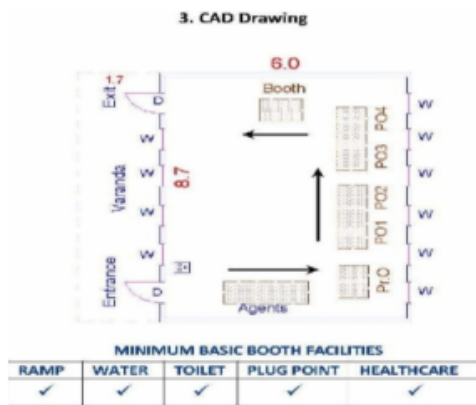

Google Map View

Polling Station Building Front View

Polling Station Front View

Cad View

Key MAP View

1 பெயர் : சுலோச்சனா கணவர் பெயர்: லகுமையா வீட்டு எண் : 1a வயது : 70 பாலினம் : பெண்	UJV0540815 Photo is available	2 பெயர் : செளந்தர பாண்டியன் தந்தை பெயர்: தவமணி வீட்டு எண் : 2-2-10 வயது : 31 பாலினம் : ஆண்	UJV0928580 Photo is available	3 பெயர் : வீரம்மாள் கணவர் பெயர்: அழகர் சாமி வீட்டு எண் : 2/4 வயது : 73 பாலினம் : பெண்	UJV1409333 Photo is available
4 பெயர் : அபிநயா கணவர் பெயர்: விஜய் வீட்டு எண் : 2-4 வயது : 34 பாலினம் : பெண்	UJV1057488 Photo is available	5 பெயர் : பரமாளந்தம் தந்தை பெயர்: அழகர்சாமி வீட்டு எண் : 2-5 வயது : 87 பாலினம் : ஆண்	UJV0467381 Photo is available	6 பெயர் : ஸ்ரீராம் பிரசாத் தந்தை பெயர்: முரளி வீட்டு எண் : 2-5 வயது : 35 பாலினம் : ஆண்	UJV0467282 Photo is available
7 பெயர் : திவ்யா தந்தை பெயர்: முரளி வீட்டு எண் : 2-5 வயது : 33 பாலினம் : ஆண்	UJV0467274 Photo is available	8 பெயர் : குமரேசன் தந்தை பெயர்: சுப்ரமணி வீட்டு எண் : 2-5-1 வயது : 26 பாலினம் : ஆண்	UJV1316405 Photo is available	9 பெயர் : ஜான்தங்கராஜ் தந்தை பெயர்: சார்லஸ்தனராஜ் வீட்டு எண் : 2-5-1-1U5 வயது : 35 பாலினம் : ஆண்	UJV0162453 Photo is available
10 பெயர் : ஜெயபால் தந்தை பெயர்: சுப்புராஜ் வீட்டு எண் : 2-5-2-3-14 வயது : 73 பாலினம் : ஆண்	UJV2139673 Photo is available	11 பெயர் : கஸ்தூரி கணவர் பெயர்: ஜெயபால் வீட்டு எண் : 2-5-2-3-14 வயது : 63 பாலினம் : பெண்	UJV2139681 Photo is available	12 பெயர் : நிரமல் குமார் தந்தை பெயர்: கதிர்வேல் வீட்டு எண் : 2-5-5-1 வயது : 30 பாலினம் : ஆண்	UJV0928598 Photo is available
13 பெயர் : ஷாலினி கணவர் பெயர்: ஸ்ரீராம் பிரசாத் வீட்டு எண் : 2-5-6-6A வயது : 34 பாலினம் : பெண்	UJV0795245 Photo is available	14 பெயர் : விஜி மஞ்சளா கணவர் பெயர்: ஆனந்த் வீட்டு எண் : 2-5-8 வயது : 48 பாலினம் : பெண்	UJV0928606 Photo is available	15 பெயர் : சூபன்ராஜா தந்தை பெயர்: பாஸ்கர் வீட்டு எண் : 2/5/8டி வயது : 20 பாலினம் : ஆண்	UJV2560779 Photo is available
16 பெயர் : அனிதா தந்தை பெயர்: சேகர் வீட்டு எண் : 2-5-9/1 வயது : 24 பாலினம் : பெண்	UJV2320927 Photo is available	17 பெயர் : மனோஜ்குமார் தந்தை பெயர்: காமராஜ் வீட்டு எண் : 2-5-11 வயது : 32 பாலினம் : ஆண்	UJV1172816 Photo is available	18 பெயர் : சந்தோஷ்குமார் தந்தை பெயர்: முருகன் வீட்டு எண் : 2-5-12 வயது : 31 பாலினம் : ஆண்	UJV0928614 Photo is available
19 பெயர் : தினேஷ் குமார் ச தந்தை பெயர்: சண்முகம் ப வீட்டு எண் : 2-5-12 வயது : 21 பாலினம் : ஆண்	UJV2514479 Photo is available	20 பெயர் : பாண்டியராஜன் தந்தை பெயர்: ராஜகோபால் வீட்டு எண் : 2-5-14 வயது : 37 பாலினம் : ஆண்	UJV0405308 Photo is available	21 பெயர் : கயல்விழி தந்தை பெயர்: கோவிந்தராஜ் வீட்டு எண் : 2-5-15 வயது : 36 பாலினம் : பெண்	UJV0711788 Photo is available
22 பெயர் : யாக்கோபு தாயின் பெயர்: அமிர்தகனி வீட்டு எண் : 2-5-15 வயது : 34 பாலினம் : ஆண்	UJV2213767 Photo is available	23 பெயர் : சாந்தி கணவர் பெயர்: சுப்பிரமணி வீட்டு எண் : 2-5-16 வயது : 56 பாலினம் : பெண்	UJV0113068 Photo is available	24 பெயர் : லோகேஷ்குமார் தந்தை பெயர்: ஆண்டவர் வீட்டு எண் : 2-5-19 வயது : 36 பாலினம் : ஆண்	UJV0162438 Photo is available
25 பெயர் : சேகர் தந்தை பெயர்: துளசிராம் வீட்டு எண் : 2-5-19-13 வயது : 56 பாலினம் : ஆண்	HGR2842474 Photo is available	26 பெயர் : பாலமுருகன் தந்தை பெயர்: ஆண்டவர் வீட்டு எண் : 2-5-19-14 வயது : 42 பாலினம் : ஆண்	HGR2842318 Photo is available	27 பெயர் : லோகேஷ் தந்தை பெயர்: செல்வராஜ் வீட்டு எண் : 2-5-20 வயது : 30 பாலினம் : ஆண்	UJV0972968 Photo is available
28 பெயர் : சுலோச்சனா கணவர் பெயர்: பழனிசாண்டவர் வீட்டு எண் : 2-6-1ஏ /1 வயது : 80 பாலினம் : பெண்	UJV1428465 Photo is available	29 பெயர் : ஜமுனா கணவர் பெயர்: பாலசுப்ரமணி வீட்டு எண் : 2-6-1G1 வயது : 46 பாலினம் : பெண்	UJV1268242 Photo is available	30 பெயர் : குருவாழார்பன் தந்தை பெயர்: ராஜன் வீட்டு எண் : 2/6/3 வயது : 27 பாலினம் : ஆண்	UJV1331784 Photo is available