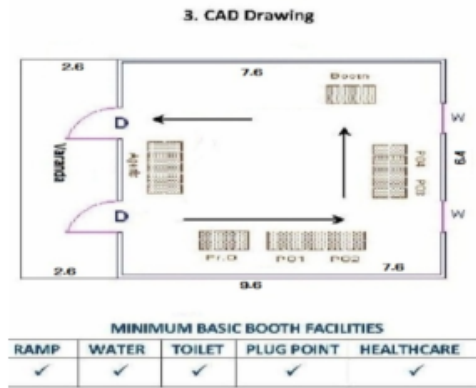

Google Map View

Polling Station Building Front View

Polling Station Front View

Cad View

Key MAP View

1	UJV0712471	பெயர் : ஐயப்பன் தந்தை பெயர்: முத்துச்சாமி வீட்டு எண் : 1 வயது : 68 பாலினம் : ஆண்	Photo is available	S	2	UJV0541755	பெயர் : குலதா கணவர் பெயர்: குருசாமி நாடார் வீட்டு எண் : 1 வயது : 55 பாலினம் : பெண்	Photo is available	3	UJV0541730	பெயர் : ஜெயபிரபாவதி தந்தை பெயர்: செல்வக்குமார் வீட்டு எண் : 1 வயது : 38 பாலினம் : பெண்	Photo is available
4	UJV0541748	பெயர் : செ பிரபு தந்தை பெயர்: கே செல்வக்குமார் வீட்டு எண் : 1 வயது : 34 பாலினம் : ஆண்	Photo is available	5	UJV1409846	பெயர் : காளீஸ்வரி கணவர் பெயர்: செந்தாமரை கண்ணன் வீட்டு எண் : 1 வயது : 34 பாலினம் : பெண்	Photo is available	6	HGR3821089	பெயர் : சகுந்தலா கணவர் பெயர்: பரமசிவம் வீட்டு எண் : 1-1 வயது : 62 பாலினம் : பெண்	Photo is available	
7	HGR3821071	பெயர் : சுந்தரபாண்டியன் தந்தை பெயர்: பரமசிவம் வீட்டு எண் : 1-1 வயது : 42 பாலினம் : ஆண்	Photo is available	8	UJV2059855	பெயர் : அய்யப்பன் தந்தை பெயர்: சுப்பம்மாள் வீட்டு எண் : 1-1-21-35A வயது : 56 பாலினம் : ஆண்	Photo is available	9	HGR1445584	பெயர் : முத்துலெட்சுமி கணவர் பெயர்: அய்யப்பன் வீட்டு எண் : 1-1-21-35A வயது : 49 பாலினம் : பெண்	Photo is available	
10	UJV2059863	பெயர் : தனலட்சுமி கணவர் பெயர்: குருசாமி வீட்டு எண் : 1-1E வயது : 52 பாலினம் : பெண்	Photo is available	11	HGR1445725	பெயர் : கோமதி தந்தை பெயர்: குருசாமி வீட்டு எண் : 1-1E வயது : 45 பாலினம் : பெண்	Photo is available	12	HGR5098173	பெயர் : வெண்ணிலா தந்தை பெயர்: மருதாம்பாள் வீட்டு எண் : 1-3-1 வயது : 46 பாலினம் : பெண்	Photo is available	
13	HGR4956389	பெயர் : ராஜேஸ்வரி கணவர் பெயர்: பொன்னுசாமி வீட்டு எண் : 1-3-9A வயது : 76 பாலினம் : பெண்	Photo is available	14	HGR4956397	பெயர் : வீரபாண்டியன் தந்தை பெயர்: பொன்னுச்சாமி வீட்டு எண் : 1-3-9A வயது : 50 பாலினம் : ஆண்	Photo is available	15	UJV2059871	பெயர் : சரவணன் தந்தை பெயர்: கல்யாணி வீட்டு எண் : 1-3C வயது : 59 பாலினம் : ஆண்	Photo is available	
16	HGR1462456	பெயர் : குருசாமி தந்தை பெயர்: சுப்பையா வீட்டு எண் : 1-3A வயது : 57 பாலினம் : ஆண்	Photo is available	17	UJV2059897	பெயர் : சுப்புலட்சுமி கணவர் பெயர்: சின்னச்சாமி வீட்டு எண் : 1-3B வயது : 73 பாலினம் : பெண்	Photo is available	18	HGR1301803	பெயர் : செல்வம் தந்தை பெயர்: ராஜு வீட்டு எண் : 1-3C வயது : 51 பாலினம் : ஆண்	Photo is available	
19	HGR5051859	பெயர் : மகேஸ்வரி கணவர் பெயர்: மோகன் வீட்டு எண் : 1-5 வயது : 64 பாலினம் : பெண்	Photo is available	20	HGR5022041	பெயர் : செந்தில்குமார் தந்தை பெயர்: மோகன் வீட்டு எண் : 1-5 வயது : 47 பாலினம் : ஆண்	Photo is available	21	HGR5051842	பெயர் : முத்துராஜ் தந்தை பெயர்: மோகன் வீட்டு எண் : 1-5 வயது : 46 பாலினம் : ஆண்	Photo is available	
22	HGR5022033	பெயர் : சக்திவேல் தந்தை பெயர்: மோகன் வீட்டு எண் : 1-5 வயது : 45 பாலினம் : ஆண்	Photo is available	23	HGR5098132	பெயர் : சித்ரா கணவர் பெயர்: ரவிசங்கர் வீட்டு எண் : 1-5-1 வயது : 45 பாலினம் : பெண்	Photo is available	24	HGR4956447	பெயர் : ராமசாமி தந்தை பெயர்: நீலமேகம் வீட்டு எண் : 1-6 வயது : 72 பாலினம் : ஆண்	Photo is available	
25	HGR2949188	பெயர் : சேகர் தந்தை பெயர்: முத்தழகு வீட்டு எண் : 1-7 வயது : 64 பாலினம் : ஆண்	Photo is available	26	HGR2949170	பெயர் : தமிழ்செல்வி கணவர் பெயர்: சேகர் வீட்டு எண் : 1-7 வயது : 61 பாலினம் : பெண்	Photo is available	27	HGR5021423	பெயர் : பத்மாவதி கணவர் பெயர்: வீரமணி வீட்டு எண் : 1-7 வயது : 46 பாலினம் : பெண்	Photo is available	
28	HGR5021456	பெயர் : ஆரோக்கியமேரி கணவர் பெயர்: அந்தோணிசாமி வீட்டு எண் : 1-7-22 வயது : 54 பாலினம் : பெண்	Photo is available	29	HGR5021498	பெயர் : வளர்மதி கணவர் பெயர்: அழகர் வீட்டு எண் : 1-7-22 வயது : 42 பாலினம் : பெண்	Photo is available	30	HGR1301795	பெயர் : சரவணன் தந்தை பெயர்: ராஜு வீட்டு எண் : 1-7B வயது : 49 பாலினம் : ஆண்	Photo is available	