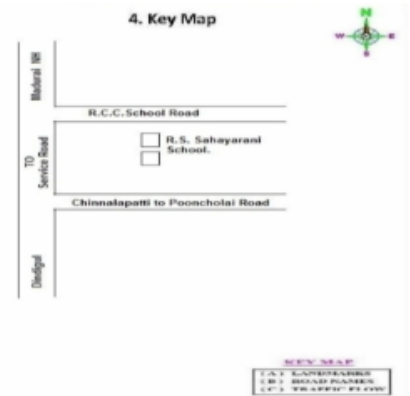

Key MAP View