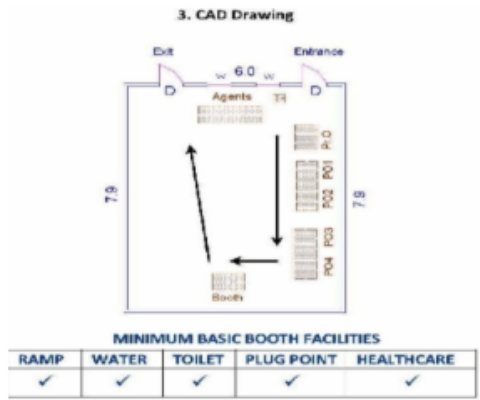

Google Map View

Polling Station Building Front View

Polling Station Front View

Cad View

Key MAP View

1 பெயர் : பிரபாவதி கணவர் பெயர் : முருகானந்தன் வீட்டு எண் : 1/5/13பி வயது : 41 பாலினம் : பெண்	UJV2429926 Photo is available	2 பெயர் : சக்திவேல் தந்தை பெயர் : ஓச்சப்பன் வீட்டு எண் : 1-6-3 வயது : 28 பாலினம் : ஆண்	UJV1410331 Photo is available	3 பெயர் : சுவேதா தந்தை பெயர் : செல்வராஜ் வீட்டு எண் : 1-6-6 வயது : 28 பாலினம் : பெண்	UJV2368843 Photo is available
4 பெயர் : அனுசுயா தந்தை பெயர் : அருணாசலம் வீட்டு எண் : 1-6-47H/7 வயது : 34 பாலினம் : பெண்	ULS0897579 Photo is available	5 பெயர் : ஜோதி கணவர் பெயர் : செல்லமுத்து வீட்டு எண் : 1/6/91 வயது : 55 பாலினம் : பெண்	UJV1479336 Photo is available	# 6 பெயர் : அருணாலட்சுமி மு ச தந்தை பெயர் : முருகேசன் வீட்டு எண் : 1/6 ஏ 48 வயது : 27 பாலினம் : பெண்	UJV1410315 Photo is available
7 பெயர் : நாராயணசாமி தந்தை பெயர் : நம்மாழ்வார் வீட்டு எண் : 1-11-28பீ வயது : 74 பாலினம் : ஆண்	UJV1371491 Photo is available	8 பெயர் : ராம் குமார் தந்தை பெயர் : ஜெகநாதன் வீட்டு எண் : 1-12-9 வயது : 39 பாலினம் : ஆண்	UJV0117648 Photo is available	9 பெயர் : செல்லமணி கணவர் பெயர் : தாண்டவன் வீட்டு எண் : 1-12-40 வயது : 83 பாலினம் : பெண்	UJV0117531 Photo is available
10 பெயர் : பாலாஜி இளம்பரிதி தந்தை பெயர் : சோணைமுத்து வீட்டு எண் : 1-12-58 வயது : 38 பாலினம் : ஆண்	UJV0117614 Photo is available	11 பெயர் : ராஜாராம் தந்தை பெயர் : முத்துசாமி வீட்டு எண் : 1-12 பி-18-2 வயது : 78 பாலினம் : ஆண்	UJV1410406 Photo is available	12 பெயர் : பழனிவேலு தந்தை பெயர் : சுப்பையா வீட்டு எண் : 1-12-P-35 வயது : 76 பாலினம் : ஆண்	UJV0117572 Photo is available
13 பெயர் : பழனிச்சாமி தந்தை பெயர் : பச்சயா கவுடா வீட்டு எண் : 1-12-P60 வயது : 65 பாலினம் : ஆண்	UJV1371442 Photo is available	14 பெயர் : தமிழ்மணி தந்தை பெயர் : பங்காரு வீட்டு எண் : 1-12-பீ-74 வயது : 59 பாலினம் : ஆண்	UJV0117630 Photo is available	15 பெயர் : ரேவதி கணவர் பெயர் : தமிழ்மணி வீட்டு எண் : 1-12-பீ-74 வயது : 42 பாலினம் : பெண்	UJV0117523 Photo is available
16 பெயர் : அன்பு பிரியா தந்தை பெயர் : பால்துரை வீட்டு எண் : 3-7 வயது : 35 பாலினம் : பெண்	UJV0468629 Photo is available	17 பெயர் : கல்பனா கணவர் பெயர் : மதன்குமார் வீட்டு எண் : 3ஏ-2 வயது : 27 பாலினம் : பெண்	UJV1302975 Photo is available	18 பெயர் : ஜினிய தந்தை பெயர் : பட்டாபி வீட்டு எண் : 4 வயது : 29 பாலினம் : ஆண்	UJV1058106 Photo is available
19 பெயர் : விமலா தந்தை பெயர் : செல்வராஜ் வீட்டு எண் : 4-3 வயது : 33 பாலினம் : பெண்	UJV0468652 Photo is available	20 பெயர் : கண்ணுச்சாமி தந்தை பெயர் : வெள்ளைச்சாமி வீட்டு எண் : 4-3-1- வயது : 69 பாலினம் : ஆண்	UJV0411678 Photo is available	21 பெயர் : மனோஜ்குமார் தந்தை பெயர் : கண்ணுச்சாமி வீட்டு எண் : 4-3-1-1-5B வயது : 35 பாலினம் : ஆண்	UJV0412130 Photo is available
22 பெயர் : கணேசன் தந்தை பெயர் : குமார் வீட்டு எண் : 4-3-1-4 வயது : 59 பாலினம் : ஆண்	UJV0468512 Photo is available	23 பெயர் : சாந்தி கணவர் பெயர் : சொக்கலிங்கம் வீட்டு எண் : 4-3-1-5B வயது : 60 பாலினம் : பெண்	UJV0411660 Photo is available	24 பெயர் : ராஜலெட்சுமி கணவர் பெயர் : பத்மநாபன் வீட்டு எண் : 4-3-1-6 வயது : 73 பாலினம் : பெண்	UJV0117457 Photo is available
25 பெயர் : பட்டாபி தந்தை பெயர் : மங்கையன் வீட்டு எண் : 4-3-1/11 வயது : 72 பாலினம் : ஆண்	UJV2510766 Photo is available	26 பெயர் : ஜெயலக்ஷ்மி கணவர் பெயர் : பட்டாபி வீட்டு எண் : 4-3-1/11 வயது : 62 பாலினம் : பெண்	UJV2510733 Photo is available	27 பெயர் : சேதுமாதவன் தந்தை பெயர் : மருதை வீட்டு எண் : 4-3-1-18 வயது : 50 பாலினம் : ஆண்	UJV0117374 Photo is available
28 பெயர் : திருலோக்சந்தர் தந்தை பெயர் : மருது வீட்டு எண் : 4-3-1-18 வயது : 46 பாலினம் : ஆண்	UJV0117416 Photo is available	29 பெயர் : செளமியா தந்தை பெயர் : சேது மாதவன் வீட்டு எண் : 4-3/1-18 வயது : 23 பாலினம் : பெண்	UJV2322741 Photo is available	30 பெயர் : சபரிநாத் சே தந்தை பெயர் : சேதுமாதவன் இரா ம வீட்டு எண் : 4-3-1/18 வயது : 20 பாலினம் : ஆண்	UJV2520252 Photo is available