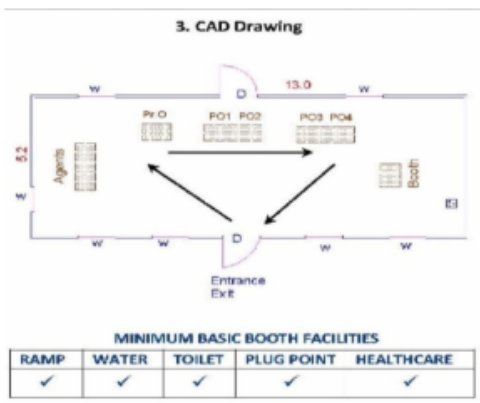

வாக்காளர் பதிவு அலுவலரின்
கையொப்பம்

Nazri Naksha

Google Map View

Polling Station Building Front View

Polling Station Front View

Cad View

Key MAP View

<p>1</p> <p>HGR4959896</p> <p>பெயர் : கர்ணன் தந்தை பெயர்: முருகத்தேவர் வீட்டு எண் : 1-11-3 வயது : 60 பாலினம் : ஆண்</p> <p>Photo is available</p>	<p>2</p> <p>HGR4959904</p> <p>பெயர் : சுமதி கணவர் பெயர்: கர்ணன் வீட்டு எண் : 1-11-3 வயது : 46 பாலினம் : பெண்</p> <p>Photo is available</p>	<p>3</p> <p>UJV1058536</p> <p>பெயர் : ஹரிதா தந்தை பெயர்: கர்ணன் வீட்டு எண் : 1-11-3 வயது : 29 பாலினம் : பெண்</p> <p>Photo is available</p>
<p>4</p> <p>UJV0797290</p> <p>பெயர் : மயில்சாமி தந்தை பெயர்: நல்லுதேவர் வீட்டு எண் : 1-11-4A வயது : 42 பாலினம் : ஆண்</p> <p>Photo is available</p>	<p>5</p> <p>UJV1248509</p> <p>பெயர் : சுப்பிரமணி தந்தை பெயர்: சின்னமுத்து வீட்டு எண் : 1-11-38-7 வயது : 72 பாலினம் : ஆண்</p> <p>Photo is available</p>	<p>6</p> <p>UJV1058544</p> <p>பெயர் : கார்த்திக் தந்தை பெயர்: தட்சிணாமூர்த்தி வீட்டு எண் : 2-4 வயது : 31 பாலினம் : ஆண்</p> <p>Photo is available</p>
<p>7</p> <p>UJV2524197</p> <p>பெயர் : சித்ராதேவி கணவர் பெயர்: பிரபாகரன் வீட்டு எண் : 105 வயது : 32 பாலினம் : பெண்</p> <p>Photo is available</p>	<p>8</p> <p>UJV0545004</p> <p>பெயர் : விஜய் தந்தை பெயர்: வீரணன் வீட்டு எண் : n1 வயது : 33 பாலினம் : ஆண்</p> <p>Photo is available</p>	