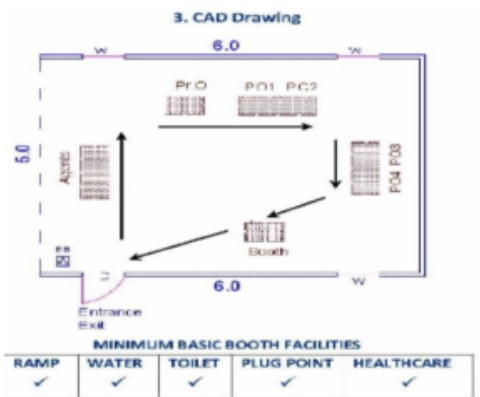

Google Map View

Polling Station Building Front View

Polling Station Front View

Cad View

Key MAP View

1 பெயர் : பெருமாள் இதரர் பெயர் : பாப்பாத்தி வீட்டு எண் : 1 வயது : 71 பாலினம் : ஆண் Photo is available	UJV0185322	2 பெயர் : முத்தம்மாள் தந்தை பெயர் : அழகர்கவுடர் வீட்டு எண் : 1 வயது : 70 பாலினம் : பெண் Photo is available	UJV0014134	3 பெயர் : ஆரோக்கியம் இதரர் பெயர் : மேரி வீட்டு எண் : 1 வயது : 61 பாலினம் : ஆண் Photo is available	UJV0185645
4 பெயர் : பழனிச்சாமி இதரர் பெயர் : முத்துலட்சுமி வீட்டு எண் : 1 வயது : 61 பாலினம் : ஆண் Photo is available	UJV0185694	5 பெயர் : மலர்க்கொடி கணவர் பெயர் : பழனிச்சாமி வீட்டு எண் : 1 வயது : 58 பாலினம் : பெண் Photo is available	UJV0295436	6 பெயர் : சேசராஜ் இதரர் பெயர் : பாக்கியவதி வீட்டு எண் : 1 வயது : 56 பாலினம் : ஆண் Photo is available	UJV0186031
7 பெயர் : முத்துலட்சுமி கணவர் பெயர் : பழனிச்சாமி வீட்டு எண் : 1 வயது : 55 பாலினம் : பெண் Photo is available	UJV0185702	8 பெயர் : செல்லமுத்து இதரர் பெயர் : சாந்தி வீட்டு எண் : 1 வயது : 53 பாலினம் : ஆண் Photo is available	UJV0185629	9 பெயர் : ஆறுமுகம் இதரர் பெயர் : பெரியக்கா வீட்டு எண் : 1 வயது : 53 பாலினம் : ஆண் Photo is available	UJV0185934
10 பெயர் : செளந்தர் இதரர் பெயர் : சித்ரா வீட்டு எண் : 1 வயது : 53 பாலினம் : ஆண் Photo is available	UJV0186114	11 பெயர் : நாகராஜன் தந்தை பெயர் : நாகுரெட்டி வீட்டு எண் : 1 வயது : 52 பாலினம் : ஆண் Photo is available	UJV0295725	12 பெயர் : வெங்கடேஷ்பாபு இதரர் பெயர் : ராஜலெட்சுமி வீட்டு எண் : 1 வயது : 51 பாலினம் : ஆண் Photo is available	UJV0185256
13 பெயர் : ராமாயம்மாள் கணவர் பெயர் : தொட்டியப்பன் வீட்டு எண் : 1 வயது : 51 பாலினம் : பெண் Photo is available	UJV0185611	14 பெயர் : மேரி கணவர் பெயர் : ஆரோக்கியம் வீட்டு எண் : 1 வயது : 51 பாலினம் : பெண் Photo is available	UJV0185652	15 பெயர் : சரவணன் இதரர் பெயர் : ஜெகதீஸ்வரி வீட்டு எண் : 1 வயது : 51 பாலினம் : ஆண் Photo is available	UJV0186163
16 பெயர் : பெரியசாமி தந்தை பெயர் : வீராண்டி வீட்டு எண் : 1 வயது : 51 பாலினம் : ஆண் Photo is available	UJV0295899	17 பெயர் : காமராஜ் தந்தை பெயர் : கோவிந்தராஜ் வீட்டு எண் : 1 வயது : 50 பாலினம் : ஆண் Photo is available	UJV0295683	18 பெயர் : சக்திவேல் தந்தை பெயர் : தேக்குமலை வீட்டு எண் : 1 வயது : 50 பாலினம் : ஆண் Photo is available	UJV2391175
19 பெயர் : பூர்ணவள்ளி கணவர் பெயர் : செந்தில்குமார் வீட்டு எண் : 1 வயது : 49 பாலினம் : பெண் Photo is available	UJV0295881	20 பெயர் : மல்லிகா கணவர் பெயர் : ஐயப்பன் வீட்டு எண் : 1 வயது : 48 பாலினம் : பெண் Photo is available	UJV0295998	21 பெயர் : கணேசன் இதரர் பெயர் : பொன்னுத்தாய் வீட்டு எண் : 1 வயது : 48 பாலினம் : ஆண் Photo is available	UJV0185710
22 பெயர் : பழனிவேல் தாயின் பெயர் : சின்னம்மாள் வீட்டு எண் : 1 வயது : 46 பாலினம் : ஆண் Photo is available	UJV0185785	# 23 பெயர் : பத்மா பா கணவர் பெயர் : பாலசுப்ரமணி வீட்டு எண் : 55 வயது : 42 பாலினம் : பெண் Photo is available	UJV0014100	24 பெயர் : சாந்தி கணவர் பெயர் : செல்லமுத்து வீட்டு எண் : 1 வயது : 45 பாலினம் : பெண் Photo is available	UJV0185637
25 பெயர் : சுப்புலட்சுமி கணவர் பெயர் : நாகராஜன் வீட்டு எண் : 1 வயது : 45 பாலினம் : பெண் Photo is available	UJV0295733	26 பெயர் : தமிழ்செல்வி கணவர் பெயர் : கண்ணன் வீட்டு எண் : 1 வயது : 45 பாலினம் : பெண் Photo is available	UJV0594218	27 பெயர் : விஜயலட்சுமி கணவர் பெயர் : காமராஜ் வீட்டு எண் : 1 வயது : 44 பாலினம் : பெண் Photo is available	UJV0295691
28 பெயர் : ராஜலட்சுமி கணவர் பெயர் : வெங்கடேஷ்பாபு வீட்டு எண் : 1 வயது : 44 பாலினம் : பெண் Photo is available	UJV0186171	29 பெயர் : மங்கையர்கரசி கணவர் பெயர் : நாகராஜன் வீட்டு எண் : 1 வயது : 44 பாலினம் : பெண் Photo is available	UJV0186148	30 பெயர் : சித்ரா கணவர் பெயர் : செளந்தர் வீட்டு எண் : 1 வயது : 43 பாலினம் : பெண் Photo is available	UJV0186122