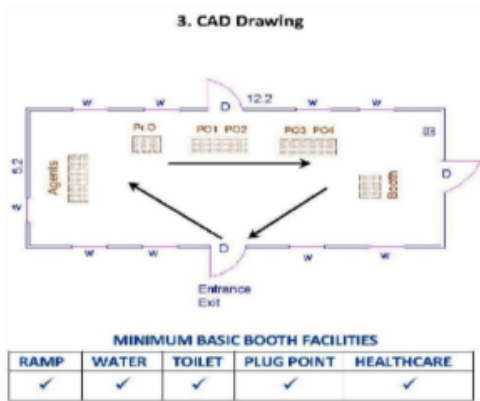

Google Map View

Polling Station Building Front View

Polling Station Front View

Cad View

Key MAP View

1 பெயர் : நவிதா ந கணவர் பெயர் : வீரபாண்டி வீட்டு எண் : 1 வயது : 29 பாலினம் : பெண் Photo is available	UJV2369072	2 பெயர் : முத்துலெட்சுமி கணவர் பெயர் : மாயி வீட்டு எண் : 1-1-3-37 வயது : 57 பாலினம் : பெண் Photo is available	HGR5024658	3 பெயர் : அழகுசாந்தா தந்தை பெயர் : செல்லபாண்டி வீட்டு எண் : 1-2-10 வயது : 28 பாலினம் : பெண் Photo is available	UJV2369049
4 பெயர் : லாவண்யா கணவர் பெயர் : சவரிகிரிநாதன் வீட்டு எண் : 1-2-11 வயது : 22 பாலினம் : பெண் Photo is available	UJV2382612	5 பெயர் : நாசுலேவரி கணவர் பெயர் : நாகராஜ் வீட்டு எண் : 1-2-15 வயது : 31 பாலினம் : பெண் Photo is available	UJV2369056	6 பெயர் : ஹரிபிரியா தந்தை பெயர் : முருகன் வீட்டு எண் : 1-3-4/பீ வயது : 23 பாலினம் : பெண் Photo is available	UJV2324333
7 பெயர் : கௌசல்யா கணவர் பெயர் : முருகானந்தம் வீட்டு எண் : 1-3-21 வயது : 31 பாலினம் : பெண் Photo is available	UJV2324440	8 பெயர் : கார்த்திக் தந்தை பெயர் : பிச்சை வீட்டு எண் : 1-3-25 வயது : 26 பாலினம் : ஆண் Photo is available	UJV2228518	9 பெயர் : சஞ்சய் தந்தை பெயர் : மோகன் வீட்டு எண் : 1/4-4 வயது : 24 பாலினம் : ஆண் Photo is available	UJV2324192
10 பெயர் : நவந்தகிருஷ்ணன் தந்தை பெயர் : சுப்பிரமணி வீட்டு எண் : 1-4-16/47H வயது : 25 பாலினம் : ஆண் Photo is available	UJV1371897	11 பெயர் : சந்தானம் தந்தை பெயர் : பிச்சைமணி வீட்டு எண் : 1-4-22 வயது : 25 பாலினம் : ஆண் Photo is available	UJV2228526	# 12 பெயர் : அ ராஜேஷ்கண்ணன் தந்தை பெயர் : அசோகன் வீட்டு எண் : 2/697,கிருபா கார்டன் அருகில், வயது : 36 பாலினம் : ஆண் Photo is available	UJV0416198
13 பெயர் : ரா ராம் பிரவீனா கணவர் பெயர் : அ ராஜேஷ் கண்ணன் வீட்டு எண் : 2/697 வயது : 29 பாலினம் : பெண் Photo is available	UJV2472884	14 பெயர் : ராமசந்திரன் தந்தை பெயர் : வேல்முருகன் வீட்டு எண் : 4/124 பீ வயது : 23 பாலினம் : ஆண் Photo is available	UJV2358547	15 பெயர் : வைரமுத்து தந்தை பெயர் : வனராஜன் வீட்டு எண் : 8-5-19 வயது : 32 பாலினம் : ஆண் Photo is available	UJV0470427
16 பெயர் : மருது பாண்டியன் தந்தை பெயர் : ஜெயபால் வீட்டு எண் : 10-17 வயது : 39 பாலினம் : ஆண் Photo is available	UJV0974501	17 பெயர் : நவா கீர்த்தி தந்தை பெயர் : தருமர் வீட்டு எண் : 11-26 வயது : 26 பாலினம் : ஆண் Photo is available	UJV2324283	18 பெயர் : பாரிஜாதம் தந்தை பெயர் : பொன்னுச்சாமி வீட்டு எண் : 17-9-4 வயது : 64 பாலினம் : பெண் Photo is available	UJV2350676
19 பெயர் : சண்முகப்பிரியா கணவர் பெயர் : மோகன்தாமோதரன் வீட்டு எண் : 17 9 9 வயது : 35 பாலினம் : பெண் Photo is available	UJV2350973	20 பெயர் : தர்ஷினி தந்தை பெயர் : பாண்டியராஜன் வீட்டு எண் : 17-9-27 வயது : 24 பாலினம் : பெண் Photo is available	UJV2337798	21 பெயர் : திலிப் தந்தை பெயர் : வைரமணி வீட்டு எண் : 17/11/20 வயது : 26 பாலினம் : ஆண் Photo is available	UJV1302512
22 பெயர் : இன்பரசன் தந்தை பெயர் : கணேசன் வீட்டு எண் : 17-21-8 வயது : 34 பாலினம் : ஆண் Photo is available	UJV0974568	23 பெயர் : குருவம்மாள் கணவர் பெயர் : பாண்டி வீட்டு எண் : 18-5-5 வயது : 66 பாலினம் : பெண் Photo is available	HGR2972016	24 பெயர் : கார்த்திகா தந்தை பெயர் : துரைப்பாண்டி வீட்டு எண் : 18/8/2 வயது : 24 பாலினம் : பெண் Photo is available	UJV2324366
25 பெயர் : அபர்ணா தந்தை பெயர் : முருகன் வீட்டு எண் : 18/10 வயது : 24 பாலினம் : பெண் Photo is available	UJV2179596	26 பெயர் : தனுஸ்கோடி தந்தை பெயர் : பழனித் தேவர் வீட்டு எண் : 18-10-1 வயது : 68 பாலினம் : ஆண் Photo is available	UJV2116424	27 பெயர் : சுசிலா கணவர் பெயர் : தனுஸ்கோடி வீட்டு எண் : 18-10-1 வயது : 65 பாலினம் : பெண் Photo is available	UJV2116432
28 பெயர் : முருகேசன் தந்தை பெயர் : ராசுத் தேவர் வீட்டு எண் : 18-10-4-7 வயது : 66 பாலினம் : ஆண் Photo is available	HGR1307503	29 பெயர் : ராணி கணவர் பெயர் : முருகேசன் வீட்டு எண் : 18-10-4-7 வயது : 56 பாலினம் : பெண் Photo is available	HGR1403328	30 பெயர் : முருகன் தந்தை பெயர் : சின்னக்காளை வீட்டு எண் : 18-10-5 வயது : 55 பாலினம் : ஆண் Photo is available	HGR4962270