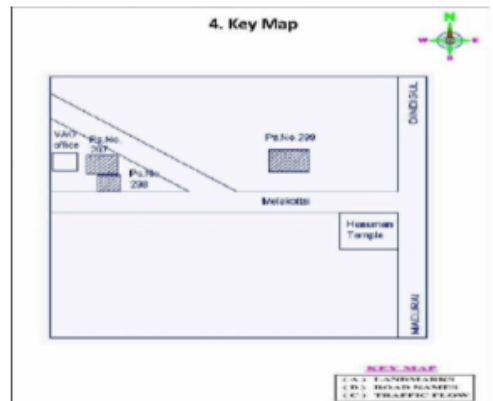

Google Map View

Polling Station Building Front View

Polling Station Front View

Cad View

Key MAP View

1 பெயர் : நவிதா ந கணவர் பெயர் : வீரபாண்டி வீட்டு எண் : 1 வயது : 29 பாலினம் : பெண் Photo is available	UJV2369072	2 பெயர் : முத்துலெட்சுமி கணவர் பெயர் : மாயி வீட்டு எண் : 1-1-3-37 வயது : 57 பாலினம் : பெண் Photo is available	HGR5024658	3 பெயர் : அழகுசாந்தா தந்தை பெயர் : செல்லபாண்டி வீட்டு எண் : 1-2-10 வயது : 28 பாலினம் : பெண் Photo is available	UJV2369049
4 பெயர் : லாவண்யா கணவர் பெயர் : சவரிகிரிநாதன் வீட்டு எண் : 1-2-11 வயது : 22 பாலினம் : பெண் Photo is available	UJV2382612	5 பெயர் : நாசுலேவரி கணவர் பெயர் : நாகராஜ் வீட்டு எண் : 1-2-15 வயது : 31 பாலினம் : பெண் Photo is available	UJV2369056	6 பெயர் : ஹரிபிரியா தந்தை பெயர் : முருகன் வீட்டு எண் : 1-3-4/பீ வயது : 23 பாலினம் : பெண் Photo is available	UJV2324333
7 பெயர் : கௌசல்யா கணவர் பெயர் : முருகானந்தம் வீட்டு எண் : 1-3-21 வயது : 31 பாலினம் : பெண் Photo is available	UJV2324440	8 பெயர் : கார்த்திக் தந்தை பெயர் : பிச்சை வீட்டு எண் : 1-3-25 வயது : 26 பாலினம் : ஆண் Photo is available	UJV2228518	9 பெயர் : சஞ்சய் தந்தை பெயர் : மோகன் வீட்டு எண் : 1/4-4 வயது : 24 பாலினம் : ஆண் Photo is available	UJV2324192
10 பெயர் : நவந்தகிருஷ்ணன் தந்தை பெயர் : சுப்பிரமணி வீட்டு எண் : 1-4-16/47H வயது : 25 பாலினம் : ஆண் Photo is available	UJV1371897	11 பெயர் : சந்தானம் தந்தை பெயர் : பிச்சைமணி வீட்டு எண் : 1-4-22 வயது : 25 பாலினம் : ஆண் Photo is available	UJV2228526	# 12 பெயர் : அ ராஜேஷ்கண்ணன் தந்தை பெயர் : அசோகன் வீட்டு எண் : 2/697,கிருபா கார்டன் அருகில், வயது : 36 பாலினம் : ஆண் Photo is available	UJV0416198
13 பெயர் : ரா ராம் பிரவீனா கணவர் பெயர் : அ ராஜேஷ் கண்ணன் வீட்டு எண் : 2/697 வயது : 29 பாலினம் : பெண் Photo is available	UJV2472884	14 பெயர் : ராமசந்திரன் தந்தை பெயர் : வேல்முருகன் வீட்டு எண் : 4/124 பீ வயது : 23 பாலினம் : ஆண் Photo is available	UJV2358547	15 பெயர் : வைரமுத்து தந்தை பெயர் : வனராஜன் வீட்டு எண் : 8-5-19 வயது : 32 பாலினம் : ஆண் Photo is available	UJV0470427
16 பெயர் : மருது பாண்டியன் தந்தை பெயர் : ஜெயபால் வீட்டு எண் : 10-17 வயது : 39 பாலினம் : ஆண் Photo is available	UJV0974501	17 பெயர் : நவா கீர்த்தி தந்தை பெயர் : தருமர் வீட்டு எண் : 11-26 வயது : 26 பாலினம் : ஆண் Photo is available	UJV2324283	18 பெயர் : பாரிஜாதம் தந்தை பெயர் : பொன்னுச்சாமி வீட்டு எண் : 17-9-4 வயது : 64 பாலினம் : பெண் Photo is available	UJV2350676
19 பெயர் : சண்முகப்பிரியா கணவர் பெயர் : மோகன்தாமோதரன் வீட்டு எண் : 17 9 9 வயது : 35 பாலினம் : பெண் Photo is available	UJV2350973	20 பெயர் : தர்ஷினி தந்தை பெயர் : பாண்டியராஜன் வீட்டு எண் : 17-9-27 வயது : 24 பாலினம் : பெண் Photo is available	UJV2337798	21 பெயர் : திலிப் தந்தை பெயர் : வைரமணி வீட்டு எண் : 17/11/20 வயது : 26 பாலினம் : ஆண் Photo is available	UJV1302512
22 பெயர் : இன்பரசன் தந்தை பெயர் : கணேசன் வீட்டு எண் : 17-21-8 வயது : 34 பாலினம் : ஆண் Photo is available	UJV0974568	23 பெயர் : குருவம்மாள் கணவர் பெயர் : பாண்டி வீட்டு எண் : 18-5-5 வயது : 66 பாலினம் : பெண் Photo is available	HGR2972016	24 பெயர் : கார்த்திகா தந்தை பெயர் : துரைப்பாண்டி வீட்டு எண் : 18/8/2 வயது : 24 பாலினம் : பெண் Photo is available	UJV2324366
25 பெயர் : அபர்ணா தந்தை பெயர் : முருகன் வீட்டு எண் : 18/10 வயது : 24 பாலினம் : பெண் Photo is available	UJV2179596	26 பெயர் : தனுஸ்கோடி தந்தை பெயர் : பழனித் தேவர் வீட்டு எண் : 18-10-1 வயது : 68 பாலினம் : ஆண் Photo is available	UJV2116424	27 பெயர் : சுசிலா கணவர் பெயர் : தனுஸ்கோடி வீட்டு எண் : 18-10-1 வயது : 65 பாலினம் : பெண் Photo is available	UJV2116432
28 பெயர் : முருகேசன் தந்தை பெயர் : ராசுத் தேவர் வீட்டு எண் : 18-10-4-7 வயது : 66 பாலினம் : ஆண் Photo is available	HGR1307503	29 பெயர் : ராணி கணவர் பெயர் : முருகேசன் வீட்டு எண் : 18-10-4-7 வயது : 56 பாலினம் : பெண் Photo is available	HGR1403328	30 பெயர் : முருகன் தந்தை பெயர் : சின்னக்காளை வீட்டு எண் : 18-10-5 வயது : 55 பாலினம் : ஆண் Photo is available	HGR4962270