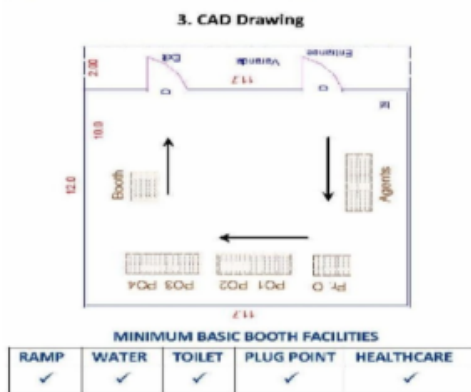

Cad View

Key MAP View