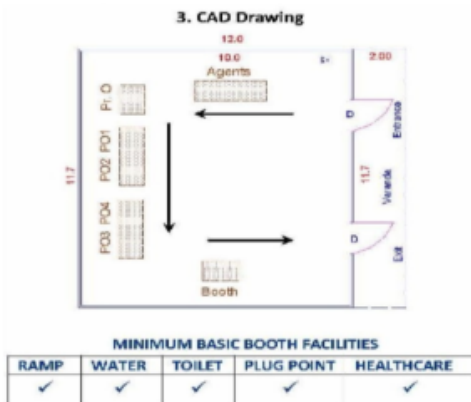

கையொப்பம்

Nazri Naksha

Google Map View

Polling Station Building Front View

Polling Station Front View

Cad View

Key MAP View

சட்டமன்றத் தொகுதியின் எண் மற்றும் பெயர் : 129-ஆதூர் பிரிவு எண் மற்றும் பெயர் 1-அம்பாத்துரை (வ.கி) மற்றும் (ஊ), கொல்லபட்டி வார்டு-3