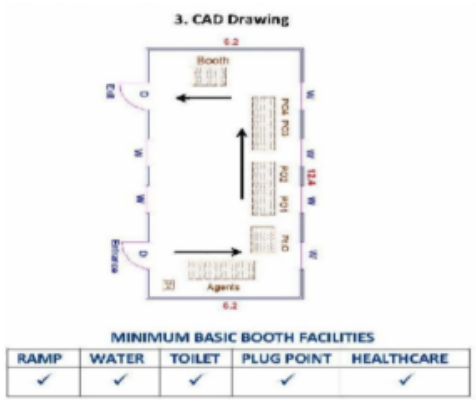

Cad View

Key MAP View