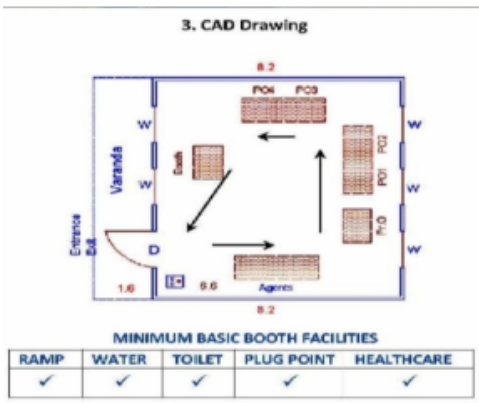

Google Map View

Polling Station Building Front View

Polling Station Front View

Cad View

Key MAP View

1 பெயர் : சுப்பையா தந்தை பெயர்: ராமசாமி வீட்டு எண் : 1 வயது : 71 பாலினம் : ஆண்	HGR1311406 Photo is available	2 பெயர் : விஜயா கணவர் பெயர்: சுப்பையா வீட்டு எண் : 1 வயது : 67 பாலினம் : பெண்	UJV2097780 Photo is available	3 பெயர் : சுமதி கணவர் பெயர்: ஜெயசீலன் வீட்டு எண் : 1 வயது : 39 பாலினம் : பெண்	UJV0719278 Photo is available
4 பெயர் : கருப்புசாமி தந்தை பெயர்: முருகன் வீட்டு எண் : 1 வயது : 30 பாலினம் : ஆண்	UJV1250133 Photo is available	5 பெயர் : காளியப்பன் தந்தை பெயர்: முருகன் வீட்டு எண் : 1 வயது : 25 பாலினம் : ஆண்	UJV2342889 Photo is available	6 பெயர் : மனோஜ் குமார் தந்தை பெயர்: சிவா குமார் வீட்டு எண் : 1/64 வயது : 25 பாலினம் : ஆண்	UJV1372846 Photo is available
7 பெயர் : சரவணகுமார் க தந்தை பெயர்: கருப்புச்சாமி வீட்டு எண் : 1/111 வயது : 37 பாலினம் : ஆண்	UJV0121780 Photo is available	8 பெயர் : பாண்டியம்மாள் தந்தை பெயர்: சிவகுமார் வீட்டு எண் : 1/164 வயது : 23 பாலினம் : பெண்	UJV2369296 Photo is available	9 பெயர் : நாகபாண்டி தந்தை பெயர்: நாகராஜ் வீட்டு எண் : 1/221 வயது : 23 பாலினம் : ஆண்	UJV2369270 Photo is available
10 பெயர் : சரவணன் தாயின் பெயர்: மயில் வீட்டு எண் : 1A வயது : 40 பாலினம் : ஆண்	UJV0471110 Photo is available	11 பெயர் : யோகேஷ்வரி தந்தை பெயர்: ராமு வீட்டு எண் : 1a வயது : 35 பாலினம் : பெண்	UJV0471201 Photo is available	12 பெயர் : முருகன் தந்தை பெயர்: சக்கரை வீட்டு எண் : 1E வயது : 60 பாலினம் : ஆண்	HGR2880870 Photo is available
13 பெயர் : மயிலம்மாள் கணவர் பெயர்: முருகன் வீட்டு எண் : 1E வயது : 54 பாலினம் : பெண்	HGR1310531 Photo is available	14 பெயர் : பாண்டி தந்தை பெயர்: சுப்பையா வீட்டு எண் : 2 வயது : 66 பாலினம் : ஆண்	UJV1441948 Photo is available	15 பெயர் : மயில்தாய் கணவர் பெயர்: பாண்டி வீட்டு எண் : 2 வயது : 59 பாலினம் : பெண்	HGR4964813 Photo is available
16 பெயர் : ஈஸ்வரி கணவர் பெயர்: பாண்டி வீட்டு எண் : 2 வயது : 59 பாலினம் : பெண்	HGR1426618 Photo is available	17 பெயர் : முருகன் தந்தை பெயர்: சுப்பையா வீட்டு எண் : 2 வயது : 57 பாலினம் : ஆண்	UJV2097798 Photo is available	18 பெயர் : ராஜேஸ்வரி கணவர் பெயர்: முருகன் வீட்டு எண் : 2 வயது : 50 பாலினம் : பெண்	HGR1314574 Photo is available
19 பெயர் : லெட்சுமணன் தந்தை பெயர்: ராமு வீட்டு எண் : 2 வயது : 44 பாலினம் : ஆண்	HGR3748837 Photo is available	20 பெயர் : சந்தியா தந்தை பெயர்: மகாராஜன் வீட்டு எண் : 2-31 வயது : 26 பாலினம் : பெண்	UJV1313519 Photo is available	21 பெயர் : ஜெயராம் தந்தை பெயர்: பாண்டி வீட்டு எண் : 2A வயது : 43 பாலினம் : ஆண்	HGR5025200 Photo is available
22 பெயர் : சித்ரா கணவர் பெயர்: ஜெயராம் வீட்டு எண் : 2A-10 வயது : 39 பாலினம் : பெண்	HGR5025184 Photo is available	23 பெயர் : பாண்டி தந்தை பெயர்: திம்மையன் வீட்டு எண் : 2E வயது : 59 பாலினம் : ஆண்	UJV2097806 Photo is available	24 பெயர் : பார்வதி கணவர் பெயர்: திம்மையன் வீட்டு எண் : 2E வயது : 53 பாலினம் : பெண்	UJV2097814 Photo is available
25 பெயர் : சுமதி கணவர் பெயர்: பாண்டி வீட்டு எண் : 2E வயது : 51 பாலினம் : பெண்	HGR1310861 Photo is available	26 பெயர் : தங்கராஜ் தந்தை பெயர்: முருகன் வீட்டு எண் : 3 வயது : 28 பாலினம் : ஆண்	UJV1250158 Photo is available	27 பெயர் : அன்னக்கிளி கணவர் பெயர்: வேல்முருகன் வீட்டு எண் : 3/14 வயது : 33 பாலினம் : பெண்	UJV2358513 Photo is available
28 பெயர் : மணிகண்டன் தந்தை பெயர்: காளியப்பன் வீட்டு எண் : 3-113e வயது : 51 பாலினம் : ஆண்	UJV0980367 Photo is available	29 பெயர் : ஈஸ்வரி கணவர் பெயர்: மணிகண்டன் வீட்டு எண் : 3-113e வயது : 44 பாலினம் : பெண்	UJV0980375 Photo is available	30 பெயர் : செல்வராஜ் தந்தை பெயர்: குமார் வீட்டு எண் : 3E வயது : 56 பாலினம் : ஆண்	UJV2097822 Photo is available