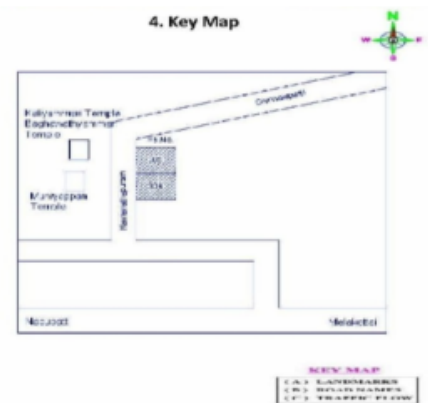

Google Map View

Polling Station Building Front View

Polling Station Front View

Cad View

Key MAP View

1 பெயர் : சுப்பையா தந்தை பெயர்: ராமசாமி வீட்டு எண் : 1 வயது : 71 பாலினம் : ஆண்	HGR1311406 Photo is available	2 பெயர் : விஜயா கணவர் பெயர்: சுப்பையா வீட்டு எண் : 1 வயது : 67 பாலினம் : பெண்	UJV2097780 Photo is available	3 பெயர் : சுமதி கணவர் பெயர்: ஜெயசீலன் வீட்டு எண் : 1 வயது : 39 பாலினம் : பெண்	UJV0719278 Photo is available
4 பெயர் : கருப்புசாமி தந்தை பெயர்: முருகன் வீட்டு எண் : 1 வயது : 30 பாலினம் : ஆண்	UJV1250133 Photo is available	5 பெயர் : காளியப்பன் தந்தை பெயர்: முருகன் வீட்டு எண் : 1 வயது : 25 பாலினம் : ஆண்	UJV2342889 Photo is available	6 பெயர் : மனோஜ் குமார் தந்தை பெயர்: சிவா குமார் வீட்டு எண் : 1/64 வயது : 25 பாலினம் : ஆண்	UJV1372846 Photo is available
7 பெயர் : சரவணகுமார் க தந்தை பெயர்: கருப்புச்சாமி வீட்டு எண் : 1/111 வயது : 37 பாலினம் : ஆண்	UJV0121780 Photo is available	8 பெயர் : பாண்டியம்மாள் தந்தை பெயர்: சிவகுமார் வீட்டு எண் : 1/164 வயது : 23 பாலினம் : பெண்	UJV2369296 Photo is available	9 பெயர் : நாகபாண்டி தந்தை பெயர்: நாகராஜ் வீட்டு எண் : 1/221 வயது : 23 பாலினம் : ஆண்	UJV2369270 Photo is available
10 பெயர் : சரவணன் தாயின் பெயர்: மயில் வீட்டு எண் : 1A வயது : 40 பாலினம் : ஆண்	UJV0471110 Photo is available	11 பெயர் : யோகேஷ்வரி தந்தை பெயர்: ராமு வீட்டு எண் : 1a வயது : 35 பாலினம் : பெண்	UJV0471201 Photo is available	12 பெயர் : முருகன் தந்தை பெயர்: சக்கரை வீட்டு எண் : 1E வயது : 60 பாலினம் : ஆண்	HGR2880870 Photo is available
13 பெயர் : மயிலம்மாள் கணவர் பெயர்: முருகன் வீட்டு எண் : 1E வயது : 54 பாலினம் : பெண்	HGR1310531 Photo is available	14 பெயர் : பாண்டி தந்தை பெயர்: சுப்பையா வீட்டு எண் : 2 வயது : 66 பாலினம் : ஆண்	UJV1441948 Photo is available	15 பெயர் : மயில்தாய் கணவர் பெயர்: பாண்டி வீட்டு எண் : 2 வயது : 59 பாலினம் : பெண்	HGR4964813 Photo is available
16 பெயர் : ஈஸ்வரி கணவர் பெயர்: பாண்டி வீட்டு எண் : 2 வயது : 59 பாலினம் : பெண்	HGR1426618 Photo is available	17 பெயர் : முருகன் தந்தை பெயர்: சுப்பையா வீட்டு எண் : 2 வயது : 57 பாலினம் : ஆண்	UJV2097798 Photo is available	18 பெயர் : ராஜேஸ்வரி கணவர் பெயர்: முருகன் வீட்டு எண் : 2 வயது : 50 பாலினம் : பெண்	HGR1314574 Photo is available
19 பெயர் : லெட்சுமணன் தந்தை பெயர்: ராமு வீட்டு எண் : 2 வயது : 44 பாலினம் : ஆண்	HGR3748837 Photo is available	20 பெயர் : சந்தியா தந்தை பெயர்: மகாராஜன் வீட்டு எண் : 2-31 வயது : 26 பாலினம் : பெண்	UJV1313519 Photo is available	21 பெயர் : ஜெயராம் தந்தை பெயர்: பாண்டி வீட்டு எண் : 2A வயது : 43 பாலினம் : ஆண்	HGR5025200 Photo is available
22 பெயர் : சித்ரா கணவர் பெயர்: ஜெயராம் வீட்டு எண் : 2A-10 வயது : 39 பாலினம் : பெண்	HGR5025184 Photo is available	23 பெயர் : பாண்டி தந்தை பெயர்: திம்மையன் வீட்டு எண் : 2E வயது : 59 பாலினம் : ஆண்	UJV2097806 Photo is available	24 பெயர் : பார்வதி கணவர் பெயர்: திம்மையன் வீட்டு எண் : 2E வயது : 53 பாலினம் : பெண்	UJV2097814 Photo is available
25 பெயர் : சுமதி கணவர் பெயர்: பாண்டி வீட்டு எண் : 2E வயது : 51 பாலினம் : பெண்	HGR1310861 Photo is available	26 பெயர் : தங்கராஜ் தந்தை பெயர்: முருகன் வீட்டு எண் : 3 வயது : 28 பாலினம் : ஆண்	UJV1250158 Photo is available	27 பெயர் : அன்னக்கிளி கணவர் பெயர்: வேல்முருகன் வீட்டு எண் : 3/14 வயது : 33 பாலினம் : பெண்	UJV2358513 Photo is available
28 பெயர் : மணிகண்டன் தந்தை பெயர்: காளியப்பன் வீட்டு எண் : 3-113e வயது : 51 பாலினம் : ஆண்	UJV0980367 Photo is available	29 பெயர் : ஈஸ்வரி கணவர் பெயர்: மணிகண்டன் வீட்டு எண் : 3-113e வயது : 44 பாலினம் : பெண்	UJV0980375 Photo is available	30 பெயர் : செல்வராஜ் தந்தை பெயர்: குமார் வீட்டு எண் : 3E வயது : 56 பாலினம் : ஆண்	UJV2097822 Photo is available