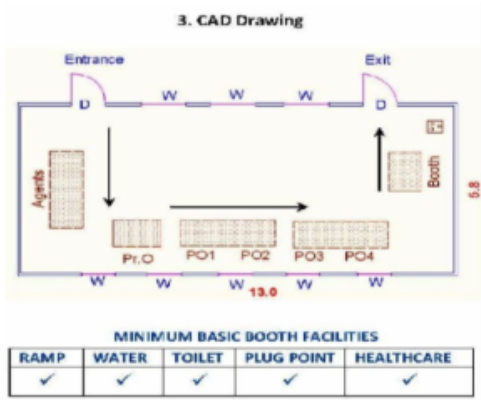

Cad View

Key MAP View