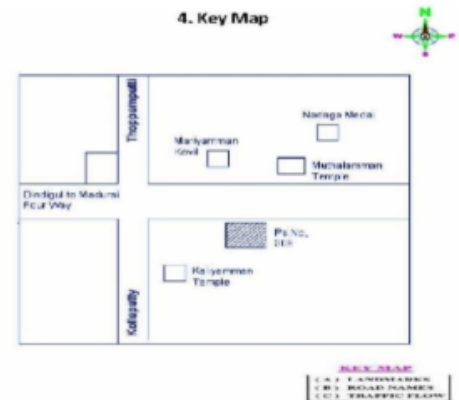

Cad View

Key MAP View