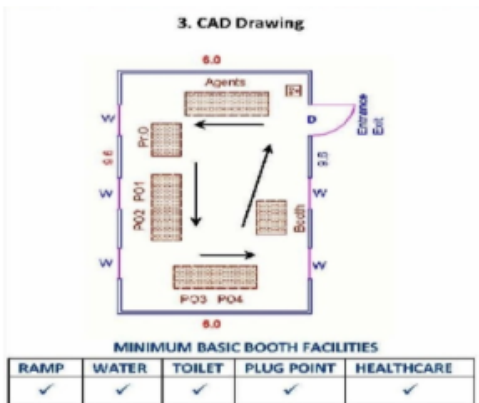

Google Map View

Polling Station Building Front View

Polling Station Front View

Cad View

Key MAP View

1 பெயர் : செ தீபா கணவர் பெயர்: கா செந்தில்குமார் வீட்டு எண் : 1 வயது : 40 பாலினம் : பெண் Photo is available	UJV0549931	2 பெயர் : அருண்பாண்டியன் தந்தை பெயர்: சஸ்வரன் வீட்டு எண் : 1 வயது : 33 பாலினம் : ஆண் Photo is available	UJV0549972	3 பெயர் : லோகேஷ் தந்தை பெயர்: ராதாகிருஷ்ணன் வீட்டு எண் : 1 வயது : 22 பாலினம் : ஆண் Photo is available	UJV2415289
4 பெயர் : முருகன் தந்தை பெயர்: சின்னன் வீட்டு எண் : 1-1 வயது : 66 பாலினம் : ஆண் Photo is available	UJV1470558	5 பெயர் : தனலட்சுமி கணவர் பெயர்: முருகன் வீட்டு எண் : 1-1 வயது : 61 பாலினம் : பெண் Photo is available	UJV1470541	6 பெயர் : பூமாதேவி கணவர் பெயர்: ஜெயானந்தம் வீட்டு எண் : 1-4 வயது : 76 பாலினம் : பெண் Photo is available	UJV2546711
7 பெயர் : நந்து தந்தை பெயர்: முருகன் வீட்டு எண் : 1/5 வயது : 23 பாலினம் : ஆண் Photo is available	UJV2328532	8 பெயர் : ரவிச்சந்திரன் தந்தை பெயர்: கிருஷ்ணமூர்த்தி வீட்டு எண் : 1-5-6 வயது : 72 பாலினம் : ஆண் Photo is available	UJV0550079	9 பெயர் : சுதந்திராதேவி கணவர் பெயர்: ரவிச்சந்திரன் வீட்டு எண் : 1-5-6 வயது : 69 பாலினம் : பெண் Photo is available	UJV0550087
10 பெயர் : நாகராஜா தந்தை பெயர்: ரவிச்சந்திரன் வீட்டு எண் : 1-5-6 வயது : 40 பாலினம் : ஆண் Photo is available	UJV0550095	11 பெயர் : அமல்ராஜ் தந்தை பெயர்: ஆரோக்கியம் வீட்டு எண் : 1-8 வயது : 85 பாலினம் : ஆண் Photo is available	HGR5028139	12 பெயர் : குளோரிஎலிசபத் கணவர் பெயர்: அமல்ராஜ் வீட்டு எண் : 1-8 வயது : 79 பாலினம் : பெண் Photo is available	HGR5028147
13 பெயர் : வெள்ளத்தாய் தந்தை பெயர்: சின்னத்தம்பி வீட்டு எண் : 1-8 வயது : 74 பாலினம் : பெண் Photo is available	HGR1322957	14 பெயர் : பழனிச்சாமி தந்தை பெயர்: சின்னத்தம்பி வீட்டு எண் : 1-8 வயது : 72 பாலினம் : ஆண் Photo is available	HGR1322148	15 பெயர் : லெட்சுமி கணவர் பெயர்: பழனிச்சாமி வீட்டு எண் : 1-8 வயது : 65 பாலினம் : பெண் Photo is available	HGR1322965
16 பெயர் : பிரசன்னா கணவர் பெயர்: ஜோசப்துரைச்செல்வம் வீட்டு எண் : 1-8 வயது : 54 பாலினம் : பெண் Photo is available	HGR4609954	17 பெயர் : ரிச்சர்டுஅந்தோணி தந்தை பெயர்: அமல்ராஜ் வீட்டு எண் : 1-8 வயது : 41 பாலினம் : ஆண் Photo is available	HGR4609889	18 பெயர் : சி ஜெயதாரா தந்தை பெயர்: சிங்கராஜ் வீட்டு எண் : 1/9 வயது : 23 பாலினம் : பெண் Photo is available	UJV2555902
19 பெயர் : ஜேம்ஸ் தந்தை பெயர்: அந்தோணி வீட்டு எண் : 1-10 வயது : 85 பாலினம் : ஆண் Photo is available	HGR1321603	20 பெயர் : சரளா கணவர் பெயர்: ஜேம்ஸ் வீட்டு எண் : 1-10 வயது : 85 பாலினம் : பெண் Photo is available	HGR1321587	21 பெயர் : புனிதாசெல்லி தந்தை பெயர்: ஜேம்ஸ் வீட்டு எண் : 1-10 வயது : 56 பாலினம் : பெண் Photo is available	UJV2130821
22 பெயர் : ஜோசப்துரைசெல்வம் தந்தை பெயர்: ஜேம்ஸ் வீட்டு எண் : 1-10 வயது : 54 பாலினம் : ஆண் Photo is available	HGR3779139	23 பெயர் : மோகனாஸ்ரி ஏ ஸ் தாயின் பெயர்: அபிராமி ஸ் வீட்டு எண் : 1_12_பி61/1 ஏ டி ஸ் நாகர் வயது : 21 பாலினம் : பெண் Photo is available	UJV2501666	24 பெயர் : மனோன்மணி கணவர் பெயர்: ராமசாமி வீட்டு எண் : 1-15 வயது : 57 பாலினம் : பெண் Photo is available	HGR4969341
25 பெயர் : மாதவன் தந்தை பெயர்: ராகுத்தேவர் வீட்டு எண் : 1-23 வயது : 61 பாலினம் : ஆண் Photo is available	HGR2910289	26 பெயர் : சாமிநாதன் தந்தை பெயர்: மீனாட்சிநாதன் வீட்டு எண் : 1-38 வயது : 58 பாலினம் : ஆண் Photo is available	HGR2910586	27 பெயர் : அருணா கணவர் பெயர்: சாமிநாதன் வீட்டு எண் : 1-38 வயது : 55 பாலினம் : பெண் Photo is available	HGR2910594
28 பெயர் : செல்வம்மாள் கணவர் பெயர்: வெள்ளைசாமி வீட்டு எண் : 1-39 வயது : 75 பாலினம் : பெண் Photo is available	UJV1470608	29 பெயர் : லலிதாம்பிகை தந்தை பெயர்: வெள்ளைசாமி வீட்டு எண் : 1-39 வயது : 53 பாலினம் : பெண் Photo is available	HGR1323187	30 பெயர் : முத்துலட்சுமி தந்தை பெயர்: அய்யம்பெருமாள் வீட்டு எண் : 1-45 வயது : 55 பாலினம் : பெண் Photo is available	HGR4969382