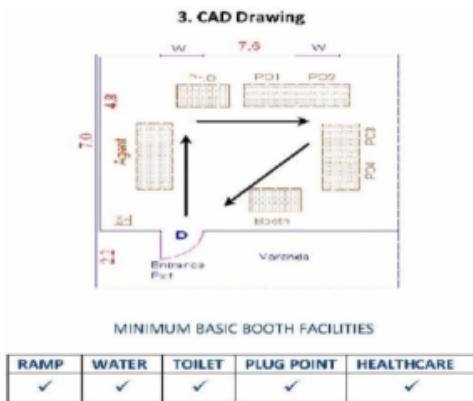

கையொப்பம்

Nazri Naksha

Google Map View

Polling Station Building Front View

Polling Station Front View

Cad View

Key MAP View

| | | | | | |
|---|----------------------------------|--|----------------------------------|---|----------------------------------|
| 1 பெயர் : பாப்பம்மாள் கணவர் பெயர்: நடராஜ் வீட்டு எண் : 1 வயது : 65 பாலினம் : பெண் | UJV0472134 Photo is available | 2 பெயர் : அக்கம்மாள் கணவர் பெயர்: சீமைச்சாமி வீட்டு எண் : 1 வயது : 62 பாலினம் : பெண் | HGR2889988 Photo is available | 3 பெயர் : ராமுதேவர் இதரர் பெயர்: தவசி வீட்டு எண் : 1. வயது : 61 பாலினம் : ஆண் | UJV0277228 Photo is available |
| 4 பெயர் : ராஜம்மாள் இதரர் பெயர்: முக்கையா வீட்டு எண் : 1. வயது : 58 பாலினம் : பெண் | UJV0277210 Photo is available | 5 பெயர் : ராஜம்மாள் இதரர் பெயர்: அழகர் வீட்டு எண் : 1. வயது : 55 பாலினம் : பெண் | UJV0276949 Photo is available | 6 பெயர் : ஆம்மணி கணவர் பெயர்: சீத்தாராமன் வீட்டு எண் : 1 வயது : 54 பாலினம் : பெண் | UJV0472175 Photo is available |
| 7 பெயர் : மாயக்காள் கணவர் பெயர்: லட்சுமணன் வீட்டு எண் : 1 வயது : 53 பாலினம் : பெண் | UJV0802512 Photo is available | 8 பெயர் : சிவகாமி இதரர் பெயர்: கடல்கண்ணன் வீட்டு எண் : 1. வயது : 43 பாலினம் : பெண் | UJV0277152 Photo is available | 9 பெயர் : மகாலட்சுமி இதரர் பெயர்: செந்தில்குமார் வீட்டு எண் : 1. வயது : 42 பாலினம் : பெண் | UJV0277194 Photo is available |
| 10 பெயர் : பாண்டியன் இதரர் பெயர்: ராஜ் வீட்டு எண் : 1. வயது : 41 பாலினம் : ஆண் | UJV0277269 Photo is available | 11 பெயர் : பாண்டியம்மாள் கணவர் பெயர்: சின்னத்துரை வீட்டு எண் : 1 வயது : 41 பாலினம் : பெண் | UJV0802496 Photo is available | 12 பெயர் : வீரநாகு இதரர் பெயர்: நல்லமுத்து வீட்டு எண் : 1. வயது : 41 பாலினம் : பெண் | UJV0276956 Photo is available |
| 13 பெயர் : அமுதா இதரர் பெயர்: பாண்டி வீட்டு எண் : 1. வயது : 38 பாலினம் : பெண் | UJV0277202 Photo is available | 14 பெயர் : பேச்சி பிரியா கணவர் பெயர்: கோவிந்தராஜ் வீட்டு எண் : 1 வயது : 37 பாலினம் : பெண் | UJV0472167 Photo is available | 15 பெயர் : மணிகண்டன் தந்தை பெயர்: விக்னேஸ்வரன் வீட்டு எண் : 1. வயது : 37 பாலினம் : ஆண் | UJV0277145 Photo is available |
| 16 பெயர் : சுகன்யா இதரர் பெயர்: முருகன் வீட்டு எண் : 1. வயது : 36 பாலினம் : பெண் | UJV0277046 Photo is available | 17 பெயர் : பூங்கொடி இதரர் பெயர்: கிருஷ்ணன் வீட்டு எண் : 1. வயது : 35 பாலினம் : பெண் | UJV0277301 Photo is available | 18 பெயர் : நாகபாண்டி கணவர் பெயர்: மகாராஜன் வீட்டு எண் : 1 வயது : 35 பாலினம் : பெண் | UJV0722371 Photo is available |
| 19 பெயர் : ராமன் தந்தை பெயர்: சிவசுப்பிரமணியம் வீட்டு எண் : 1 வயது : 32 பாலினம் : ஆண் | UJV0550715 Photo is available | 20 பெயர் : லெட்சுமணன் தந்தை பெயர்: சிவசுப்பிரமணியம் வீட்டு எண் : 1 வயது : 32 பாலினம் : ஆண் | UJV0550723 Photo is available | 21 பெயர் : நாகராஜ் தந்தை பெயர்: துரைசாமி வீட்டு எண் : 1 வயது : 31 பாலினம் : ஆண் | UJV0802413 Photo is available |
| 22 பெயர் : செல்வபாண்டி தந்தை பெயர்: வடிவேல் வீட்டு எண் : 1 வயது : 27 பாலினம் : ஆண் | UJV1251719 Photo is available | 23 பெயர் : பிரபு தந்தை பெயர்: லக்ஷ்மணன் வீட்டு எண் : 1 வயது : 26 பாலினம் : ஆண் | UJV2556595 Photo is available | 24 பெயர் : செல்வகுமார் தந்தை பெயர்: லட்சுமணன் வீட்டு எண் : 1 வயது : 26 பாலினம் : ஆண் | UJV2556967 Photo is available |
| 25 பெயர் : சரண்யா கணவர் பெயர்: விஜய் வீட்டு எண் : 1 வயது : 24 பாலினம் : பெண் | UJV2438273 Photo is available | 26 பெயர் : பிரீத்தி கணவர் பெயர்: செல்வகுமார் வீட்டு எண் : 1 வயது : 23 பாலினம் : பெண் | UJV2555084 Photo is available | 27 பெயர் : முருகேசன் தந்தை பெயர்: பாலமுருகன் வீட்டு எண் : 1 வயது : 19 பாலினம் : ஆண் | UJV2547321 Photo is available |
| 28 பெயர் : சிட்டம்மாள் கணவர் பெயர்: தனிக்கோடி வீட்டு எண் : 1-2 வயது : 61 பாலினம் : பெண் | HGR4863627 Photo is available | 29 பெயர் : பொன்னி கணவர் பெயர்: தனிக்கோடி வீட்டு எண் : 1-2 வயது : 56 பாலினம் : பெண் | HGR1326586 Photo is available | 30 பெயர் : முருகன் தந்தை பெயர்: தாசுகவுண்டர் வீட்டு எண் : 1-2 வயது : 54 பாலினம் : ஆண் | UJV2136208 Photo is available |