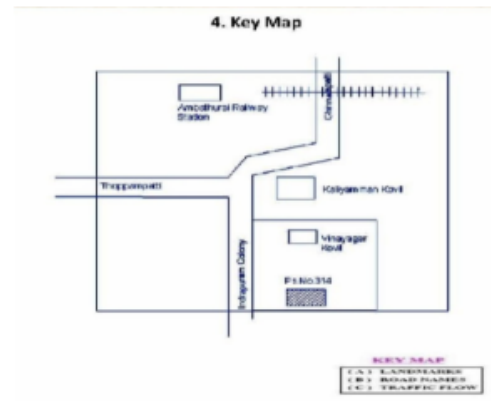

கையொப்பம்

Nazri Naksha

Google Map View

Polling Station Building Front View

Polling Station Front View

Cad View

Key MAP View

| | | | | | |
|---|----------------------------------|--|----------------------------------|---|----------------------------------|
| 1 பெயர் : பாப்பம்மாள் கணவர் பெயர்: நடராஜ் வீட்டு எண் : 1 வயது : 65 பாலினம் : பெண் | UJV0472134 Photo is available | 2 பெயர் : அக்கம்மாள் கணவர் பெயர்: சீமைச்சாமி வீட்டு எண் : 1 வயது : 62 பாலினம் : பெண் | HGR2889988 Photo is available | 3 பெயர் : ராமுதேவர் இதரர் பெயர்: தவசி வீட்டு எண் : 1. வயது : 61 பாலினம் : ஆண் | UJV0277228 Photo is available |
| 4 பெயர் : ராஜம்மாள் இதரர் பெயர்: முக்கையா வீட்டு எண் : 1. வயது : 58 பாலினம் : பெண் | UJV0277210 Photo is available | 5 பெயர் : ராஜம்மாள் இதரர் பெயர்: அழகர் வீட்டு எண் : 1. வயது : 55 பாலினம் : பெண் | UJV0276949 Photo is available | 6 பெயர் : ஆம்மணி கணவர் பெயர்: சீத்தாராமன் வீட்டு எண் : 1 வயது : 54 பாலினம் : பெண் | UJV0472175 Photo is available |
| 7 பெயர் : மாயக்காள் கணவர் பெயர்: லட்சுமணன் வீட்டு எண் : 1 வயது : 53 பாலினம் : பெண் | UJV0802512 Photo is available | 8 பெயர் : சிவகாமி இதரர் பெயர்: கடல்கண்ணன் வீட்டு எண் : 1. வயது : 43 பாலினம் : பெண் | UJV0277152 Photo is available | 9 பெயர் : மகாலட்சுமி இதரர் பெயர்: செந்தில்குமார் வீட்டு எண் : 1. வயது : 42 பாலினம் : பெண் | UJV0277194 Photo is available |
| 10 பெயர் : பாண்டியன் இதரர் பெயர்: ராஜ் வீட்டு எண் : 1. வயது : 41 பாலினம் : ஆண் | UJV0277269 Photo is available | 11 பெயர் : பாண்டியம்மாள் கணவர் பெயர்: சின்னத்துரை வீட்டு எண் : 1 வயது : 41 பாலினம் : பெண் | UJV0802496 Photo is available | 12 பெயர் : வீரநாகு இதரர் பெயர்: நல்லமுத்து வீட்டு எண் : 1. வயது : 41 பாலினம் : பெண் | UJV0276956 Photo is available |
| 13 பெயர் : அமுதா இதரர் பெயர்: பாண்டி வீட்டு எண் : 1. வயது : 38 பாலினம் : பெண் | UJV0277202 Photo is available | 14 பெயர் : பேச்சி பிரியா கணவர் பெயர்: கோவிந்தராஜ் வீட்டு எண் : 1 வயது : 37 பாலினம் : பெண் | UJV0472167 Photo is available | 15 பெயர் : மணிகண்டன் தந்தை பெயர்: விக்னேஸ்வரன் வீட்டு எண் : 1. வயது : 37 பாலினம் : ஆண் | UJV0277145 Photo is available |
| 16 பெயர் : சுகன்யா இதரர் பெயர்: முருகன் வீட்டு எண் : 1. வயது : 36 பாலினம் : பெண் | UJV0277046 Photo is available | 17 பெயர் : பூங்கொடி இதரர் பெயர்: கிருஷ்ணன் வீட்டு எண் : 1. வயது : 35 பாலினம் : பெண் | UJV0277301 Photo is available | 18 பெயர் : நாகபாண்டி கணவர் பெயர்: மகாராஜன் வீட்டு எண் : 1 வயது : 35 பாலினம் : பெண் | UJV0722371 Photo is available |
| 19 பெயர் : ராமன் தந்தை பெயர்: சிவசுப்பிரமணியம் வீட்டு எண் : 1 வயது : 32 பாலினம் : ஆண் | UJV0550715 Photo is available | 20 பெயர் : லெட்சுமணன் தந்தை பெயர்: சிவசுப்பிரமணியம் வீட்டு எண் : 1 வயது : 32 பாலினம் : ஆண் | UJV0550723 Photo is available | 21 பெயர் : நாகராஜ் தந்தை பெயர்: துரைசாமி வீட்டு எண் : 1 வயது : 31 பாலினம் : ஆண் | UJV0802413 Photo is available |
| 22 பெயர் : செல்வபாண்டி தந்தை பெயர்: வடிவேல் வீட்டு எண் : 1 வயது : 27 பாலினம் : ஆண் | UJV1251719 Photo is available | 23 பெயர் : பிரபு தந்தை பெயர்: லக்ஷ்மணன் வீட்டு எண் : 1 வயது : 26 பாலினம் : ஆண் | UJV2556595 Photo is available | 24 பெயர் : செல்வகுமார் தந்தை பெயர்: லட்சுமணன் வீட்டு எண் : 1 வயது : 26 பாலினம் : ஆண் | UJV2556967 Photo is available |
| 25 பெயர் : சரண்யா கணவர் பெயர்: விஜய் வீட்டு எண் : 1 வயது : 24 பாலினம் : பெண் | UJV2438273 Photo is available | 26 பெயர் : பிரீத்தி கணவர் பெயர்: செல்வகுமார் வீட்டு எண் : 1 வயது : 23 பாலினம் : பெண் | UJV2555084 Photo is available | 27 பெயர் : முருகேசன் தந்தை பெயர்: பாலமுருகன் வீட்டு எண் : 1 வயது : 19 பாலினம் : ஆண் | UJV2547321 Photo is available |
| 28 பெயர் : சிட்டம்மாள் கணவர் பெயர்: தனிக்கோடி வீட்டு எண் : 1-2 வயது : 61 பாலினம் : பெண் | HGR4863627 Photo is available | 29 பெயர் : பொன்னி கணவர் பெயர்: தனிக்கோடி வீட்டு எண் : 1-2 வயது : 56 பாலினம் : பெண் | HGR1326586 Photo is available | 30 பெயர் : முருகன் தந்தை பெயர்: தாசுகவுண்டர் வீட்டு எண் : 1-2 வயது : 54 பாலினம் : ஆண் | UJV2136208 Photo is available |