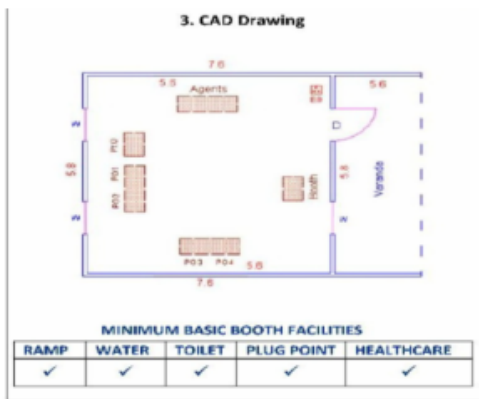

Google Map View

Polling Station Building Front View

Polling Station Front View

Cad View

Key MAP View

சட்டமன்றத் தொகுதியின் எண் மற்றும் பெயர் : 129-ஆத்தூர்
பிரிவு எண் மற்றும் பெயர் 1-அகரம் (வ.கி) மற்றும் (பே), கருங்கல்பட்டிவார்டு6