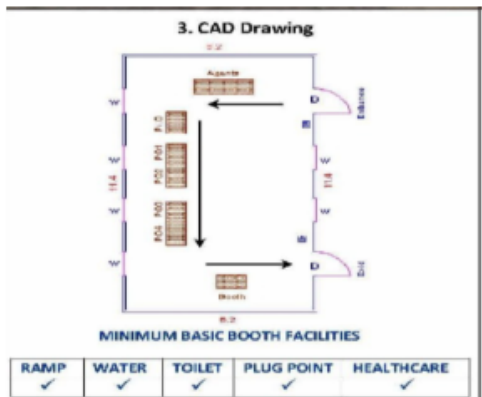

Google Map View

Polling Station Building Front View

Polling Station Front View

Cad View

Key MAP View

1 பெயர் : பெருமாள் தந்தை பெயர் : ரெங்கசாமி வீட்டு எண் : 0 வயது : 61 பாலினம் : ஆண் Photo is available	UJV1337682	2 பெயர் : மாரியம்மாள் கணவர் பெயர் : சின்னகருப்பன் வீட்டு எண் : 1 வயது : 58 பாலினம் : பெண் Photo is available	UJV0554832	3 பெயர் : மணிகண்டன் தந்தை பெயர் : சின்னகருப்பன் வீட்டு எண் : 1 வயது : 41 பாலினம் : ஆண் Photo is available	UJV0554907
S 4 பெயர் : மணிகண்டன் தந்தை பெயர் : அய்யனார் வீட்டு எண் : 1-67 வயது : 31 பாலினம் : ஆண் DELETED	UJV0737213	5 பெயர் : மல்லிகா கணவர் பெயர் : ஆறுமுகம் வீட்டு எண் : 1B/1 வயது : 45 பாலினம் : பெண் Photo is available	UJV1337666	6 பெயர் : பஞ்சம்மாள் கணவர் பெயர் : வீராச்சாமி வீட்டு எண் : 1e வயது : 65 பாலினம் : பெண் Photo is available	UJV0554774
7 பெயர் : மகேஷ் குமார் தந்தை பெயர் : ஏசுதாஸ் வீட்டு எண் : 1E வயது : 49 பாலினம் : ஆண் Photo is available	UJV1206309	8 பெயர் : தங்கப்பாண்டி தந்தை பெயர் : ஆறுமுகம் வீட்டு எண் : 1e வயது : 44 பாலினம் : ஆண் Photo is available	UJV0554873	9 பெயர் : பழனியம்மாள் கணவர் பெயர் : செல்லப்பாண்டி வீட்டு எண் : 1e வயது : 44 பாலினம் : பெண் Photo is available	UJV0554881
10 பெயர் : கணேசன் முருகன் தந்தை பெயர் : முருகன் வீட்டு எண் : 1e வயது : 39 பாலினம் : ஆண் Photo is available	UJV0554543	11 பெயர் : வெள்ளைச்சாமி தந்தை பெயர் : வீராச்சாமி வீட்டு எண் : 1e வயது : 36 பாலினம் : ஆண் Photo is available	UJV0554972	12 பெயர் : ராஜலெட்சுமி தந்தை பெயர் : வீராச்சாமி வீட்டு எண் : 1e வயது : 33 பாலினம் : பெண் Photo is available	UJV0554691
13 பெயர் : சிவக்குமார் தந்தை பெயர் : மயில்சாமி வீட்டு எண் : 1E வயது : 31 பாலினம் : ஆண் Photo is available	UJV1206374	14 பெயர் : சந்தனக்குமார் தந்தை பெயர் : முத்துப்பாண்டி வீட்டு எண் : 1E வயது : 30 பாலினம் : ஆண் Photo is available	UJV1206341	15 பெயர் : அர்ச்சுனன் தந்தை பெயர் : சுப்பிரமணி வீட்டு எண் : 1E வயது : 30 பாலினம் : ஆண் Photo is available	UJV1206317
16 பெயர் : அருண் குமார் தந்தை பெயர் : சுப்பிரமணி வீட்டு எண் : 1E வயது : 28 பாலினம் : ஆண் Photo is available	UJV1206275	17 பெயர் : சாந்தி கணவர் பெயர் : பாண்டி வீட்டு எண் : 2 வயது : 40 பாலினம் : பெண் Photo is available	UJV2548816	18 பெயர் : சங்கீதா கணவர் பெயர் : வினோத் குமார் வீட்டு எண் : 2 வயது : 28 பாலினம் : பெண் Photo is available	UJV2557718
19 பெயர் : மைதிலி கணவர் பெயர் : கருப்புச்சாமி வீட்டு எண் : 2-273 வயது : 36 பாலினம் : பெண் Photo is available	UJV0825638	20 பெயர் : விமல் குமார் தந்தை பெயர் : கருப்பையா வீட்டு எண் : 2ஏ வயது : 25 பாலினம் : ஆண் Photo is available	UJV1337591	21 பெயர் : சீதா லெட்சுமி கணவர் பெயர் : வேல்முருகன் வீட்டு எண் : 3 வயது : 34 பாலினம் : பெண் Photo is available	UJV2237352
22 பெயர் : மதுரைவீரன் தந்தை பெயர் : ராஜாராம் வீட்டு எண் : 3-1-93 வயது : 37 பாலினம் : ஆண் Photo is available	UJV0737296	23 பெயர் : ச.திருப்பதி சந்திரசேகர் தந்தை பெயர் : சந்திரசேகர் வீட்டு எண் : 4 வயது : 37 பாலினம் : ஆண் Photo is available	UJV2170298	24 பெயர் : முருகன் தந்தை பெயர் : சண்முகம் வீட்டு எண் : 4-7 வயது : 45 பாலினம் : ஆண் Photo is available	UJV0297069
25 பெயர் : வீரமணி ம தந்தை பெயர் : மயில்சாமி வீட்டு எண் : 4/10 வயது : 20 பாலினம் : ஆண் Photo is available	UJV2475911	26 பெயர் : பழனிச்சாமி தந்தை பெயர் : பெரியபிச்சை வீட்டு எண் : 4a வயது : 60 பாலினம் : ஆண் Photo is available	UJV1077437	27 பெயர் : மோகன்ராஜ் தந்தை பெயர் : துரைச்சாமி வீட்டு எண் : 4ஏ வயது : 54 பாலினம் : ஆண் Photo is available	UJV1560184
28 பெயர் : சூரியா தந்தை பெயர் : மோகன்ராஜ் வீட்டு எண் : 4A வயது : 28 பாலினம் : ஆண் Photo is available	UJV1161249	29 பெயர் : கௌதம் தந்தை பெயர் : மோகன் ராஜ் வீட்டு எண் : 4ஏ வயது : 26 பாலினம் : ஆண் Photo is available	UJV1337997	30 பெயர் : கவிதா கணவர் பெயர் : ஜெகதீசன் வீட்டு எண் : 4 அகரம் பள்ளி பின்புறம் வயது : 48 பாலினம் : பெண் Photo is available	UJV0131375