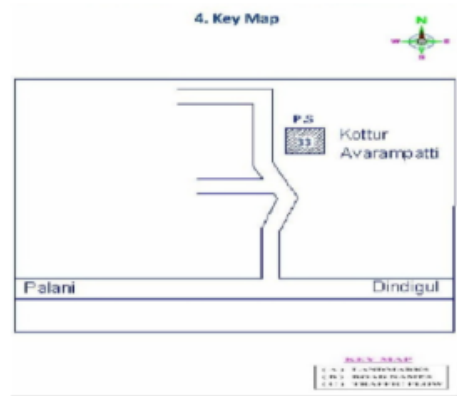

Google Map View

Polling Station Building Front View

Polling Station Front View

Cad View

Key MAP View

1 பெயர் : பழனிச்சாமி தந்தை பெயர்: கந்தன் வீட்டு எண் : 2E வயது : 69 பாலினம் : ஆண்	UJV1575034 Photo is available	2 பெயர் : பழனியம்மாள் கணவர் பெயர்: பழனிச்சாமி வீட்டு எண் : 2E வயது : 66 பாலினம் : பெண்	UJV1575042 Photo is available	3 பெயர் : முருகானந்தன் தந்தை பெயர்: சின்னவீரன் வீட்டு எண் : 2E வயது : 52 பாலினம் : ஆண்	KMF1407782 Photo is available
4 பெயர் : ஞானசேகர் தந்தை பெயர்: சக்திவேல் வீட்டு எண் : 4 வயது : 37 பாலினம் : ஆண்	UJV0016428 Photo is available	5 பெயர் : கிருஷ்ணசாமி தந்தை பெயர்: மாரிமுத்து வீட்டு எண் : 6E வயது : 47 பாலினம் : ஆண்	KMF1829753 Photo is available	6 பெயர் : லெட்சுமியம்மாள் கணவர் பெயர்: சங்கரன் வீட்டு எண் : 7-2-9A வயது : 86 பாலினம் : பெண்	UJV1575067 Photo is available
7 பெயர் : முத்துலெட்சுமி கணவர் பெயர்: லட்சுமணன் வீட்டு எண் : 7-2-9B வயது : 86 பாலினம் : பெண்	UJV1575075 Photo is available	8 பெயர் : முனிச்சாமி தந்தை பெயர்: சின்னக்காளை வீட்டு எண் : 7-2-25B வயது : 46 பாலினம் : ஆண்	KMF1407824 Photo is available	9 பெயர் : சக்திவேல் தந்தை பெயர்: மூக்கன் வீட்டு எண் : 7-2-25C வயது : 69 பாலினம் : ஆண்	UJV1575109 Photo is available
10 பெயர் : பாக்கியம் கணவர் பெயர்: சக்திவேல் வீட்டு எண் : 7-2-25C வயது : 69 பாலினம் : பெண்	UJV1575117 Photo is available	11 பெயர் : முனிச்சாமி தந்தை பெயர்: சக்திவேல் வீட்டு எண் : 7-2-25C வயது : 46 பாலினம் : ஆண்	KMF1407725 Photo is available	12 பெயர் : முத்துக்காளை தந்தை பெயர்: வெள்ளைச்சாமி வீட்டு எண் : 7-2-27B வயது : 71 பாலினம் : ஆண்	KMF1407592 Photo is available
13 பெயர் : ராசகுமார் தந்தை பெயர்: சுப்பையா வீட்டு எண் : 7-2-28A வயது : 54 பாலினம் : ஆண்	UJV1575133 Photo is available	14 பெயர் : மோகன் தந்தை பெயர்: சுப்பையா வீட்டு எண் : 7-2-28A வயது : 51 பாலினம் : ஆண்	UJV1575141 Photo is available	15 பெயர் : அமுதா தந்தை பெயர்: சுப்பையா வீட்டு எண் : 7-2-28A வயது : 45 பாலினம் : பெண்	KMF1407337 Photo is available
16 பெயர் : செஞ்சிகலா கணவர் பெயர்: ராசக்குமார் வீட்டு எண் : 7-2-28B வயது : 42 பாலினம் : பெண்	KMF3876794 Photo is available	17 பெயர் : ஆண்டிச்சியம்மாள் கணவர் பெயர்: ஊமையன் வீட்டு எண் : 7-2-29 வயது : 71 பாலினம் : பெண்	UJV1575166 Photo is available	18 பெயர் : செவனியம்மாள் கணவர் பெயர்: முனியாண்டி வீட்டு எண் : 7-2-29 வயது : 59 பாலினம் : பெண்	UJV1575174 Photo is available
19 பெயர் : மகுடிஸ்வரன் கணவர் பெயர்: முனியாண்டி வீட்டு எண் : 7-2-29 வயது : 55 பாலினம் : பெண்	UJV1575182 Photo is available	20 பெயர் : முருகேஸ்வரி கணவர் பெயர்: பாலமுருகன் வீட்டு எண் : 7-2-29 வயது : 43 பாலினம் : பெண்	KMF3876901 Photo is available	21 பெயர் : ராஜசேகர் தந்தை பெயர்: வெள்ளைச்சாமி வீட்டு எண் : 7-2-29A வயது : 47 பாலினம் : ஆண்	UJV1575208 Photo is available
22 பெயர் : ரெங்கசாமி தந்தை பெயர்: பெரியகருப்பன் வீட்டு எண் : 7-2-31 வயது : 61 பாலினம் : ஆண்	UJV1575216 Photo is available	23 பெயர் : சின்னவீரன் தந்தை பெயர்: மலைவீரன் வீட்டு எண் : 7-2-32 வயது : 79 பாலினம் : ஆண்	UJV1575224 Photo is available	24 பெயர் : ராஜேந்திரன் தந்தை பெயர்: நாச்சிமுத்து வீட்டு எண் : 7-2-32 வயது : 61 பாலினம் : ஆண்	UJV1575232 Photo is available
25 பெயர் : முனியாண்டி தந்தை பெயர்: நாச்சிமுத்து வீட்டு எண் : 7-2-32 வயது : 59 பாலினம் : ஆண்	KMF1407196 Photo is available	26 பெயர் : முனியம்மாள் கணவர் பெயர்: ராஜேந்திரன் வீட்டு எண் : 7-2-32 வயது : 56 பாலினம் : பெண்	UJV1575240 Photo is available	27 பெயர் : கணேசன் தந்தை பெயர்: நாச்சிமுத்து வீட்டு எண் : 7-2-32 வயது : 55 பாலினம் : ஆண்	KMF1407113 Photo is available
28 பெயர் : ராசாத்தி தந்தை பெயர்: நாச்சிமுத்து வீட்டு எண் : 7-2-33 வயது : 53 பாலினம் : பெண்	KMF1740547 Photo is available	# 29 பெயர் : தங்கவேல் முத்தையன் தந்தை பெயர்: முத்தையன் வீட்டு எண் : 7-2-33A வயது : 62 பாலினம் : ஆண்	UJV1575257 Photo is available	# 30 பெயர் : சந்திரா தங்கவேல் கணவர் பெயர்: தங்கவேல் வீட்டு எண் : 7-2-33A வயது : 53 பாலினம் : பெண்	UJV1575265 Photo is available