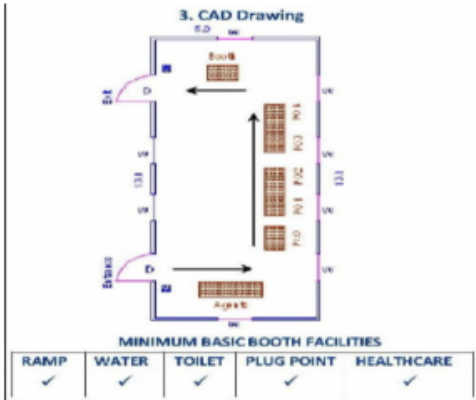

Google Map View

Polling Station Building Front View

Polling Station Front View

Cad View

Key MAP View

1 பெயர் : பழனிச்சாமி தந்தை பெயர்: கந்தன் வீட்டு எண் : 2E வயது : 69 பாலினம் : ஆண்	UJV1575034 Photo is available	2 பெயர் : பழனியம்மாள் கணவர் பெயர்: பழனிச்சாமி வீட்டு எண் : 2E வயது : 66 பாலினம் : பெண்	UJV1575042 Photo is available	3 பெயர் : முருகானந்தன் தந்தை பெயர்: சின்னவீரன் வீட்டு எண் : 2E வயது : 52 பாலினம் : ஆண்	KMF1407782 Photo is available
4 பெயர் : ஞானசேகர் தந்தை பெயர்: சக்திவேல் வீட்டு எண் : 4 வயது : 37 பாலினம் : ஆண்	UJV0016428 Photo is available	5 பெயர் : கிருஷ்ணசாமி தந்தை பெயர்: மாரிமுத்து வீட்டு எண் : 6E வயது : 47 பாலினம் : ஆண்	KMF1829753 Photo is available	6 பெயர் : லெட்சுமியம்மாள் கணவர் பெயர்: சங்கரன் வீட்டு எண் : 7-2-9A வயது : 86 பாலினம் : பெண்	UJV1575067 Photo is available
7 பெயர் : முத்துலெட்சுமி கணவர் பெயர்: லட்சுமணன் வீட்டு எண் : 7-2-9B வயது : 86 பாலினம் : பெண்	UJV1575075 Photo is available	8 பெயர் : முனிச்சாமி தந்தை பெயர்: சின்னக்காளை வீட்டு எண் : 7-2-25B வயது : 46 பாலினம் : ஆண்	KMF1407824 Photo is available	9 பெயர் : சக்திவேல் தந்தை பெயர்: மூக்கன் வீட்டு எண் : 7-2-25C வயது : 69 பாலினம் : ஆண்	UJV1575109 Photo is available
10 பெயர் : பாக்கியம் கணவர் பெயர்: சக்திவேல் வீட்டு எண் : 7-2-25C வயது : 69 பாலினம் : பெண்	UJV1575117 Photo is available	11 பெயர் : முனிச்சாமி தந்தை பெயர்: சக்திவேல் வீட்டு எண் : 7-2-25C வயது : 46 பாலினம் : ஆண்	KMF1407725 Photo is available	12 பெயர் : முத்துக்காளை தந்தை பெயர்: வெள்ளைச்சாமி வீட்டு எண் : 7-2-27B வயது : 71 பாலினம் : ஆண்	KMF1407592 Photo is available
13 பெயர் : ராசகுமார் தந்தை பெயர்: சுப்பையா வீட்டு எண் : 7-2-28A வயது : 54 பாலினம் : ஆண்	UJV1575133 Photo is available	14 பெயர் : மோகன் தந்தை பெயர்: சுப்பையா வீட்டு எண் : 7-2-28A வயது : 51 பாலினம் : ஆண்	UJV1575141 Photo is available	15 பெயர் : அமுதா தந்தை பெயர்: சுப்பையா வீட்டு எண் : 7-2-28A வயது : 45 பாலினம் : பெண்	KMF1407337 Photo is available
16 பெயர் : செஞ்சிகலா கணவர் பெயர்: ராசக்குமார் வீட்டு எண் : 7-2-28B வயது : 42 பாலினம் : பெண்	KMF3876794 Photo is available	17 பெயர் : ஆண்டிச்சியம்மாள் கணவர் பெயர்: ஊமையன் வீட்டு எண் : 7-2-29 வயது : 71 பாலினம் : பெண்	UJV1575166 Photo is available	18 பெயர் : செவனியம்மாள் கணவர் பெயர்: முனியாண்டி வீட்டு எண் : 7-2-29 வயது : 59 பாலினம் : பெண்	UJV1575174 Photo is available
19 பெயர் : மகுடிஸ்வரன் கணவர் பெயர்: முனியாண்டி வீட்டு எண் : 7-2-29 வயது : 55 பாலினம் : பெண்	UJV1575182 Photo is available	20 பெயர் : முருகேஸ்வரி கணவர் பெயர்: பாலமுருகன் வீட்டு எண் : 7-2-29 வயது : 43 பாலினம் : பெண்	KMF3876901 Photo is available	21 பெயர் : ராஜசேகர் தந்தை பெயர்: வெள்ளைச்சாமி வீட்டு எண் : 7-2-29A வயது : 47 பாலினம் : ஆண்	UJV1575208 Photo is available
22 பெயர் : ரெங்கசாமி தந்தை பெயர்: பெரியகருப்பன் வீட்டு எண் : 7-2-31 வயது : 61 பாலினம் : ஆண்	UJV1575216 Photo is available	23 பெயர் : சின்னவீரன் தந்தை பெயர்: மலைவீரன் வீட்டு எண் : 7-2-32 வயது : 79 பாலினம் : ஆண்	UJV1575224 Photo is available	24 பெயர் : ராஜேந்திரன் தந்தை பெயர்: நாச்சிமுத்து வீட்டு எண் : 7-2-32 வயது : 61 பாலினம் : ஆண்	UJV1575232 Photo is available
25 பெயர் : முனியாண்டி தந்தை பெயர்: நாச்சிமுத்து வீட்டு எண் : 7-2-32 வயது : 59 பாலினம் : ஆண்	KMF1407196 Photo is available	26 பெயர் : முனியம்மாள் கணவர் பெயர்: ராஜேந்திரன் வீட்டு எண் : 7-2-32 வயது : 56 பாலினம் : பெண்	UJV1575240 Photo is available	27 பெயர் : கணேசன் தந்தை பெயர்: நாச்சிமுத்து வீட்டு எண் : 7-2-32 வயது : 55 பாலினம் : ஆண்	KMF1407113 Photo is available
28 பெயர் : ராசாத்தி தந்தை பெயர்: நாச்சிமுத்து வீட்டு எண் : 7-2-33 வயது : 53 பாலினம் : பெண்	KMF1740547 Photo is available	# 29 பெயர் : தங்கவேல் முத்தையன் தந்தை பெயர்: முத்தையன் வீட்டு எண் : 7-2-33A வயது : 62 பாலினம் : ஆண்	UJV1575257 Photo is available	# 30 பெயர் : சந்திரா தங்கவேல் கணவர் பெயர்: தங்கவேல் வீட்டு எண் : 7-2-33A வயது : 53 பாலினம் : பெண்	UJV1575265 Photo is available