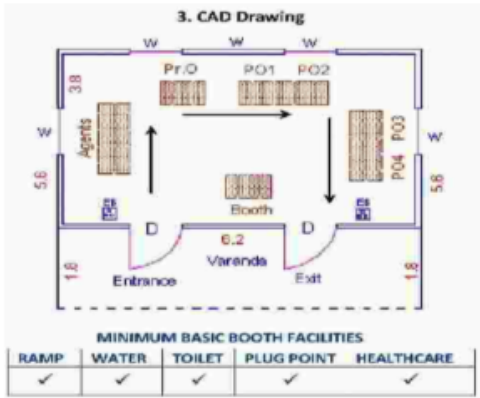

கையொப்பம்

Nazri Naksha

Google Map View

Polling Station Building Front View

Polling Station Front View

Cad View

Key MAP View

| | | | | | |
|--|----------------------------------|--|----------------------------------|--|----------------------------------|
| 1 பெயர் : சிவகாமி கணவர் பெயர் : சண்முகவேல் வீட்டு எண் : 1/196 வயது : 50 பாலினம் : பெண் | UJV2455780 Photo is available | 2 பெயர் : முருகேஸ்வரி கணவர் பெயர் : சுப்ரமணி வீட்டு எண் : 1-e வயது : 53 பாலினம் : பெண் | UJV0581181 Photo is available | S 3 பெயர் : வினிஷ் சுதீர் தந்தை பெயர் : ஸ்டாலின் வீட்டு எண் : 11 வயது : 19 பாலினம் : ஆண் | UJV2520187 Photo is available |
| 4 பெயர் : அபிராமி கணவர் பெயர் : கார்த்திக்வேல் வீட்டு எண் : 2 வயது : 50 பாலினம் : பெண் | UJV0941583 Photo is available | 5 பெயர் : பொன்றாஜ் தந்தை பெயர் : பழனிப்பன் வீட்டு எண் : 2-10 வயது : 69 பாலினம் : ஆண் | UJV0803692 Photo is available | S 6 பெயர் : தனுஷ் குமார் தந்தை பெயர் : மனோகரன் வீட்டு எண் : 2-62 வயது : 21 பாலினம் : ஆண் | UJV2415206 Photo is available |
| 7 பெயர் : கீதா கணவர் பெயர் : குப்புச்சாமி வீட்டு எண் : 2/79 வயது : 51 பாலினம் : பெண் | GQP3260635 Photo is available | 8 பெயர் : ஜெகநாதன் தந்தை பெயர் : கண்ணையன் வீட்டு எண் : 2/138 வயது : 41 பாலினம் : ஆண் | UJV1422625 Photo is available | S 9 பெயர் : சத்யா கணவர் பெயர் : கோபிசங்கர் வீட்டு எண் : 2-455 வயது : 38 பாலினம் : பெண் | UJV0941526 Photo is available |
| 10 பெயர் : வீரமணி கணவர் பெயர் : சிவசங்கரன் வீட்டு எண் : 2-162 வயது : 85 பாலினம் : பெண் | UJV0580928 Photo is available | 11 பெயர் : ஈஸ்வரி கணவர் பெயர் : சரவணக்குமார் வீட்டு எண் : 2-163 வயது : 38 பாலினம் : பெண் | UJV0426296 Photo is available | # 12 பெயர் : சங்கீதா ஞானசேகரன் கணவர் பெயர் : ஞானசேகரன் ச வீட்டு எண் : 2-166 வயது : 29 பாலினம் : பெண் | UJV1159649 Photo is available |
| 13 பெயர் : ரா பால்ராஜ் தந்தை பெயர் : ராமன் வீட்டு எண் : 2/186 வயது : 50 பாலினம் : ஆண் | UJV2500379 Photo is available | 14 பெயர் : கன்னிஸ்வரி கணவர் பெயர் : விஜய் வீட்டு எண் : 2/187 வயது : 30 பாலினம் : பெண் | UJV2585248 Photo is available | 15 பெயர் : வேல்மணி தந்தை பெயர் : ராமசந்திரன் வீட்டு எண் : 2/188 வயது : 32 பாலினம் : பெண் | UJV2565141 Photo is available |
| 16 பெயர் : சர்மிளா தந்தை பெயர் : கணேசன் வீட்டு எண் : 2/200 வயது : 25 பாலினம் : பெண் | UJV2260156 Photo is available | 17 பெயர் : பிரசாந்த் தந்தை பெயர் : கணேசன் வீட்டு எண் : 2/200 வயது : 23 பாலினம் : ஆண் | UJV2260164 Photo is available | 18 பெயர் : விசாலாட்சி கணவர் பெயர் : வேல்முருகன் வீட்டு எண் : 2/207 வயது : 32 பாலினம் : பெண் | UJV2260222 Photo is available |
| 19 பெயர் : காவியா கணவர் பெயர் : ராஜதுரை வீட்டு எண் : 2/212 வயது : 20 பாலினம் : பெண் | UJV2527273 Photo is available | 20 பெயர் : கௌதம் வீ தந்தை பெயர் : ச வீரன் வீட்டு எண் : 2/212-2 வயது : 21 பாலினம் : ஆண் | UJV2504967 Photo is available | 21 பெயர் : சுகுமார் தந்தை பெயர் : வேல்முருகன் வீட்டு எண் : 2/217 வயது : 23 பாலினம் : ஆண் | UJV2260180 Photo is available |
| 22 பெயர் : செல்லத்துரை தந்தை பெயர் : குப்புச்சாமி வீட்டு எண் : 2-231 வயது : 50 பாலினம் : ஆண் | UJV0473413 Photo is available | 23 பெயர் : வனிதா கணவர் பெயர் : செல்லத்துரை வீட்டு எண் : 2-231 வயது : 39 பாலினம் : பெண் | UJV0473439 Photo is available | 24 பெயர் : குப்புச்சாமி தந்தை பெயர் : குப்பணன் வீட்டு எண் : 2-237 வயது : 79 பாலினம் : ஆண் | UJV0473421 Photo is available |
| S 25 பெயர் : வீணா தந்தை பெயர் : தமிழலாணன் வீட்டு எண் : 2/244 வயது : 29 பாலினம் : பெண் | UJV1324433 Photo is available | 26 பெயர் : கார்த்திகா வீ கணவர் பெயர் : வேல்முருகன் வீட்டு எண் : 2/332 வயது : 33 பாலினம் : பெண் | UJV2342327 Photo is available | 27 பெயர் : ஜானகி கணவர் பெயர் : ரெட்டமலை வீட்டு எண் : 2/338 வயது : 25 பாலினம் : பெண் | UJV2360105 Photo is available |
| 28 பெயர் : பழனிச்சாமி தந்தை பெயர் : ராஜ் வீட்டு எண் : 2/429 வயது : 75 பாலினம் : ஆண் | UJV1322411 Photo is available | 29 பெயர் : அருண் பரவேல் தந்தை பெயர் : பரவேல் நாச்சிமுத்து வீட்டு எண் : 2/471 வயது : 30 பாலினம் : ஆண் | UJV1314194 Photo is available | 30 பெயர் : கோகுலகண்ணன் தந்தை பெயர் : மாரிமுத்து வீட்டு எண் : 2/494 வயது : 24 பாலினம் : ஆண் | UJV2260123 Photo is available |