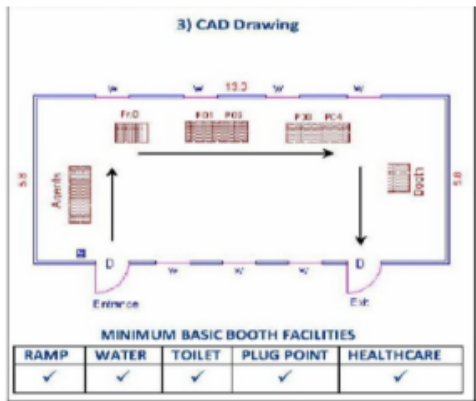

Google Map View

Polling Station Building Front View

Polling Station Front View

Cad View

Key MAP View

1 பெயர் : தேவராஜ் கோ தந்தை பெயர் : கோவிந்தராஜன் வீட்டு எண் : 00 வயது : 47 பாலினம் : ஆண் Photo is available	GDR3614450	2 பெயர் : சரவணன் தந்தை பெயர் : தங்கராசு வீட்டு எண் : 00 வயது : 33 பாலினம் : ஆண் Photo is available	AWJ0580530	3 பெயர் : சிவரஞ்சனி கணவர் பெயர் : பாலகிருஷ்ணன் வீட்டு எண் : 0 வயது : 26 பாலினம் : பெண் Photo is available	UJV2410058
4 பெயர் : சீத்தாராமன் தந்தை பெயர் : கோவிந்தராஜ் நாயுடு வீட்டு எண் : 1 வயது : 79 பாலினம் : ஆண் Photo is available	UJV0298182	5 பெயர் : ரெங்கையன் தந்தை பெயர் : சின்னையன் வீட்டு எண் : 1 வயது : 76 பாலினம் : ஆண் Photo is available	UJV0298299	6 பெயர் : பண்டியன் தந்தை பெயர் : அழகர்சாமி பிள்ளை வீட்டு எண் : 1 வயது : 75 பாலினம் : ஆண் Photo is available	IJB2718427
7 பெயர் : மாலப்பன் தந்தை பெயர் : பெருமாள் வீட்டு எண் : 1 வயது : 74 பாலினம் : ஆண் Photo is available	UJV0298208	8 பெயர் : முத்துச்சாமி தந்தை பெயர் : சுப்பாகவுண்டர் வீட்டு எண் : 1 வயது : 71 பாலினம் : ஆண் Photo is available	UJV0298067	9 பெயர் : பழனியம்மாள் கணவர் பெயர் : ராமசாமி வீட்டு எண் : 1 வயது : 61 பாலினம் : பெண் Photo is available	UJV0298695
10 பெயர் : வெள்ளையம்மாள் கணவர் பெயர் : முத்து வீட்டு எண் : 1 வயது : 60 பாலினம் : பெண் Photo is available	UJV0298760	11 பெயர் : லட்சுமி கணவர் பெயர் : ராஜ் வீட்டு எண் : 1 வயது : 60 பாலினம் : பெண் Photo is available	UJV0298802	12 பெயர் : பரமசிவம் தந்தை பெயர் : பழனிவேல் வீட்டு எண் : 1 வயது : 58 பாலினம் : ஆண் Photo is available	UJV0298059
13 பெயர் : நாகலெட்சுமி கணவர் பெயர் : அழகர்சாமி வீட்டு எண் : 1 வயது : 54 பாலினம் : பெண் Photo is available	UJV0476960	14 பெயர் : தேவராஜ் தந்தை பெயர் : பெருமாள் நாயுடு வீட்டு எண் : 1 வயது : 51 பாலினம் : ஆண் Photo is available	UJV0298174	15 பெயர் : லஜோதி பிரபா கணவர் பெயர் : பொ வெங்கடேசன் வீட்டு எண் : 1 வயது : 51 பாலினம் : பெண் Photo is available	UJV0298687
16 பெயர் : லெட்சுமி கணவர் பெயர் : பரமசிவம் வீட்டு எண் : 1 வயது : 46 பாலினம் : பெண் Photo is available	UJV0298778	17 பெயர் : ஸ்ரீ மகாலட்சுமி கணவர் பெயர் : அறிவு செல்வம் வீட்டு எண் : 1 வயது : 45 பாலினம் : பெண் Photo is available	XCX3552668	18 பெயர் : செல்வி கணவர் பெயர் : முருகேசன் வீட்டு எண் : 1 வயது : 43 பாலினம் : பெண் Photo is available	UJV0298638
19 பெயர் : வளர்மதி கணவர் பெயர் : சிங்கராஜ் வீட்டு எண் : 1 வயது : 41 பாலினம் : பெண் Photo is available	UJV0298786	20 பெயர் : குணசேகரன் தந்தை பெயர் : மாரியப்பன் வீட்டு எண் : 1 வயது : 40 பாலினம் : ஆண் Photo is available	UJV1207133	21 பெயர் : ரம்யா தந்தை பெயர் : செளந்தராஜன் வீட்டு எண் : 1 வயது : 39 பாலினம் : பெண் Photo is available	UJV0298794
22 பெயர் : ரம்யாதேவி கணவர் பெயர் : சக்திவேல் வீட்டு எண் : 1 வயது : 39 பாலினம் : பெண் Photo is available	UJV0298646	23 பெயர் : சதீஸ் தந்தை பெயர் : கிருஷ்ணன் வீட்டு எண் : 1 வயது : 38 பாலினம் : ஆண் Photo is available	UJV0298042	24 பெயர் : மகேந்திரன் தந்தை பெயர் : ரெங்கையன் வீட்டு எண் : 1 வயது : 38 பாலினம் : ஆண் Photo is available	UJV0298240
25 பெயர் : பழனியம்மாள் கணவர் பெயர் : சரவணன் வீட்டு எண் : 1 வயது : 38 பாலினம் : பெண் Photo is available	UJV0827147	26 பெயர் : செல்வராணி கணவர் பெயர் : அய்யப்பன் வீட்டு எண் : 1 வயது : 37 பாலினம் : பெண் Photo is available	UJV0298653	27 பெயர் : கிருஷ்ணவேணி கணவர் பெயர் : காட்டரசன் வீட்டு எண் : 1 வயது : 37 பாலினம் : பெண் Photo is available	UJV0298679
28 பெயர் : குணசேகரன் தந்தை பெயர் : லெட்சுமணன் வீட்டு எண் : 1 வயது : 37 பாலினம் : ஆண் Photo is available	UJV0298232	29 பெயர் : கன்னையன் தந்தை பெயர் : பிச்சைமணி வீட்டு எண் : 1 வயது : 36 பாலினம் : ஆண் Photo is available	UJV0298257	30 பெயர் : மணிகண்டன் தந்தை பெயர் : அழகர்சாமி வீட்டு எண் : 1 வயது : 34 பாலினம் : ஆண் Photo is available	UJV0476978