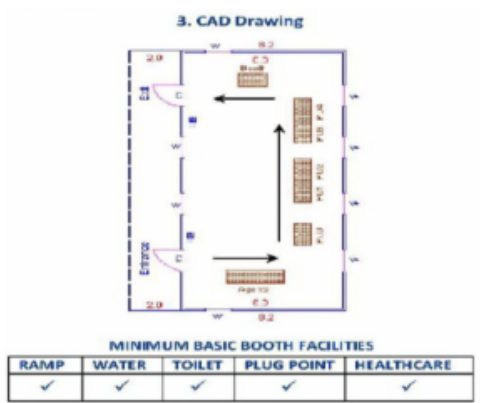

Cad View

Key MAP View