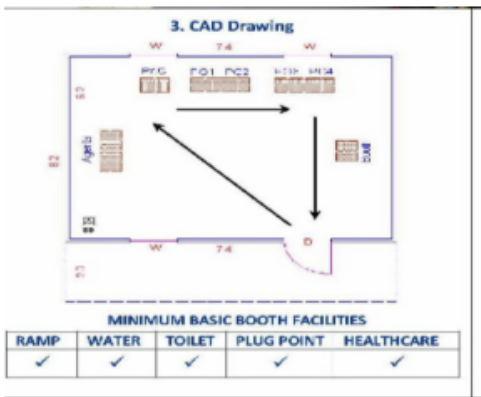

**Google Map View**

**Polling Station Building Front View**

**Polling Station Front View**

**Cad View**

**Key MAP View**

1 பெயர் : ஊர்காவலர் சாமி தந்தை பெயர் : லாடமூர்த்தி வீட்டு எண் : 1 வயது : 37 பாலினம் : ஆண்	UJV2584092	Photo is available	2 பெயர் : கார்த்திக் தந்தை பெயர் : பழனிச்சாமி வீட்டு எண் : 1 வயது : 32 பாலினம் : ஆண்	UJV0829390	Photo is available	3 பெயர் : நாகதேவி கணவர் பெயர் : ஊர்காவலர்சாமி வீட்டு எண் : 1 ராமலிங்கம் அப்பார்ட்மெண்ட் வயது : 28 பாலினம் : பெண்	UJV2584076	Photo is available
4 பெயர் : ஜெயலட்சுமி கணவர் பெயர் : ஜெபஸ்மீன்குமார் வீட்டு எண் : 2 வயது : 38 பாலினம் : பெண்	UJV0739532	Photo is available	5 பெயர் : செல்வி தந்தை பெயர் : ராமன் வீட்டு எண் : 2 வயது : 35 பாலினம் : பெண்	UJV0739557	Photo is available	6 பெயர் : நாகலக்ஷ்மி கணவர் பெயர் : பண்ணீர்செல்வம் வீட்டு எண் : 2 வயது : 34 பாலினம் : பெண்	UJV0739490	Photo is available
7 பெயர் : காஞ்சனா கணவர் பெயர் : கேசவன் வீட்டு எண் : 9 - 1 வயது : 24 பாலினம் : பெண்	UJV2573871	Photo is available	8 பெயர் : கல்யாணி கணவர் பெயர் : கருப்பன் வீட்டு எண் : 11-13 வயது : 39 பாலினம் : பெண்	UJV0300624	Photo is available	9 பெயர் : கருப்பன் தந்தை பெயர் : சந்தனம் வீட்டு எண் : 11-13-1 வயது : 41 பாலினம் : ஆண்	UJV0300525	Photo is available
10 பெயர் : மாரிமுத்து தந்தை பெயர் : சந்தனம் வீட்டு எண் : 12-1354E வயது : 50 பாலினம் : ஆண்	UJV0300905	Photo is available	11 பெயர் : முருகேஷ்வரி கணவர் பெயர் : மாரிமுத்து வீட்டு எண் : 12-1354E வயது : 42 பாலினம் : பெண்	UJV0300277	Photo is available	12 பெயர் : முத்துச்சாமி தந்தை பெயர் : சந்தானம் வீட்டு எண் : 13 வயது : 50 பாலினம் : ஆண்	UJV0600460	Photo is available
13 பெயர் : உஷா தந்தை பெயர் : முத்துச்சாமி வீட்டு எண் : 13 வயது : 47 பாலினம் : பெண்	UJV0600932	Photo is available	14 பெயர் : ஞானசெல்வம் தந்தை பெயர் : ஆரோக்கியதாஸ் வீட்டு எண் : 13 வயது : 36 பாலினம் : ஆண்	UJV0020164	Photo is available	15 பெயர் : ராஜசேகர் தந்தை பெயர் : ராமன் வீட்டு எண் : 13 வயது : 32 பாலினம் : ஆண்	UJV0739284	Photo is available
16 பெயர் : அமல்ராஜ் தந்தை பெயர் : ஆரோக்கியதாஸ் வீட்டு எண் : 13 வயது : 30 பாலினம் : ஆண்	UJV0829408	Photo is available	17 பெயர் : வினோதினி தந்தை பெயர் : அர்சுணன் வீட்டு எண் : 13-1 வயது : 32 பாலினம் : பெண்	UJV1080969	Photo is available	18 பெயர் : சரவணன் தந்தை பெயர் : ராமன் வீட்டு எண் : 13-1 வயது : 30 பாலினம் : ஆண்	UJV1080472	Photo is available
19 பெயர் : கண்மணி அ தந்தை பெயர் : அர்சுணன் வீட்டு எண் : 13-1 வயது : 28 பாலினம் : பெண்	UJV1080670	Photo is available	20 பெயர் : அர்சுணன் தந்தை பெயர் : சடையாண்டி வீட்டு எண் : 13-1-54E1 வயது : 58 பாலினம் : ஆண்	KMF5372388	Photo is available	21 பெயர் : கிருஷ்ணவேணி தந்தை பெயர் : மாரிமுத்து வீட்டு எண் : 13-1-54E /2 வயது : 24 பாலினம் : பெண்	UJV2227528	Photo is available
22 பெயர் : க சாந்தகுமார் தந்தை பெயர் : கருப்புச்சாமி வீட்டு எண் : 13-1-54ஏ/3 வயது : 19 பாலினம் : ஆண்	UJV2588770	Photo is available	23 பெயர் : கவியரசன் தந்தை பெயர் : சீனிவாசன் வீட்டு எண் : 13-1-56 வயது : 20 பாலினம் : ஆண்	UJV2530178	Photo is available	24 பெயர் : சீனிவாசகம் தந்தை பெயர் : கருப்பையா வீட்டு எண் : 13-1-56 எ1 வயது : 46 பாலினம் : ஆண்	KMF3896248	Photo is available
25 பெயர் : ராதா கணவர் பெயர் : சீனிவாசன் வீட்டு எண் : 13-1-56 எ1 வயது : 37 பாலினம் : பெண்	UJV0014936	Photo is available	26 பெயர் : ரஞ்சனி சீ தந்தை பெயர் : சீனிவாசன் வீட்டு எண் : 13-1-56 எ1 வயது : 21 பாலினம் : பெண்	UJV2499242	Photo is available	27 பெயர் : ஷேமாவதி கணவர் பெயர் : ஞானா செல்வம் வீட்டு எண் : 13-1-59 வயது : 33 பாலினம் : பெண்	UJV1331461	Photo is available
28 பெயர் : வீரம்மாள் கணவர் பெயர் : காளியப்பன் வீட்டு எண் : 13-1-59எ வயது : 62 பாலினம் : பெண்	UJV1320373	Photo is available	29 பெயர் : ராஜபாண்டி தந்தை பெயர் : கருப்பையா வீட்டு எண் : 13-1-61 வயது : 26 பாலினம் : ஆண்	UJV1317858	Photo is available	30 பெயர் : தீபகலா தந்தை பெயர் : கணேசன் வீட்டு எண் : 13-1-61 வயது : 24 பாலினம் : பெண்	UJV2172492	Photo is available