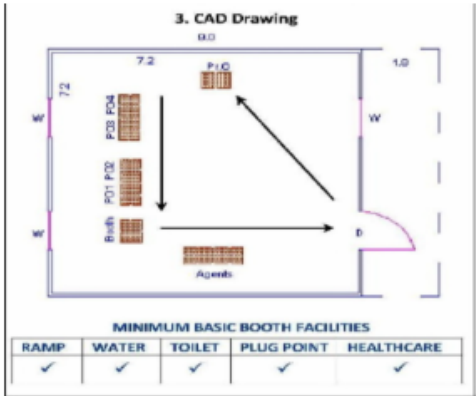

வாக்காளர் பதிவு அலுவலரின்  
கையொப்பம்

Nazri Naksha

Google Map View

Polling Station Building Front View

Polling Station Front View

Cad View

Key MAP View

1 பெயர் : பூச்சம்மாள் கணவர் பெயர்: சுப்பையா வீட்டு எண் : 0 வயது : 70 பாலினம் : பெண் Photo is available	UJV1583350	2 பெயர் : காட்டு ராணி தந்தை பெயர்: முத்தன் வீட்டு எண் : 0 வயது : 41 பாலினம் : பெண் Photo is available	UJV2548949	3 பெயர் : முருகேஸ்வரி கணவர் பெயர்: வெள்ளை சாமி வீட்டு எண் : 0 வயது : 37 பாலினம் : பெண் Photo is available	UJV2554236
4 பெயர் : பால முருகன் தந்தை பெயர்: முருகன் வீட்டு எண் : 0 வயது : 36 பாலினம் : ஆண் Photo is available	UJV2542215	5 பெயர் : கமலக்கண்ணன் முத்துச்சாமி தந்தை பெயர்: முத்துச்சாமி வீட்டு எண் : 00 வயது : 34 பாலினம் : ஆண் Photo is available	UJV2451037	6 பெயர் : கா விஜய் தந்தை பெயர்: பாப்பாத்தி வீட்டு எண் : 00 வயது : 32 பாலினம் : ஆண் Photo is available	UJV0757781
7 பெயர் : நிஷா ஏஞ்சலின் கணவர் பெயர்: ரமேஷ் வீட்டு எண் : 0 வயது : 26 பாலினம் : பெண் Photo is available	UJV2548832	8 பெயர் : விஷ்வா ஊ தந்தை பெயர்: ஊர்காலன் வீட்டு எண் : 0 வயது : 25 பாலினம் : ஆண் Photo is available	UJV2202695	9 பெயர் : கார்த்திகா கணவர் பெயர்: பிரபாகரன் வீட்டு எண் : 0 வயது : 24 பாலினம் : பெண் Photo is available	UJV2548600
10 பெயர் : சிந்து கணவர் பெயர்: சுந்தர் ராஜ் வீட்டு எண் : 0 வயது : 24 பாலினம் : பெண் Photo is available	UJV2554376	11 பெயர் : மணிகண்டன் தந்தை பெயர்: கருப்பசாமி வீட்டு எண் : 0 வயது : 22 பாலினம் : ஆண் Photo is available	UJV2542389	12 பெயர் : சந்தோஷ் குமார் தந்தை பெயர்: ஆறுமுகம் வீட்டு எண் : 0 வயது : 22 பாலினம் : ஆண் Photo is available	UJV2557627
13 பெயர் : நவந்தினி கணவர் பெயர்: சங்கிலி முருகன் வீட்டு எண் : 0 வயது : 21 பாலினம் : பெண் Photo is available	UJV2548683	14 பெயர் : விசித்ரா கணவர் பெயர்: மணிகண்டன் வீட்டு எண் : 0 வயது : 21 பாலினம் : பெண் Photo is available	UJV2554244	15 பெயர் : மணிராம் வி தந்தை பெயர்: விஜயகுமார் வீட்டு எண் : 0 வயது : 20 பாலினம் : ஆண் Photo is available	UJV2521227
16 பெயர் : அபிநயா தந்தை பெயர்: முருகன் வீட்டு எண் : 0 வயது : 19 பாலினம் : பெண் Photo is available	UJV2548634	17 பெயர் : தரணி தரண் தந்தை பெயர்: கணேசன் வீட்டு எண் : 0 வயது : 19 பாலினம் : ஆண் Photo is available	UJV2571198	18 பெயர் : சுதா கணவர் பெயர்: மணி வீட்டு எண் : 0 வயது : 19 பாலினம் : பெண் Photo is available	UJV2571370
19 பெயர் : முரளி தரண் த தந்தை பெயர்: தனுஷ்கோடி வீட்டு எண் : 0 வயது : 19 பாலினம் : ஆண் Photo is available	UJV2580090	20 பெயர் : சந்தியா தந்தை பெயர்: ரமேஷ் வீட்டு எண் : 0 வயது : 19 பாலினம் : பெண் Photo is available	UJV2580124	21 பெயர் : பிரவீன் குமார் ர தந்தை பெயர்: ரவி சந்திரன் வீட்டு எண் : 0 வயது : 19 பாலினம் : ஆண் Photo is available	UJV2586972
22 பெயர் : சுரேஷ் மு தந்தை பெயர்: மணிகண்டன் வீட்டு எண் : 0 வயது : 19 பாலினம் : ஆண் Photo is available	UJV2586980	23 பெயர் : கருபு சாமி தந்தை பெயர்: கருப்பன் வீட்டு எண் : 0 வயது : 19 பாலினம் : ஆண் Photo is available	UJV2587012	24 பெயர் : மரிய ஜெனிபர் ஜா தந்தை பெயர்: ஜான் பீட்டர் வீட்டு எண் : 00 வயது : 19 பாலினம் : பெண் Photo is available	UJV2594687
25 பெயர் : சுதர்சன் கா தந்தை பெயர்: காளிமுத்து வீட்டு எண் : 0 வயது : 19 பாலினம் : ஆண் Photo is available	UJV2599025	26 பெயர் : முத்தன் , தந்தை பெயர்: கருப்பன் வீட்டு எண் : 1 வயது : 81 பாலினம் : ஆண் Photo is available	UJV0191049	27 பெயர் : ஆரோக்கியம் தந்தை பெயர்: குசைமாணிக்கம் வீட்டு எண் : 1 வயது : 77 பாலினம் : ஆண் Photo is available	UJV0601443
28 பெயர் : பாப்பாத்தி கணவர் பெயர்: தங்கவேல் வீட்டு எண் : 1 வயது : 72 பாலினம் : பெண் Photo is available	UJV0190983	29 பெயர் : அழகம்மாள் கணவர் பெயர்: வரதராஜ் , வீட்டு எண் : 1 வயது : 71 பாலினம் : பெண் Photo is available	UJV0191213	30 பெயர் : செல்லம்மாள் கணவர் பெயர்: நல்லபெருமாள் வீட்டு எண் : 1 வயது : 71 பாலினம் : பெண் Photo is available	UJV0021485