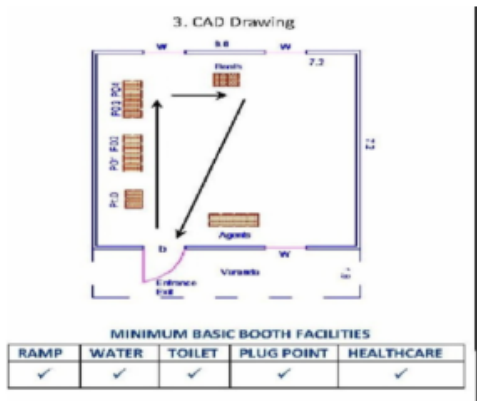

Cad View

Key MAP View