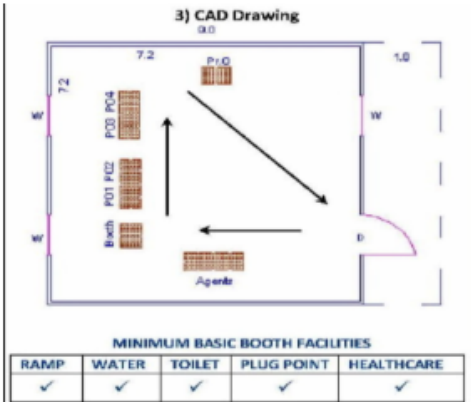

Google Map View

Polling Station Building Front View

Polling Station Front View

Cad View

Key MAP View

1 பெயர் : கௌரி சங்கர் கணவர் பெயர் : ரமேஷ் வீட்டு எண் : 0 வயது : 39 பாலினம் : பெண் Photo is available	UJV1381375	2 பெயர் : கௌதம் தந்தை பெயர் : பழனிசாமி வீட்டு எண் : 0 வயது : 30 பாலினம் : ஆண் Photo is available	UJV1381425	3 பெயர் : பாரதிராஜா தந்தை பெயர் : நாகராஜ் வீட்டு எண் : 0 வயது : 28 பாலினம் : ஆண் Photo is available	UJV1381458
4 பெயர் : அரிஹர சூதன் தந்தை பெயர் : மாணிக்கம் வீட்டு எண் : 0 வயது : 26 பாலினம் : ஆண் Photo is available	UJV1381383	5 பெயர் : முத்து குமார் தந்தை பெயர் : நாகராஜ் வீட்டு எண் : 0 வயது : 26 பாலினம் : பெண் Photo is available	UJV1381391	6 பெயர் : பாப்பாத்தி தந்தை பெயர் : பழனிசாமி வீட்டு எண் : 1 வயது : 56 பாலினம் : பெண் Photo is available	UJV2264851
7 பெயர் : கிறிஸ்டோபர் தந்தை பெயர் : சவரியப்பன் வீட்டு எண் : 1 வயது : 40 பாலினம் : ஆண் Photo is available	UJV0830620	8 பெயர் : ஜோஸ்பின் ஷீலா கணவர் பெயர் : கிறிஸ்டோபர் வீட்டு எண் : 1 வயது : 29 பாலினம் : பெண் Photo is available	UJV1081926	9 பெயர் : மோகன்ராஜ் தந்தை பெயர் : முருகன் வீட்டு எண் : 1/2 வயது : 30 பாலினம் : ஆண் Photo is available	UJV1279645
10 பெயர் : லக்ஷ்மி பிரியா தந்தை பெயர் : வெங்கட்ராமன் வீட்டு எண் : 2/178 வயது : 38 பாலினம் : பெண் Photo is available	UJV2203602	11 பெயர் : முத்துராமு தந்தை பெயர் : தனுஷ்கோடி வீட்டு எண் : 3 வயது : 64 பாலினம் : ஆண் Photo is available	UJV2203479	12 பெயர் : கோபாலா கிருஷ்ணன் தந்தை பெயர் : முத்தாராமு வீட்டு எண் : 3 வயது : 33 பாலினம் : ஆண் Photo is available	UJV2239333
13 பெயர் : தீபா கணவர் பெயர் : சதீஸ் குமார் வீட்டு எண் : 6 வயது : 26 பாலினம் : பெண் Photo is available	UJV2203446	14 பெயர் : நிலயநீ தந்தை பெயர் : சத்தியன் வீட்டு எண் : 6க்மக் வயது : 20 பாலினம் : பெண் Photo is available	UJV2486090	15 பெயர் : பவித்ரா கணவர் பெயர் : பிரபாகரன் வீட்டு எண் : 7 வயது : 28 பாலினம் : பெண் Photo is available	UJV2361665
16 பெயர் : வல்லரசு தந்தை பெயர் : ராமன் வீட்டு எண் : 7 வயது : 25 பாலினம் : ஆண் Photo is available	UJV1381565	17 பெயர் : கிருத்திகா தாயின் பெயர் : பகவதி வீட்டு எண் : 9 வயது : 25 பாலினம் : பெண் Photo is available	UJV1381367	# 18 பெயர் : ரிதிஷ் அதித் கே எல் தந்தை பெயர் : கந்தசாமி வீட்டு எண் : 10/3 வயது : 25 பாலினம் : ஆண் Photo is available	UJV1381581
19 பெயர் : குணா தந்தை பெயர் : வேல்முருகன் வீட்டு எண் : 10 11 1 வயது : 22 பாலினம் : ஆண் Photo is available	UJV2379246	20 பெயர் : மருத லக்ஷ்மி கணவர் பெயர் : தர்மராஜ் வீட்டு எண் : 12 வயது : 37 பாலினம் : பெண் Photo is available	UJV2264778	21 பெயர் : வித்யா தந்தை பெயர் : சுந்தராஜ் வீட்டு எண் : 12 வயது : 23 பாலினம் : பெண் Photo is available	UJV2264869
22 பெயர் : பகவதி தந்தை பெயர் : காளியப்பன் வீட்டு எண் : 13-1-59ஏ வயது : 41 பாலினம் : ஆண் Photo is available	UJV1381516	23 பெயர் : தர்ஷினி தந்தை பெயர் : மீனாட்சிசுந்தரம் வீட்டு எண் : 13-1-84 வயது : 25 பாலினம் : பெண் Photo is available	UJV1340041	24 பெயர் : வேலுச்சாமி தந்தை பெயர் : வரதராஜ் வீட்டு எண் : 13 7 1 வயது : 75 பாலினம் : ஆண் Photo is available	UJV2361640
25 பெயர் : செலின் கணவர் பெயர் : கோபி நாதன் வீட்டு எண் : 14 வயது : 23 பாலினம் : பெண் Photo is available	UJV2264836	26 பெயர் : பால் பிரதீப் தந்தை பெயர் : மைக்கேல் ராஜ் வீட்டு எண் : 14ஜீ வயது : 30 பாலினம் : ஆண் Photo is available	UJV2264877	27 பெயர் : மைக்கேல் ராஜ் தந்தை பெயர் : குசுமமாணிக்கம் வீட்டு எண் : 14ஜே வயது : 63 பாலினம் : ஆண் Photo is available	UJV2264828
28 பெயர் : சம்மனசு தந்தை பெயர் : மைக்கேல் ராஜ் வீட்டு எண் : 14ஜே வயது : 51 பாலினம் : பெண் Photo is available	UJV2264786	29 பெயர் : கிஷோர் குமார் தந்தை பெயர் : சந்திர சேகரன் வீட்டு எண் : 20 வயது : 22 பாலினம் : ஆண் Photo is available	UJV2379360	30 பெயர் : திவ்யா பாரதி தந்தை பெயர் : கோபால கிருஷ்ணன் வீட்டு எண் : 23 வயது : 31 பாலினம் : பெண் Photo is available	UJV1413475