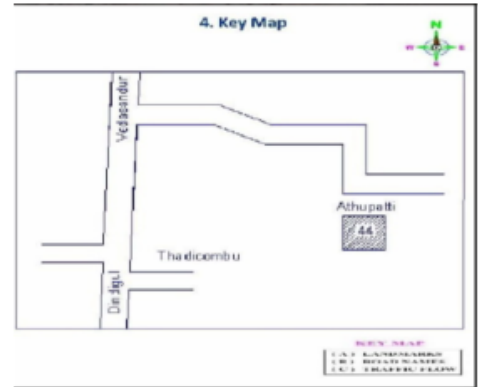

Cad View

Key MAP View