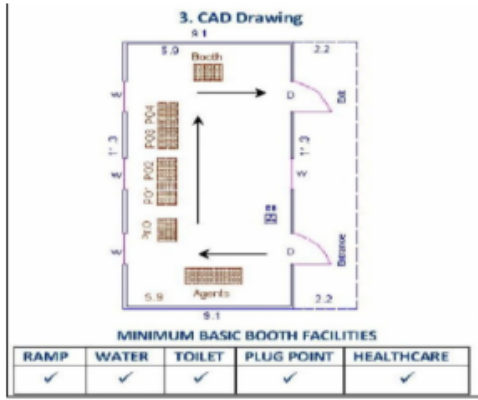

Cad View

Key MAP View